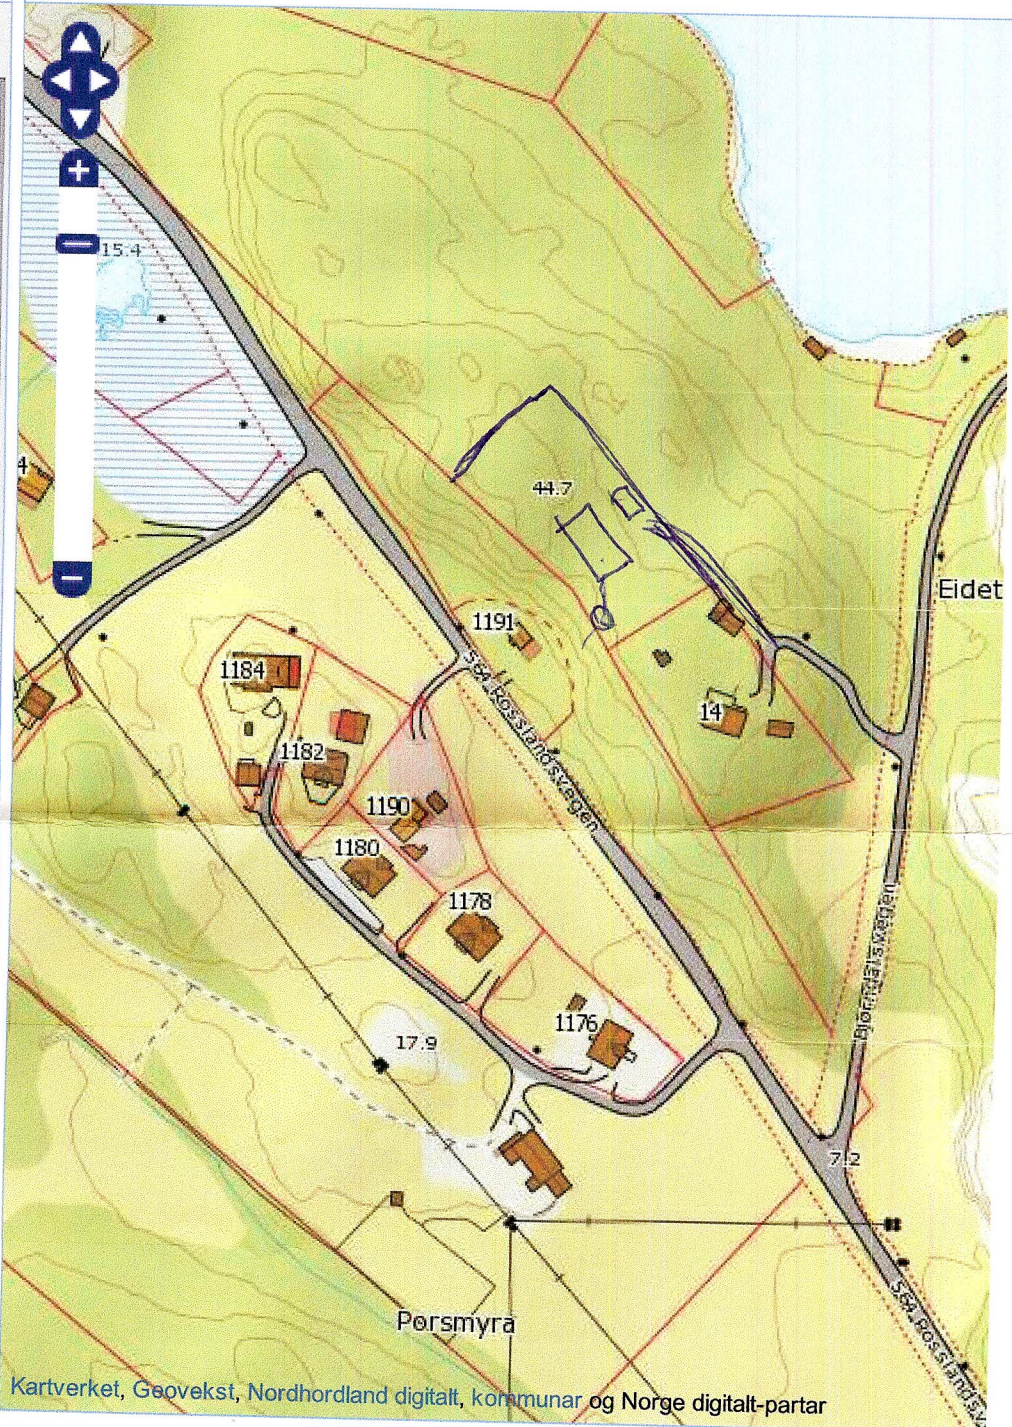

Austrheim

Fedje

Gulen

Tema Teiknforklaring

Stad eller adresse

Søk på eiendom >>>

Gå til målestokk

1:1874

Kommune
Karttype
Siste nytt!!!
I Nordhordland
Eldre flyfoto
Adresser Vaksdal
Lokale stadnamn
Ledige kommunale tomtar
Renovasjon
Næring
Off. bygg og anlegg
Planar
Flyfoto/Skråfoto
Kultur
Natur og friluftsliv
Historiske kart og grenser
Digitaliserte objekt

 EPSG 32632 X / Y
 0285651.90, 6718515.88

 EPSG 4326 Lat / Lon (DD):
 60.54533, 5.09105

Målestokk 1:1874

Kartverket, Geovekst, Nordhordland digitalt, kommunar og Norge digitalt-partar