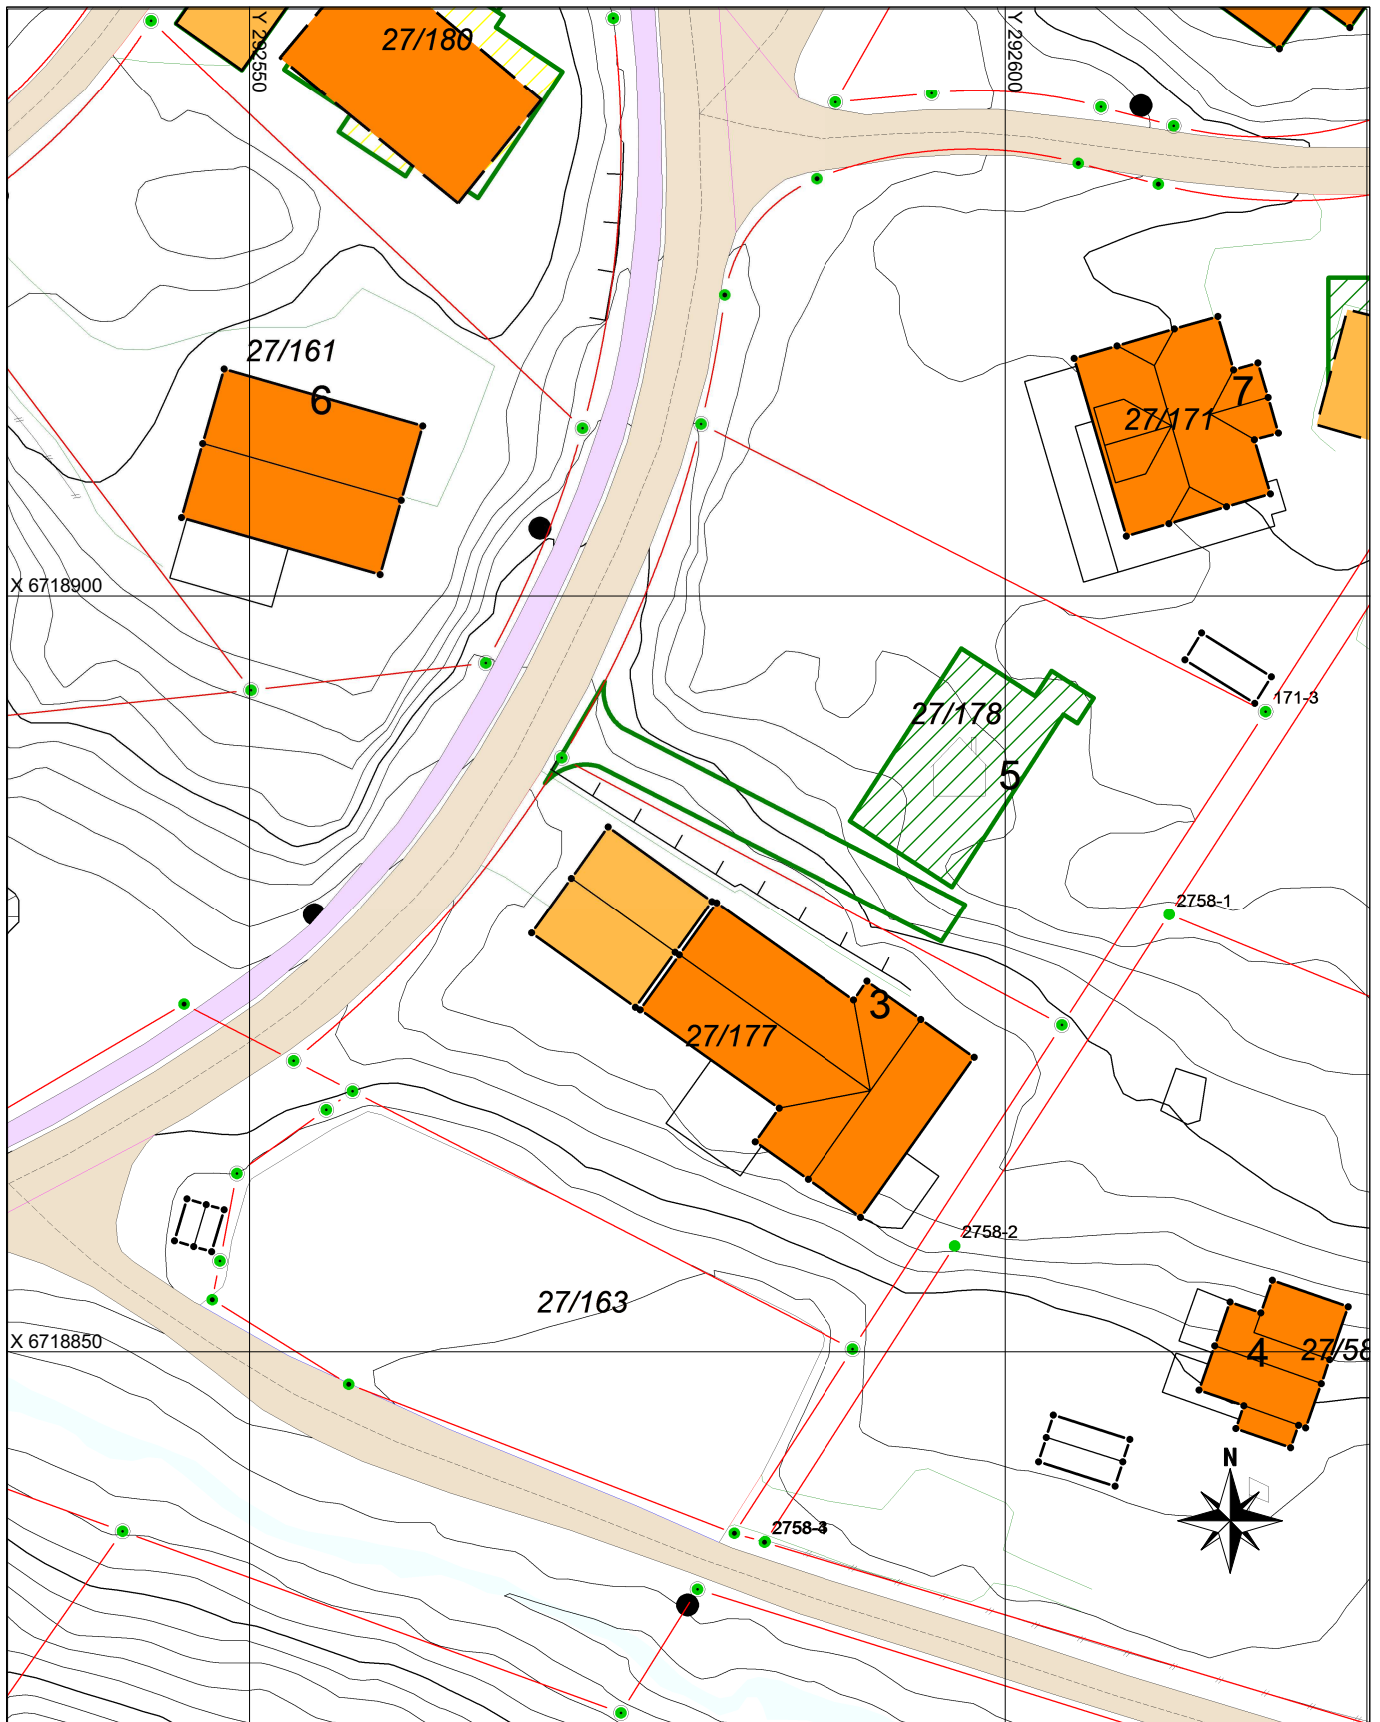

Adressekart for Heiane 5

Dato 15.01.2015
Målestokk 1:500

Matrikkel Tiltak (Avgjørelser i enkeltsaker)

Godkj. Nybygg

Abc