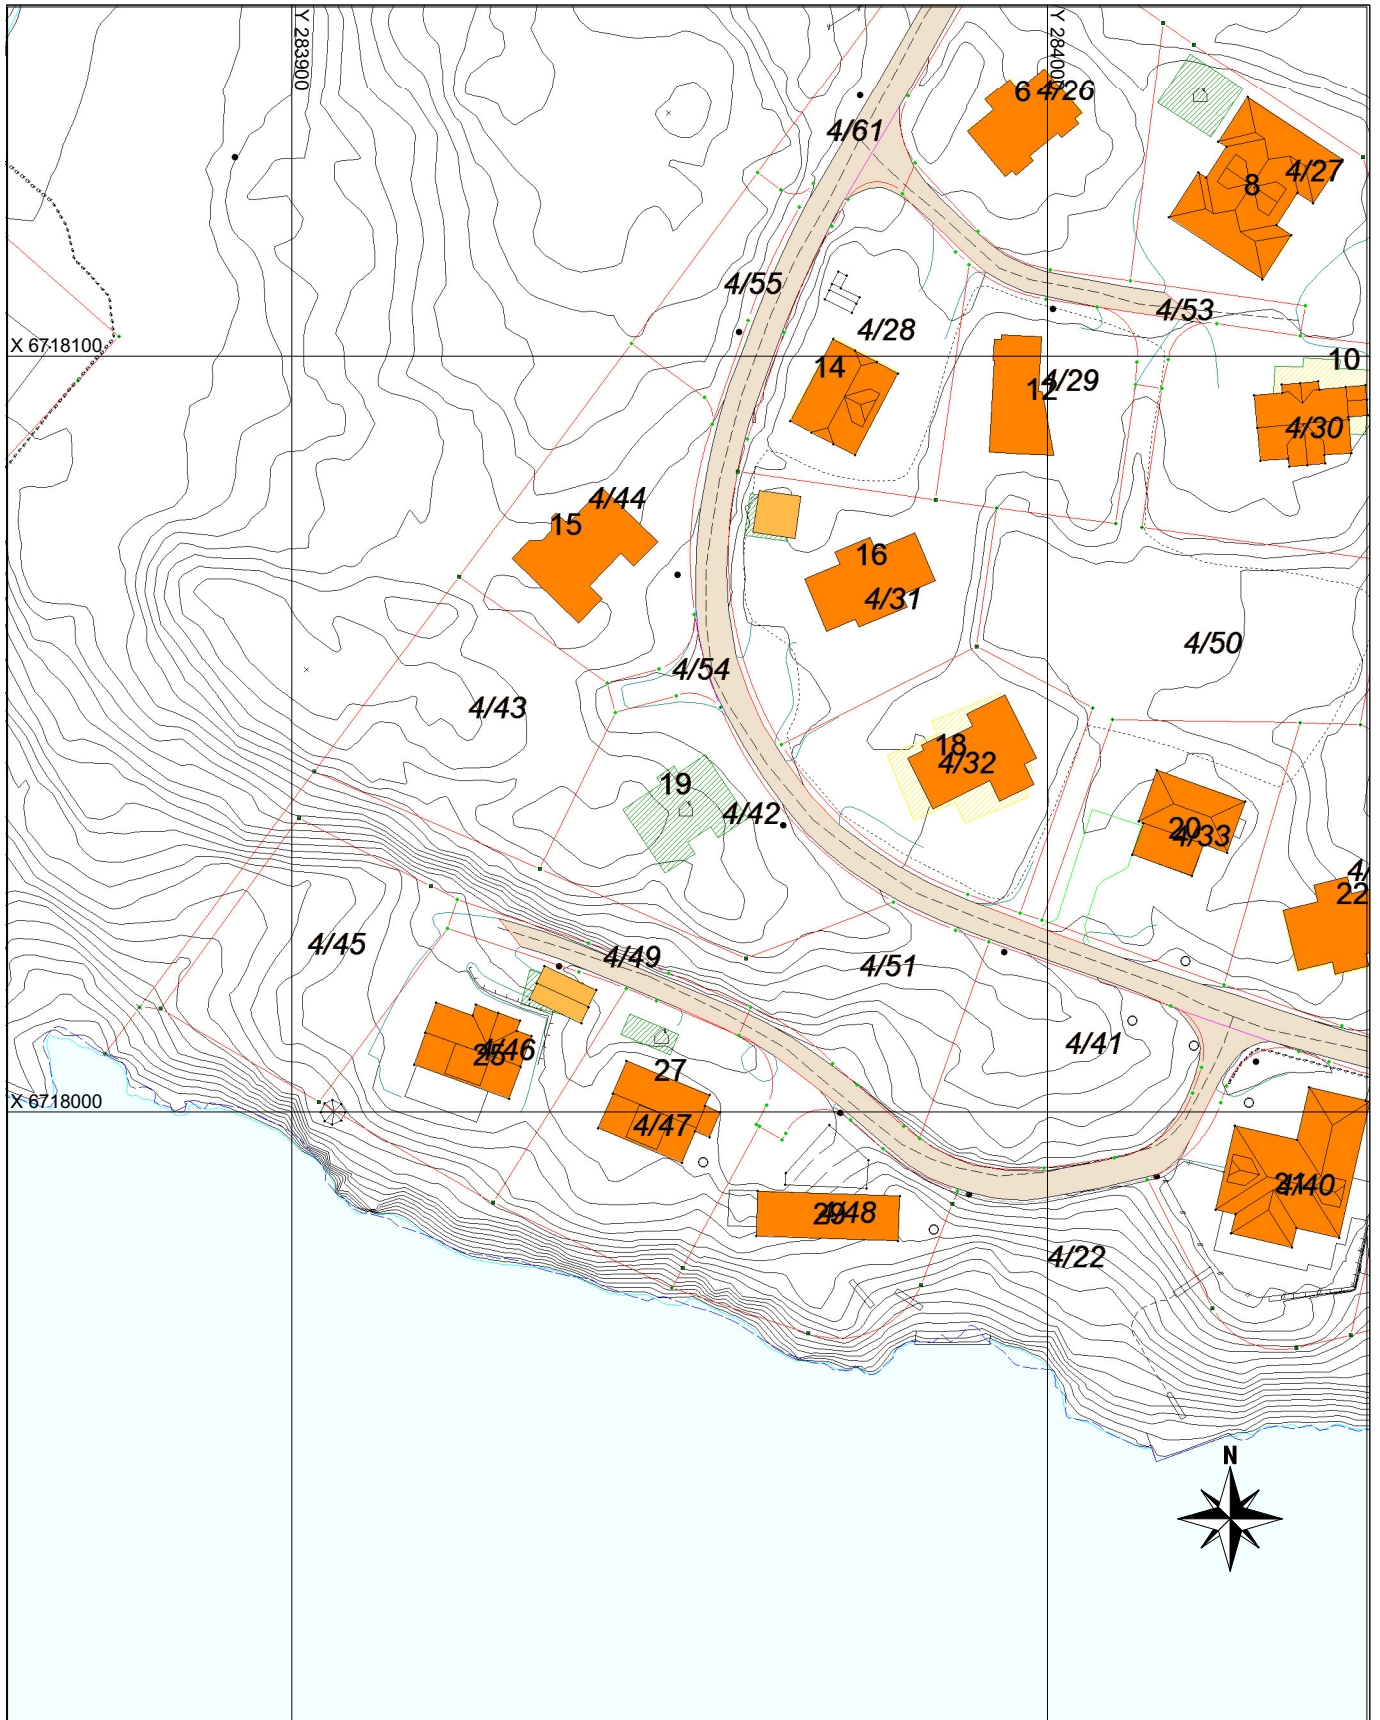

Adressekart for Rotevikshaugen 19

Dato 03.03.2014
Målestokk 1:1000

Matrikkel Tiltak (Avgjørelser i enkeltsaker)

Godkj. Nybygg

Abc