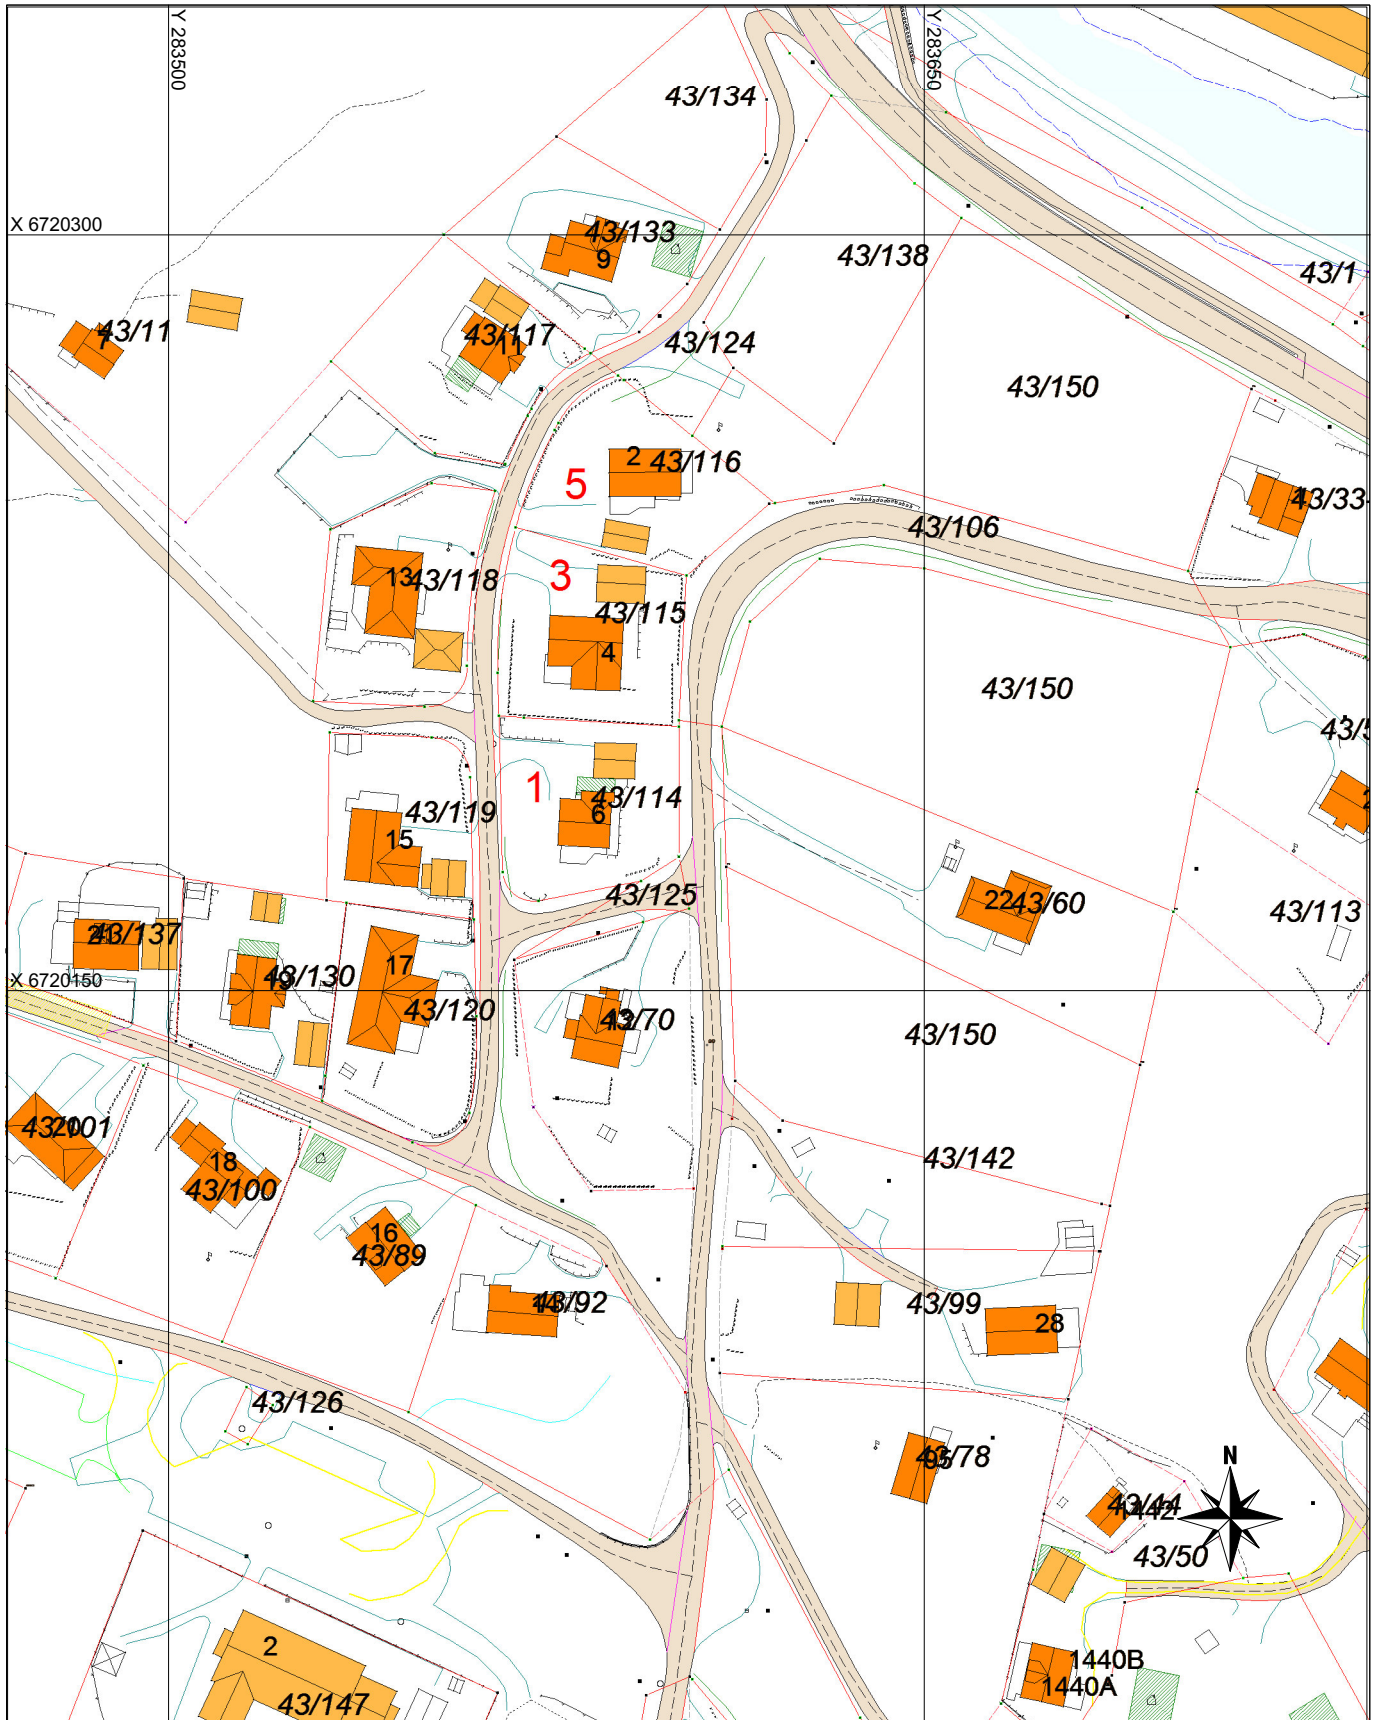

Adressekart for Rylandshøgda 1, 3, 5

Dato 03.03.2014
Målestokk 1:1500

Bygninger

Bygning - Boligbygg