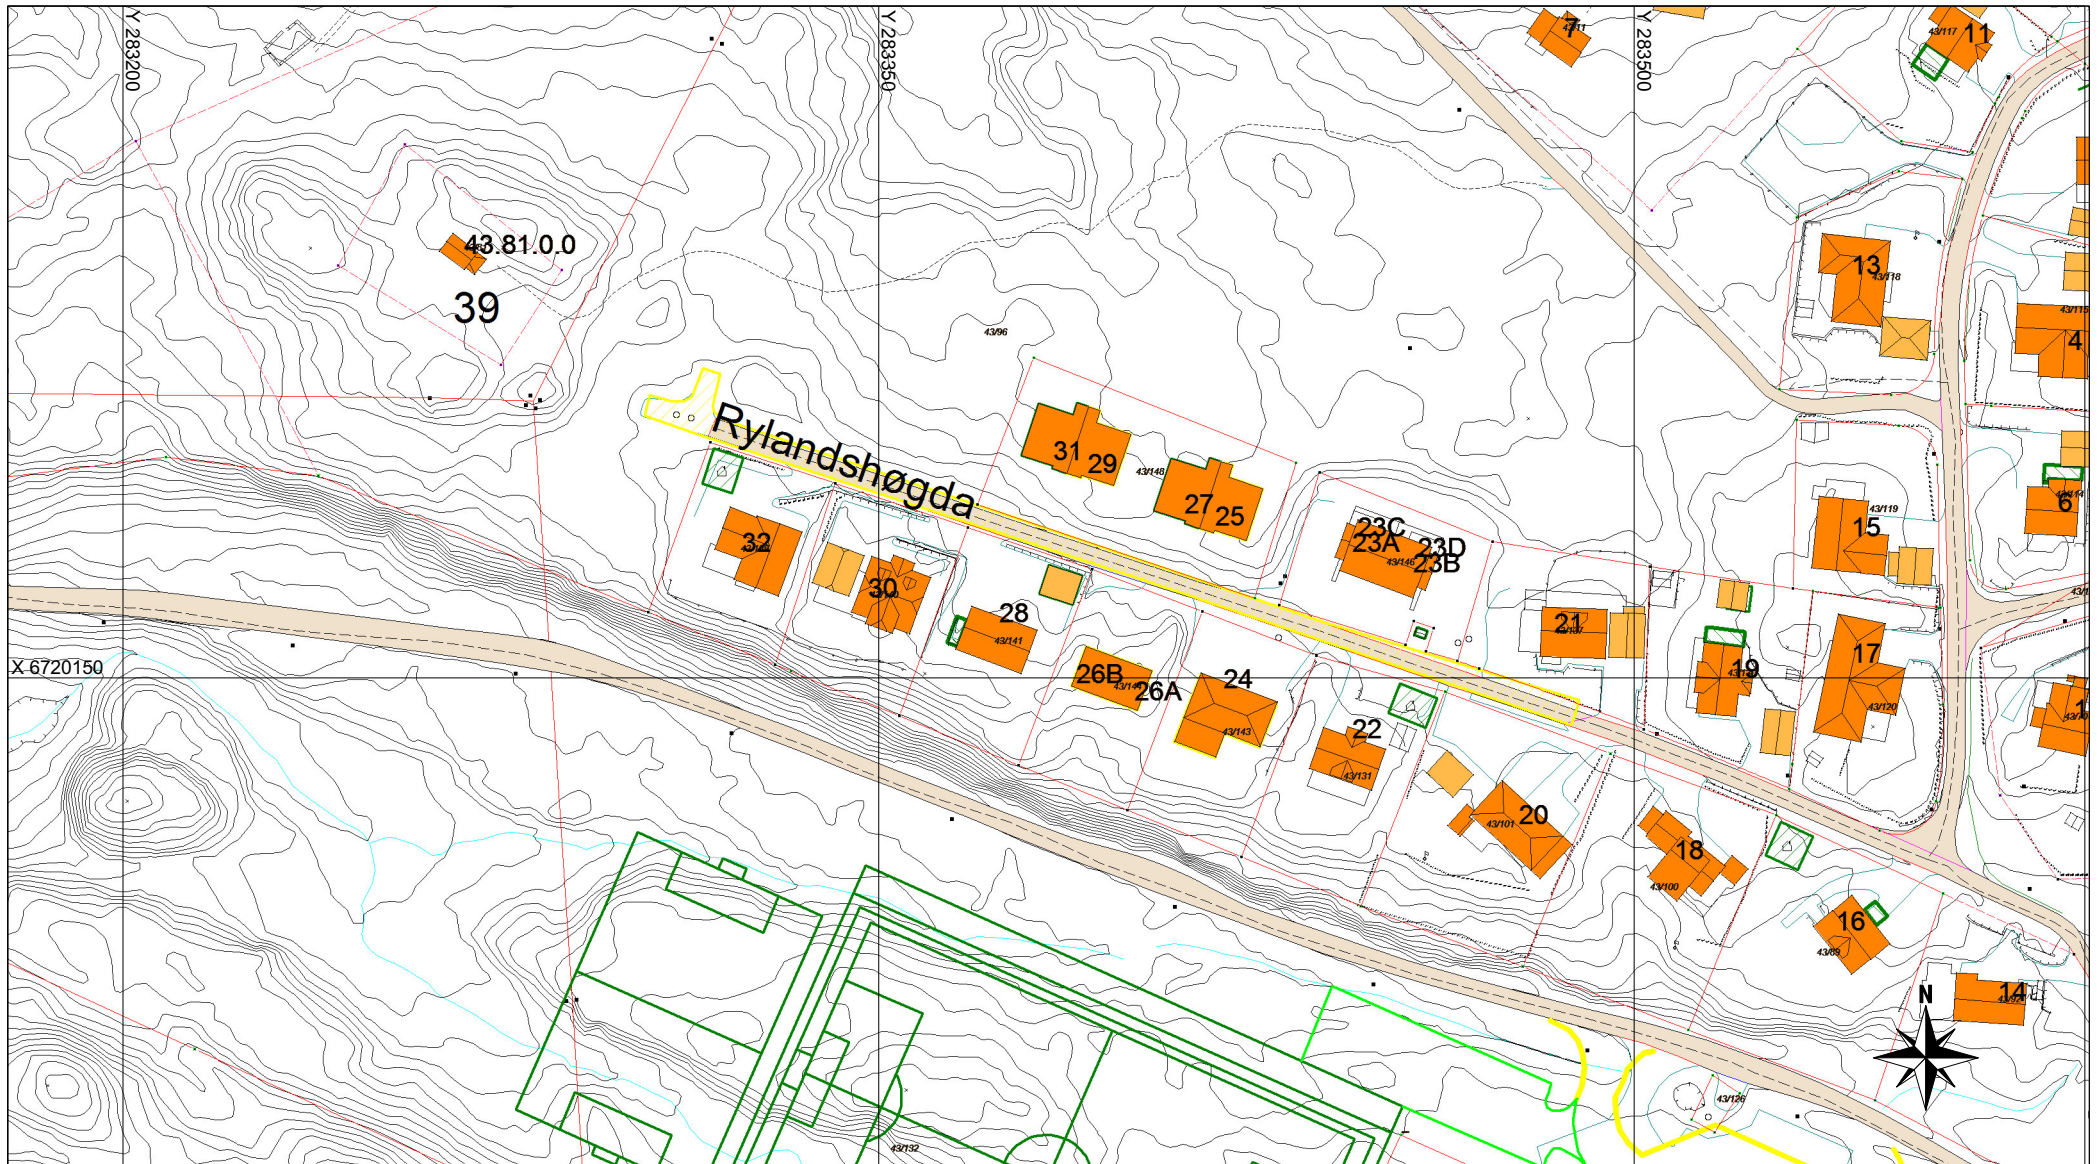

Adressekart for Rylandshøgda 39

Dato 04.03.2014
Målestokk 1:1500

Bygninger

Bygning - Boligbygg