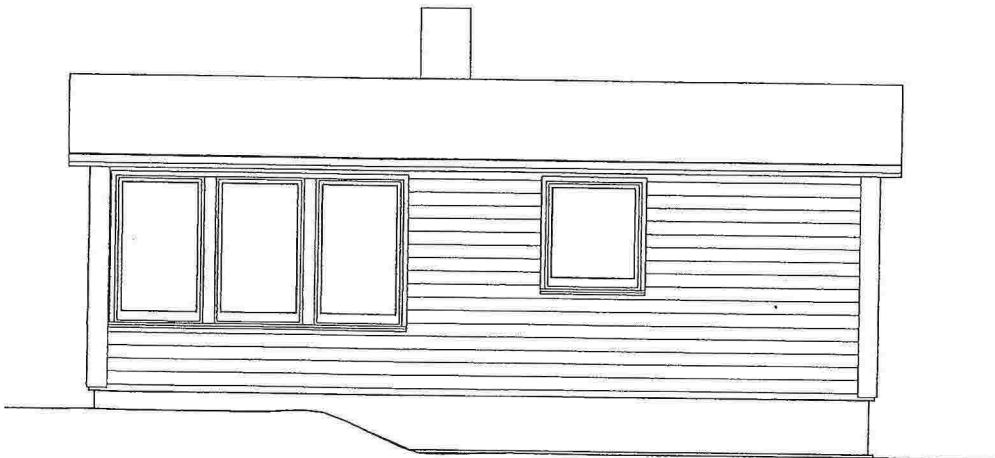

HYTTE DAG SEIM  
SNITT  
SKALA 1:50  
DATO 2014 03 27 ah

E-2

HYTTE  
FASADER  
SKALA 1:50  
DATO 2014 03 27 ah

DAG SEIM

E3

TILBYGG HYTTE 23 kvm  
 DAG SEIM  
 PLAN  
 SCALA 1:50  
 DATO 2014.04.11 ah

E-4

TILBYGG HYTTE  
DAG SEIM  
SNITT  
SCALA 1.50  
DATO 2014 04 11 ah

E-5

VEST

NORD

ØST

SØR

TILBYGG HYTTE  
DAG SEIM  
FASADER  
SCALA 1.50  
DATO 2014 04 11 ah

E-6