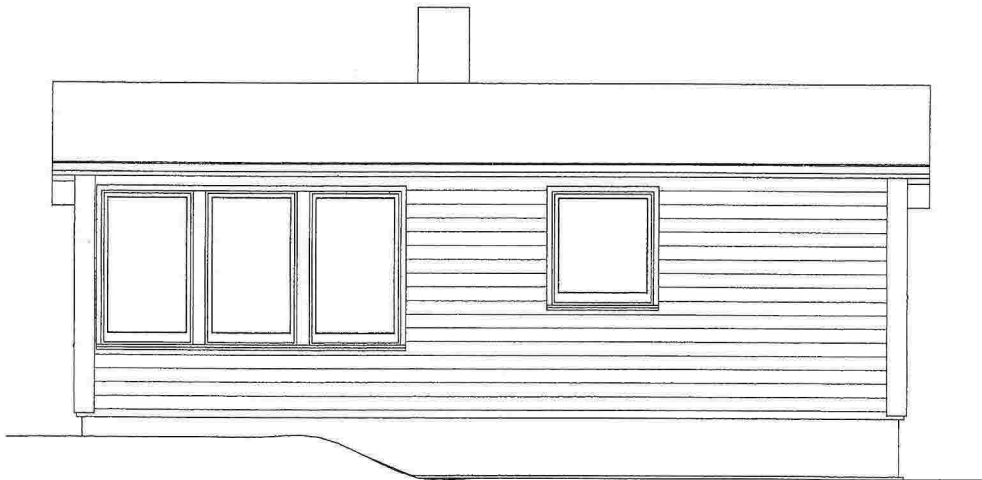

HYTTE DAG SEIM  
SNITT  
SKALA 1:50  
DATO 2014 03 27 ah

E-2

HYTTE  
FASADER  
SKALA 1:50  
DATO 2014 03 27 ah

DAG SEIM

E3

TILBYGG HYTTE 23 kvm  
 DAG SEIM  
 PLAN  
 SCALA 1:50  
 DATO 2014.04.11 ah

E-4

TILBYGG HYTTE  
DAG SEIM  
SNITT  
SCALA 1.50  
DATO 2014 04 11 ah

E-5

VEST

NORD

ØST

SØR

TILBYGG HYTTE  
DAG SEIM  
FASADER  
SCALA 1.50  
DATO 2014 04 11 ah

E-6