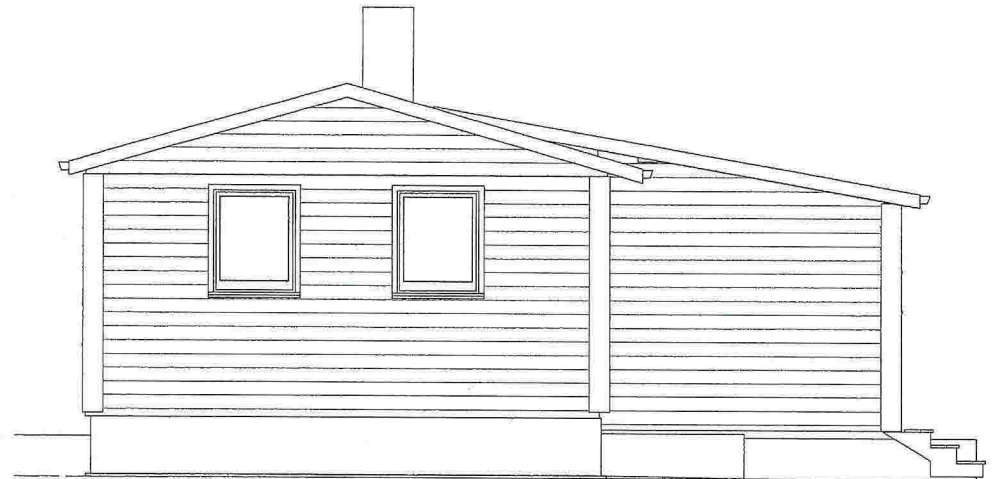

HYTTE DAG SEIM  
SNITT  
SKALA 1:50  
DATO 2014 03 27 ah

E-2

HYTTE  
FASADER  
SKALA 1:50  
DATO 2014 03 27 ah

DAG SEIM

E3

TILBYGG HYTTE 23 kvm  
 DAG SEIM  
 PLAN  
 SCALA 1:50  
 DATO 2014.04.11 ah

E-4

TILBYGG HYTTE  
DAG SEIM  
SNITT  
SCALA 1.50  
DATO 2014 04 11 ah

E-5

VEST

NORD

ØST

SØR

TILBYGG HYTTE  
DAG SEIM  
FASADER  
SCALA 1.50  
DATO 2014 04 11 ah

E-6