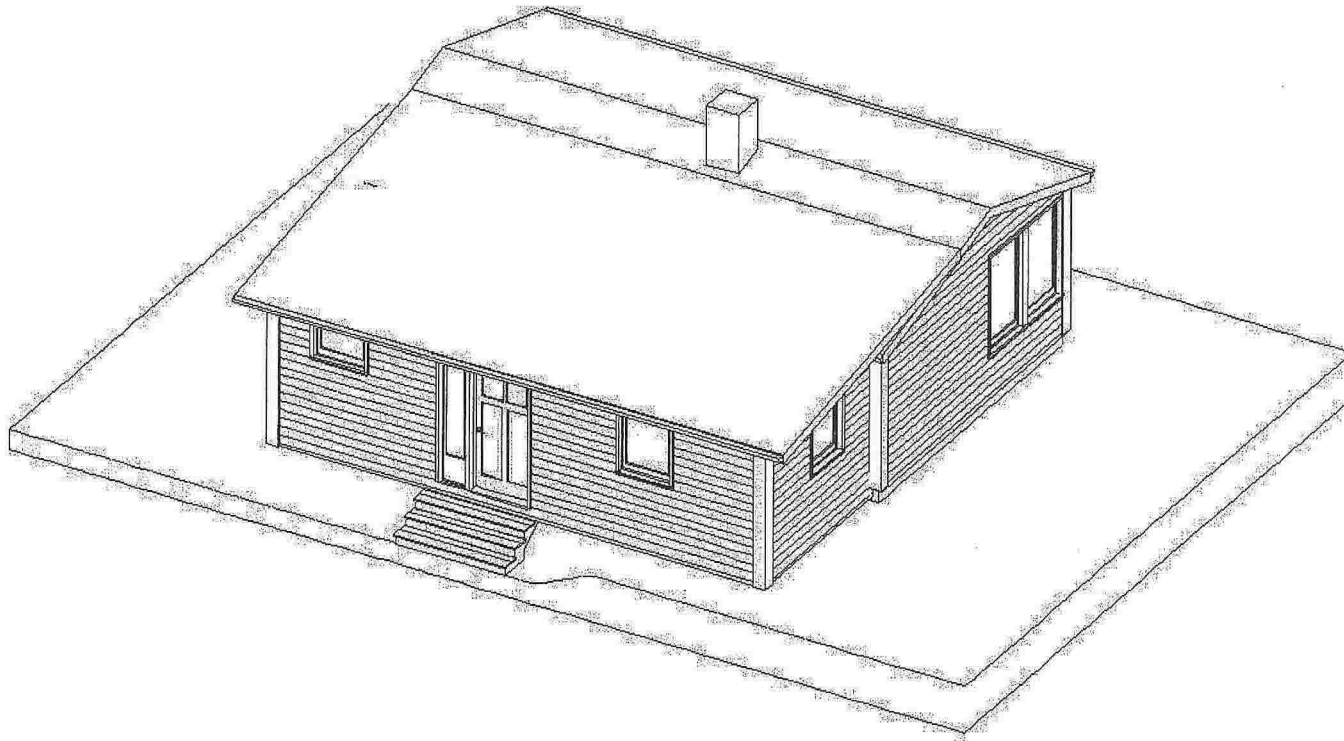

HYTTE DAG SEIM  
SNITT  
SKALA 1:50  
DATO 2014 03 27 ah

E-2

HYTTE  
FASADER  
SKALA 1:50  
DATO 2014 03 27 ah

DAG SEIM

E3

TILBYGG HYTTE 23 kvm  
 DAG SEIM  
 PLAN  
 SCALA 1:50  
 DATO 2014.04.11 ah

E-4

TILBYGG HYTTE  
DAG SEIM  
SNITT  
SCALA 1.50  
DATO 2014 04 11 ah

E-5

VEST

NORD

ØST

SØR

TILBYGG HYTTE  
DAG SEIM  
FASADER  
SCALA 1.50  
DATO 2014 04 11 ah

E-6