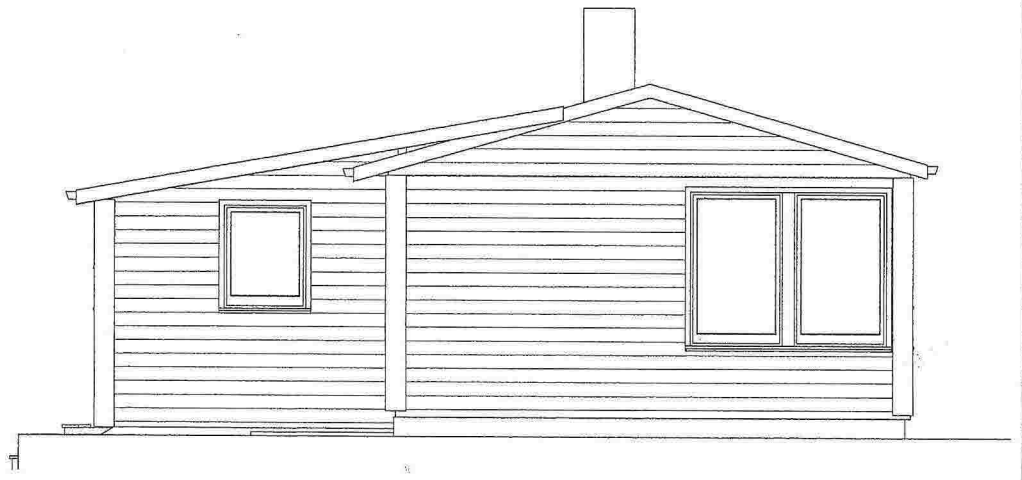

HYTTE DAG SEIM  
SNITT  
SKALA 1:50  
DATO 2014 03 27 ah

E-2

HYTTE  
FASADER  
SKALA 1:50  
DATO 2014 03 27 ah

DAG SEIM

E3

TILBYGG HYTTE 23 kvm  
 DAG SEIM  
 PLAN  
 SCALA 1:50  
 DATO 2014.04.11 ah

E-4

TILBYGG HYTTE  
DAG SEIM  
SNITT  
SCALA 1.50  
DATO 2014 04 11 ah

E-5

VEST

NORD

ØST

SØR

TILBYGG HYTTE  
DAG SEIM  
FASADER  
SCALA 1.50  
DATO 2014 04 11 ah

E-6