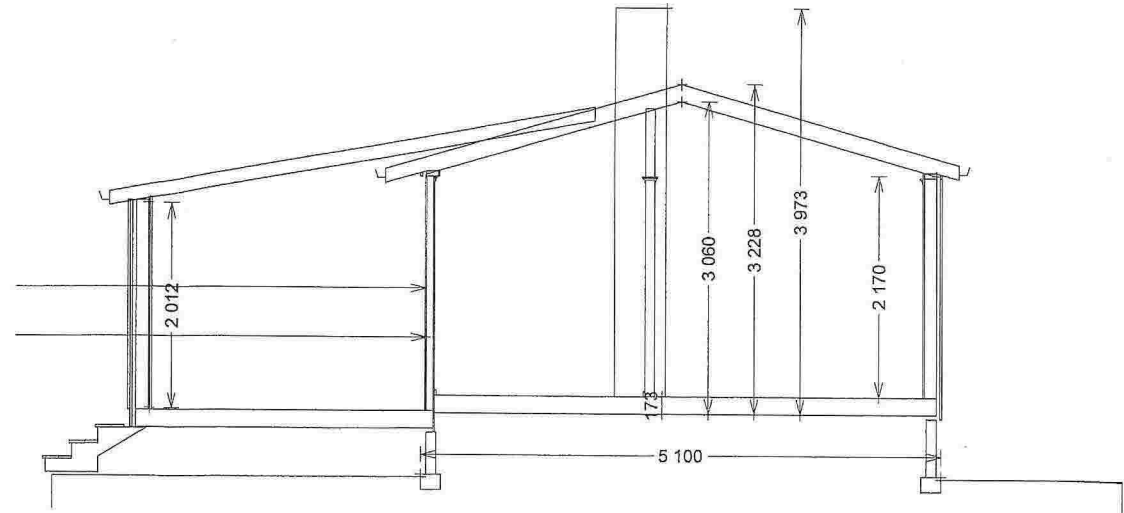

HYTTE DAG SEIM  
SNITT  
SKALA 1:50  
DATO 2014 03 27 ah

E-2

HYTTE  
FASADER  
SKALA 1:50  
DATO 2014 03 27 ah

DAG SEIM

E3

TILBYGG HYTTE 23 kvm  
 DAG SEIM  
 PLAN  
 SCALA 1:50  
 DATO 2014.04.11 ah

E-4

TILBYGG HYTTE  
DAG SEIM  
SNITT  
SCALA 1.50  
DATO 2014 04 11 ah

E-5

VEST

NORD

ØST

SØR

TILBYGG HYTTE  
DAG SEIM  
FASADER  
SCALA 1.50  
DATO 2014 04 11 ah

E-6