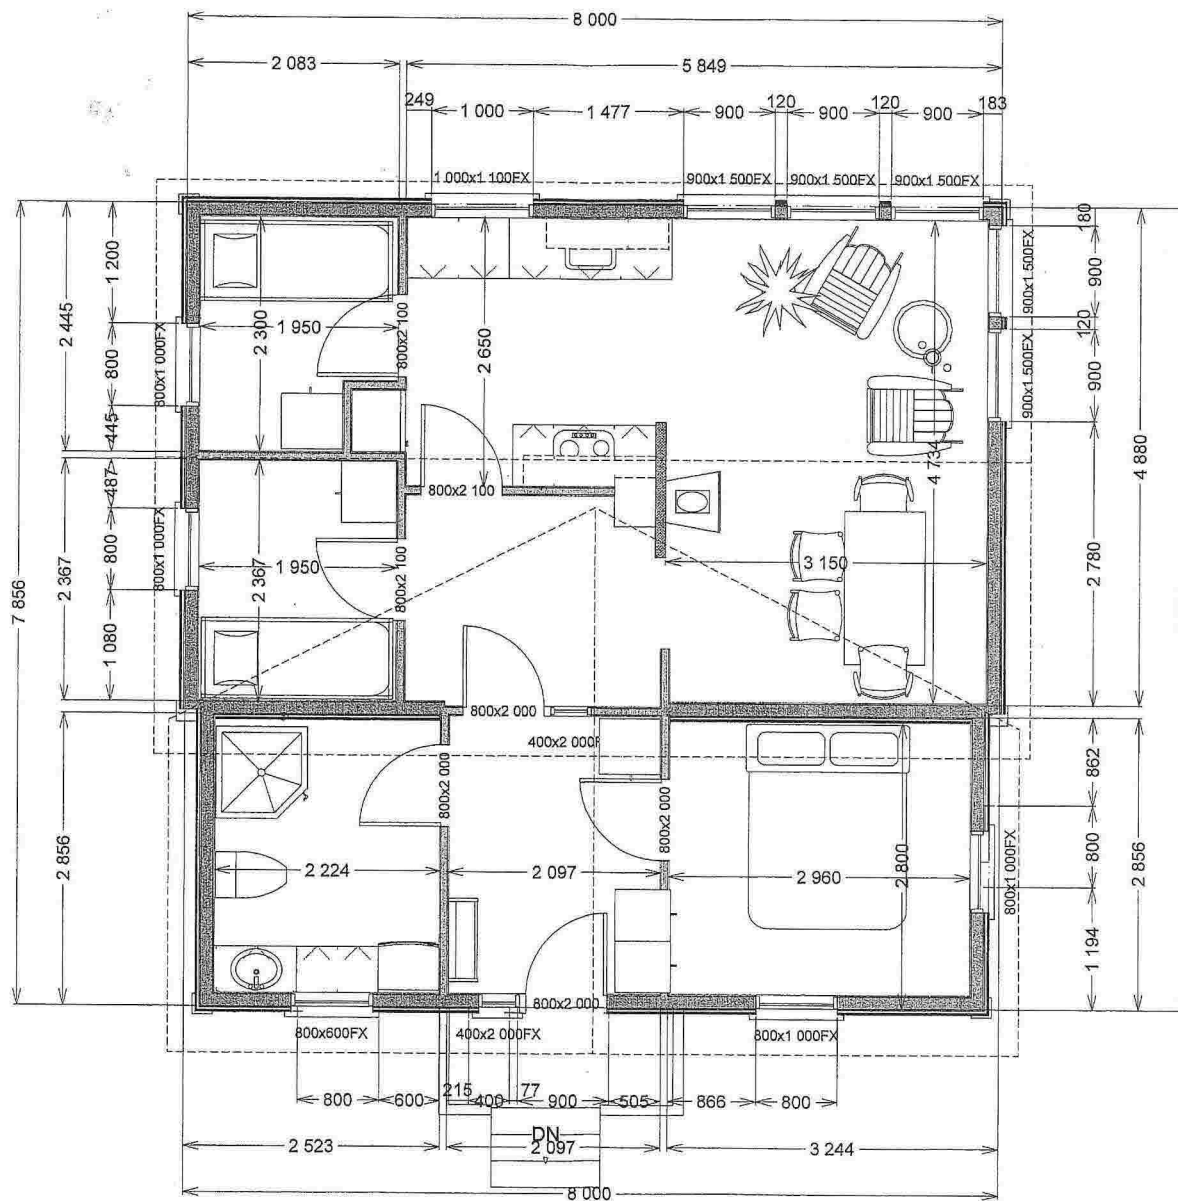

HYTTE DAG SEIM  
SNITT  
SKALA 1:50  
DATO 2014 03 27 ah

E-2

HYTTE  
FASADER  
SKALA 1:50  
DATO 2014 03 27 ah

DAG SEIM

E3

TILBYGG HYTTE 23 kvm  
 DAG SEIM  
 PLAN  
 SCALA 1:50  
 DATO 2014.04.11 ah

E-4

TILBYGG HYTTE  
DAG SEIM  
SNITT  
SCALA 1.50  
DATO 2014 04 11 ah

E-5

VEST

NORD

ØST

SØR

TILBYGG HYTTE  
DAG SEIM  
FASADER  
SCALA 1.50  
DATO 2014 04 11 ah

E-6