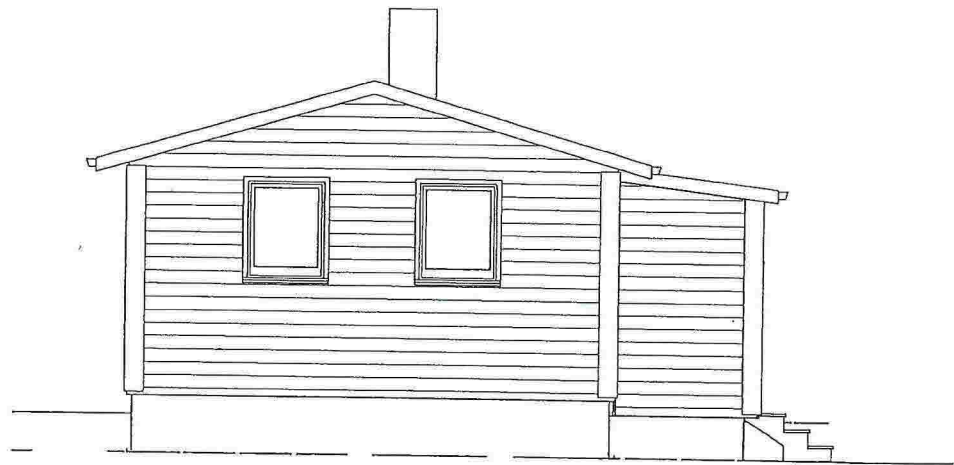

HYTTE DAG SEIM  
SNITT  
SKALA 1:50  
DATO 2014 03 27 ah

E-2

HYTTE  
FASADER  
SKALA 1:50  
DATO 2014 03 27 ah

DAG SEIM

E3

TILBYGG HYTTE 23 kvm  
 DAG SEIM  
 PLAN  
 SCALA 1:50  
 DATO 2014.04.11 ah

E-4

TILBYGG HYTTE  
DAG SEIM  
SNITT  
SCALA 1.50  
DATO 2014 04 11 ah

E-5

VEST

NORD

ØST

SØR

TILBYGG HYTTE  
DAG SEIM  
FASADER  
SCALA 1.50  
DATO 2014 04 11 ah

E-6