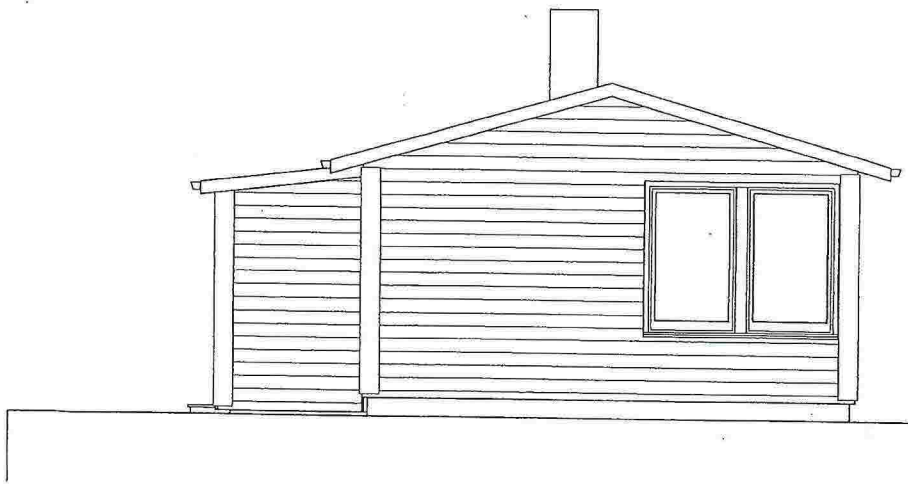

HYTTE DAG SEIM  
SNITT  
SKALA 1:50  
DATO 2014 03 27 ah

E-2

HYTTE  
FASADER  
SKALA 1:50  
DATO 2014 03 27 ah

DAG SEIM

E3

TILBYGG HYTTE 23 kvm  
 DAG SEIM  
 PLAN  
 SCALA 1:50  
 DATO 2014.04.11 ah

E-4

TILBYGG HYTTE  
DAG SEIM  
SNITT  
SCALA 1.50  
DATO 2014 04 11 ah

E-5

VEST

NORD

ØST

SØR

TILBYGG HYTTE  
DAG SEIM  
FASADER  
SCALA 1.50  
DATO 2014 04 11 ah

E-6