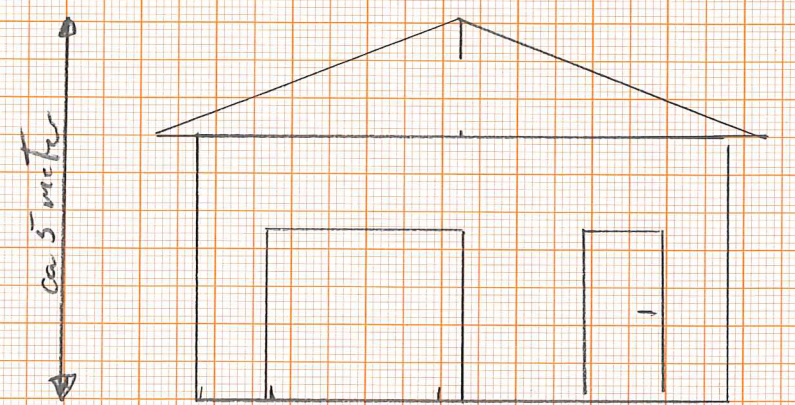

SCALA 1:50

Innitilfyllings nester opp til undertrank
tak

Gravase
Kolbjørn Lunga
Dalemarka 123
5918 FREKHAUG
Gr.nr 21 Br.nr 57

MELAND KOMMUNE
Godteke 11.02.2015
Saksnr. DNT.39/2015
Ridder Telen Løkke
Saksbehandlar e.f.

SCALA 1:100

Oppføres med Surodlitt KUB