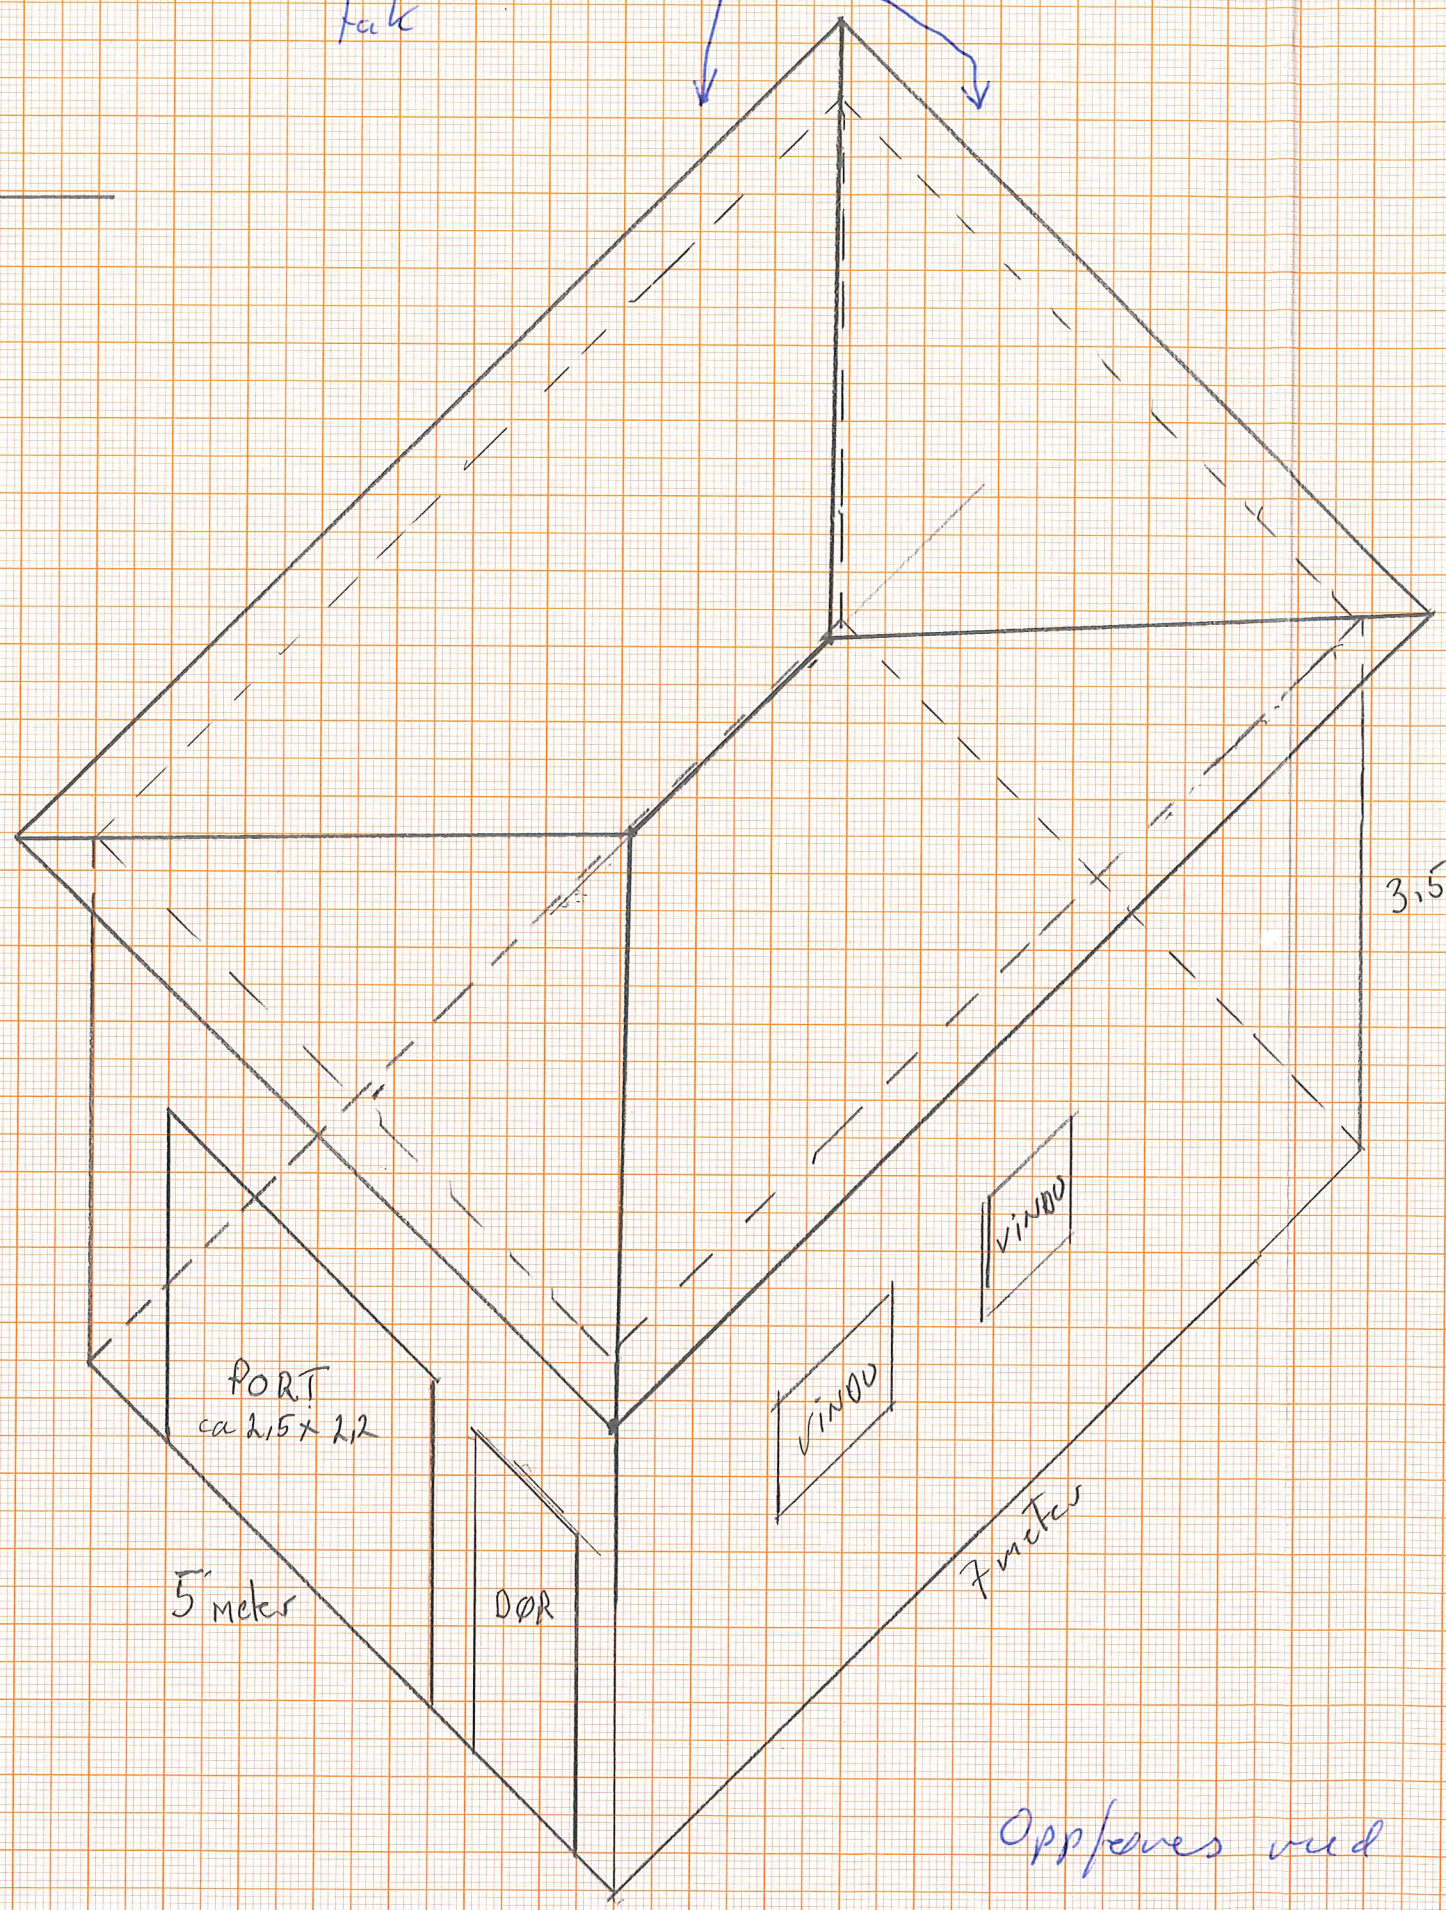

SCALA 1:50

Innitilfyllings nester opp til undertrank
tak

Gravase
Kolbjørn Lunga
Dalemarka 123
5918 FREKHAUG
Gr.nr 21 Br.nr 57

MELAND KOMMUNE
Godteke 11.02.2015
Saksnr. DNT.39/2015
Ridder Telen Løkke
Saksbehandlar e.f.

SCALA 1:100

Oppføres med Surodlitt KUB