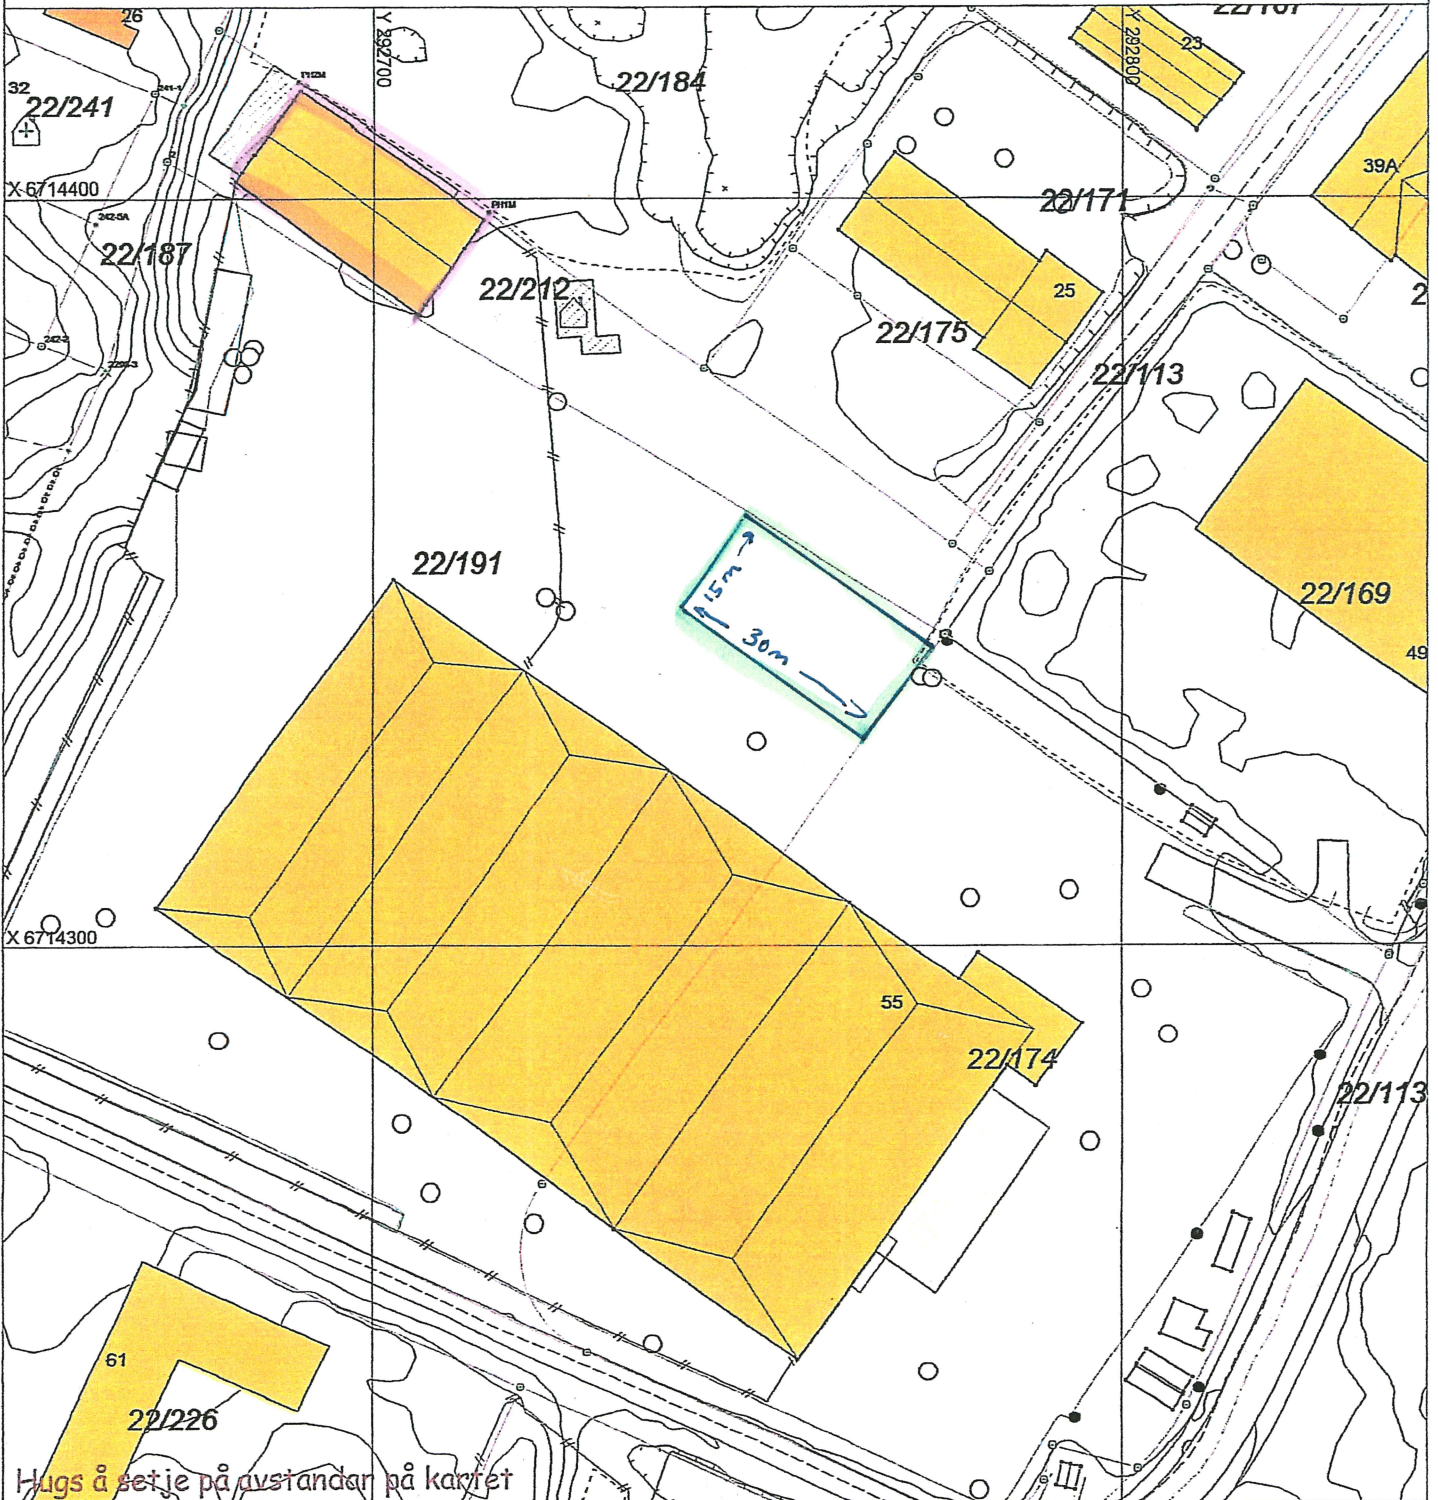

SITUASJONSKART

Gnr/Bnr: 22/191
Adresse: Mjåtveitflaten 55
Eigar/søkar: Mjåtveitflaten 55 AS

Kvalitet: Fkb-B

Gjeldande plan: Reguleringsplan
Planformål: Næring

Vår referanse: Amg

Sign.

Flyttes fra her
Flyttes til her

MELAND KOMMUNE

Godteke 19-3-15 MELAND
Saksnr. 14/1582 KOMMUNE

Sakshandsamar e.f. Tsk

Målestokk: 1:1000
Dato: 25.03.2014

- Gjerde
- Usikker eigedomsgrense
- Målt eigedomsgrense
- Bolighus
- Andre bygg

Hugs å setje på avstandar på kartet