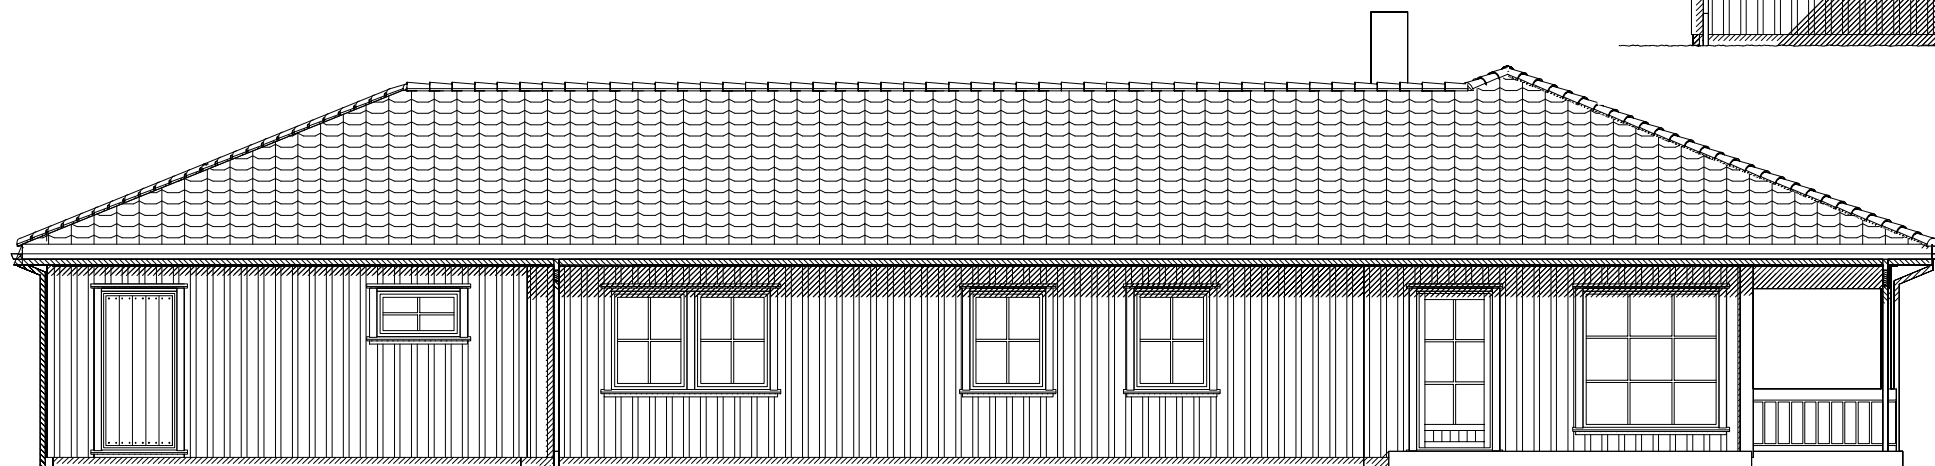

FASADE MOT SØR

FASADE MOT ØST

FASADE MOT NORD

FASADE MOT VEST

Rev.nr.:	Rev.:	Tegn./Dato:			Kontr.:
Tiltakshaver :					Nr. A05+
Byggeplass :					
Kommune :					
Målestokk: 1: 100	DAK av: BEK	Dato: 16.10.13	Kontr.: MAH	Dato: 17.10.13	Arkivnr.:16380
Hustype ARCTURUS VAR.			Tegning FASADER		
Arkitekt:			Denne tegning tilhører Nordbohus AS. Etterligning kfr. lov om åndsverk av 12.5.1961.		