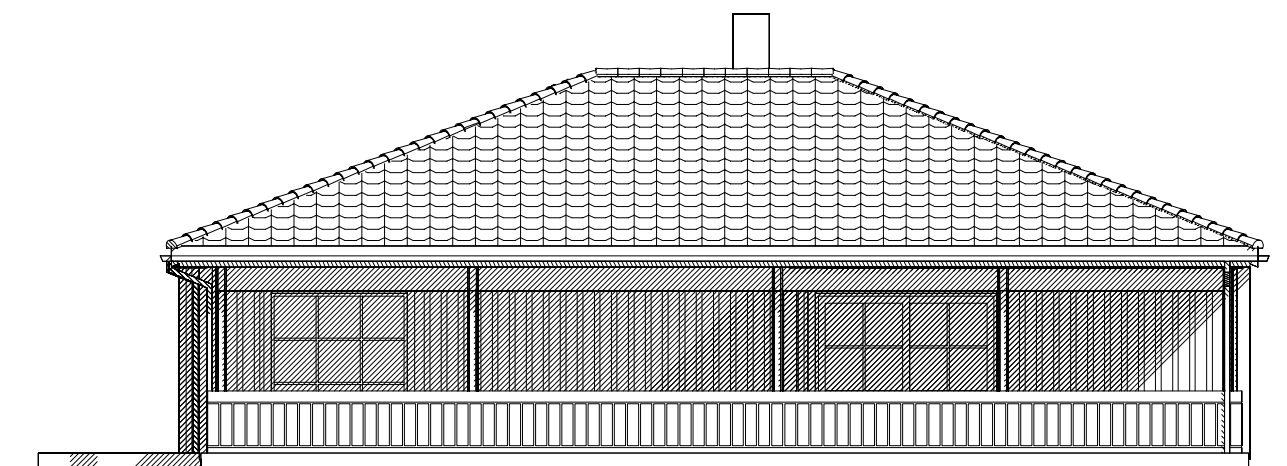

FASADE MOT SØR

FASADE MOT ØST

FASADE MOT NORD

FASADE MOT VEST

Rev.nr.:	Rev.:	Tegn./Dato:			Kontr.:
Tiltakshaver :					Nr. A05+
Byggeplass :					
Kommune :					
Målestokk: 1: 100	DAK av: BEK	Dato: 16.10.13	Kontr.: MAH	Dato: 17.10.13	Arkivnr.:16380
Hustype ARCTURUS VAR.			Tegning FASADER		
Arkitekt:			Denne tegning tilhører Nordbohus AS. Etterligning kfr. lov om åndsverk av 12.5.1961.		