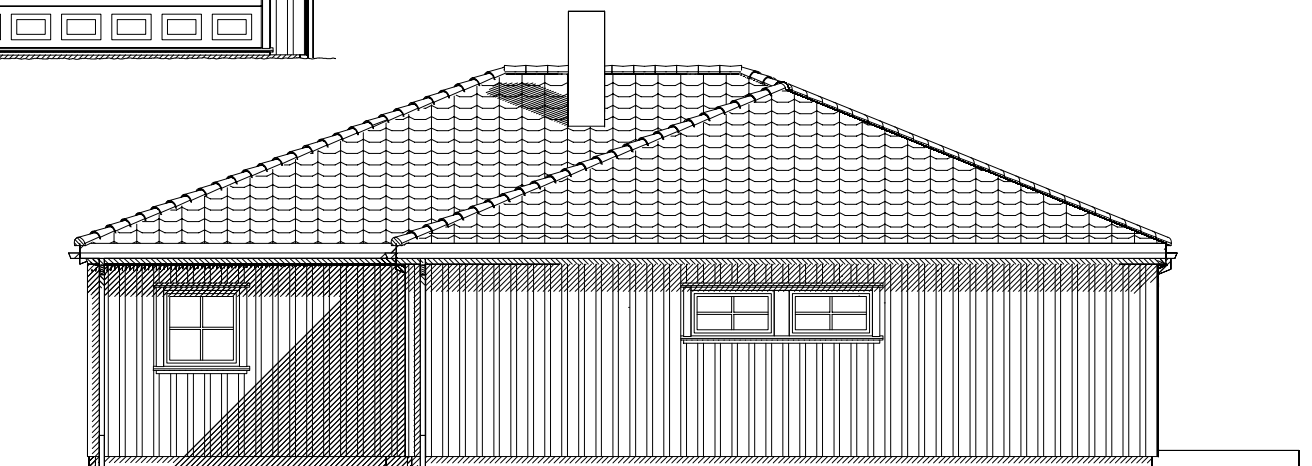

FASADE MOT SØR

FASADE MOT ØST

FASADE MOT NORD

FASADE MOT VEST

Rev.nr.:	Rev.:	Tegn./Dato:			Kontr.:
Tiltakshaver :					Nr. A05+
Byggeplass :					
Kommune :					
Målestokk: 1: 100	DAK av: BEK	Dato: 16.10.13	Kontr.: MAH	Dato: 17.10.13	Arkivnr.:16380
Hustype ARCTURUS VAR.			Tegning FASADER		
Arkitekt:			Denne tegning tilhører Nordbohus AS. Etterligning kfr. lov om åndsverk av 12.5.1961.		