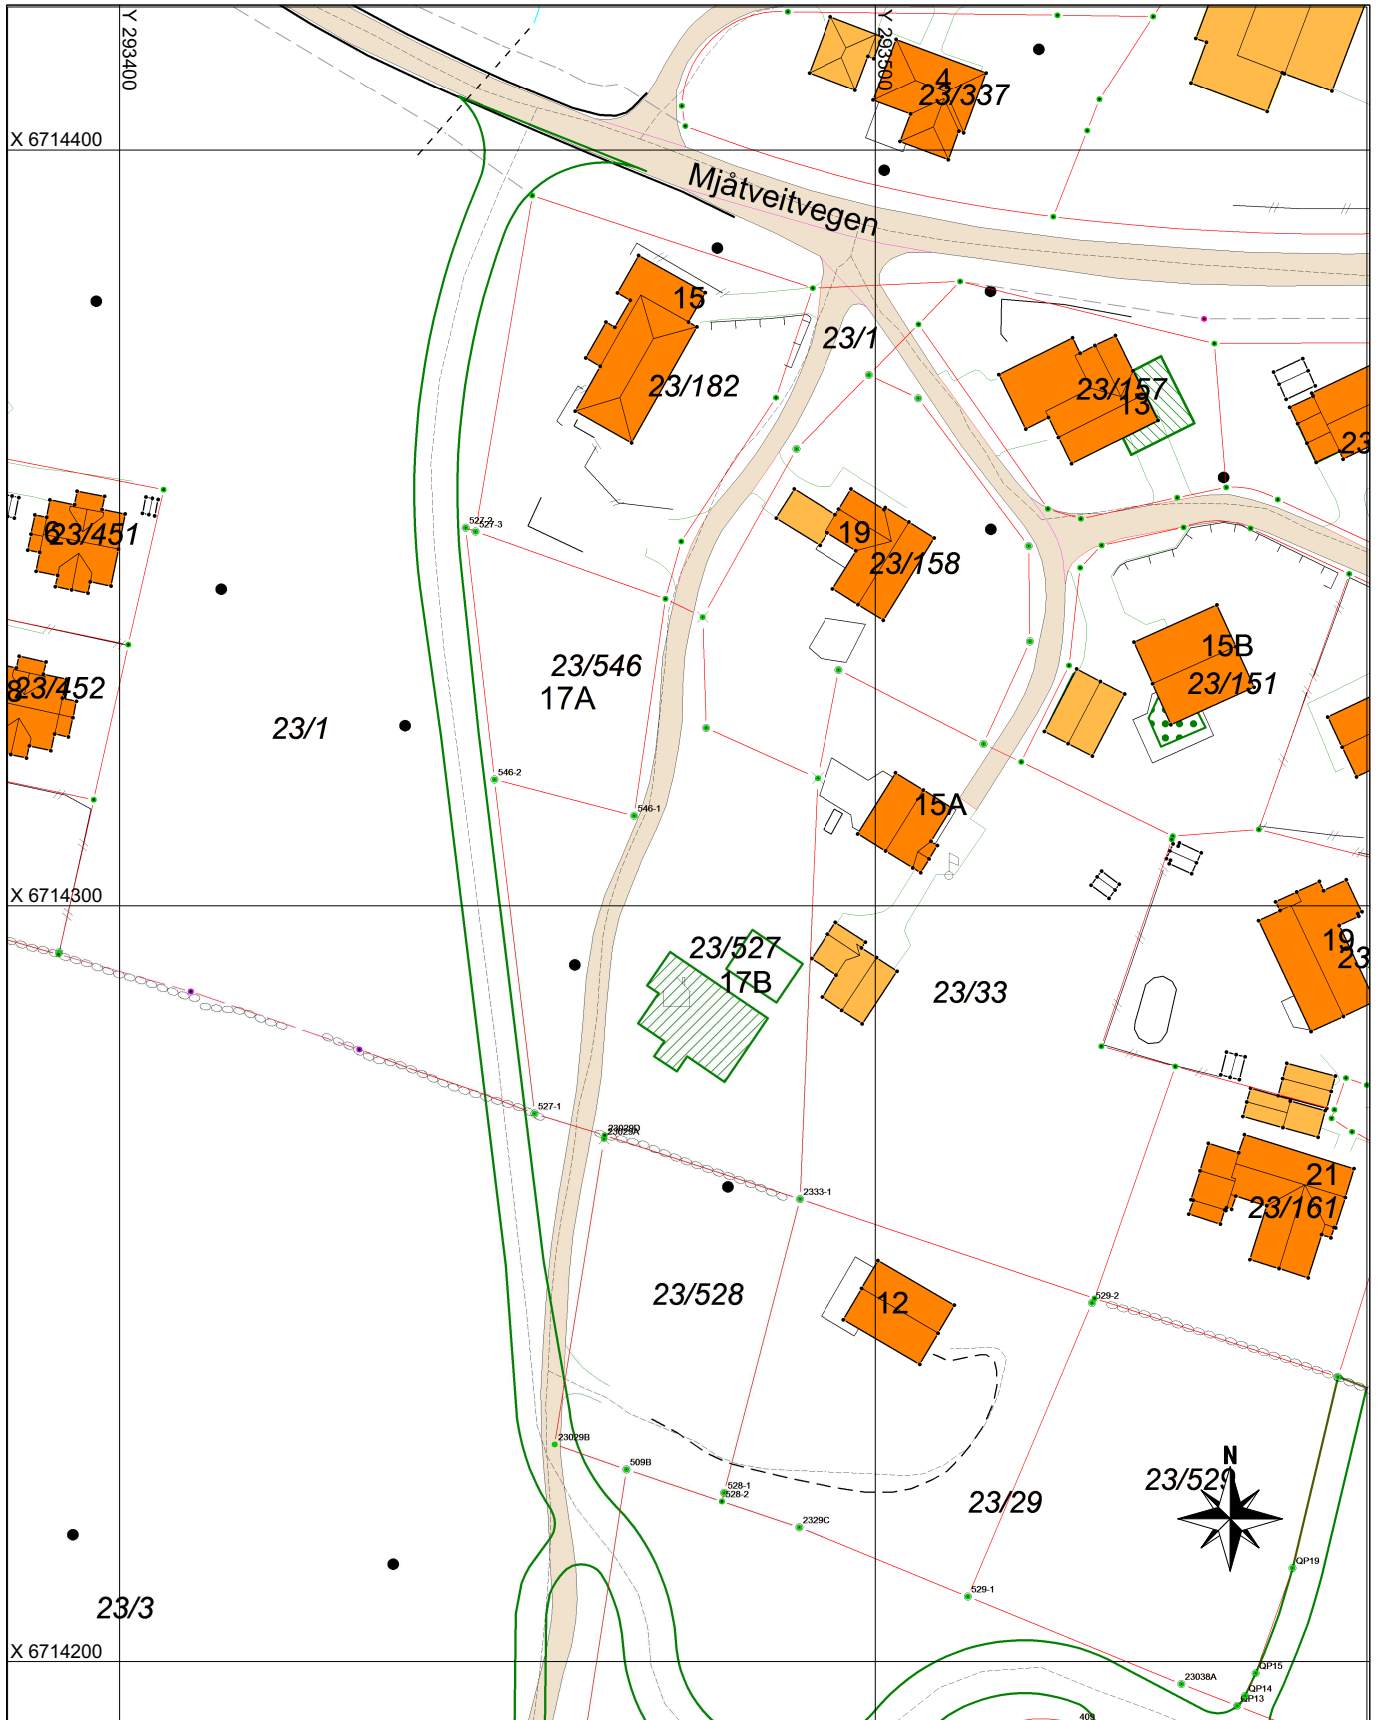

# Adressekart for Mjåtveitvegen 17A, 17B

Dato 17.04.2015

Målestokk 1:1000

## Matrikkel Tiltak (Avgjørelser i enkeltsaker)

Godkj. Nybygg

*Abc*