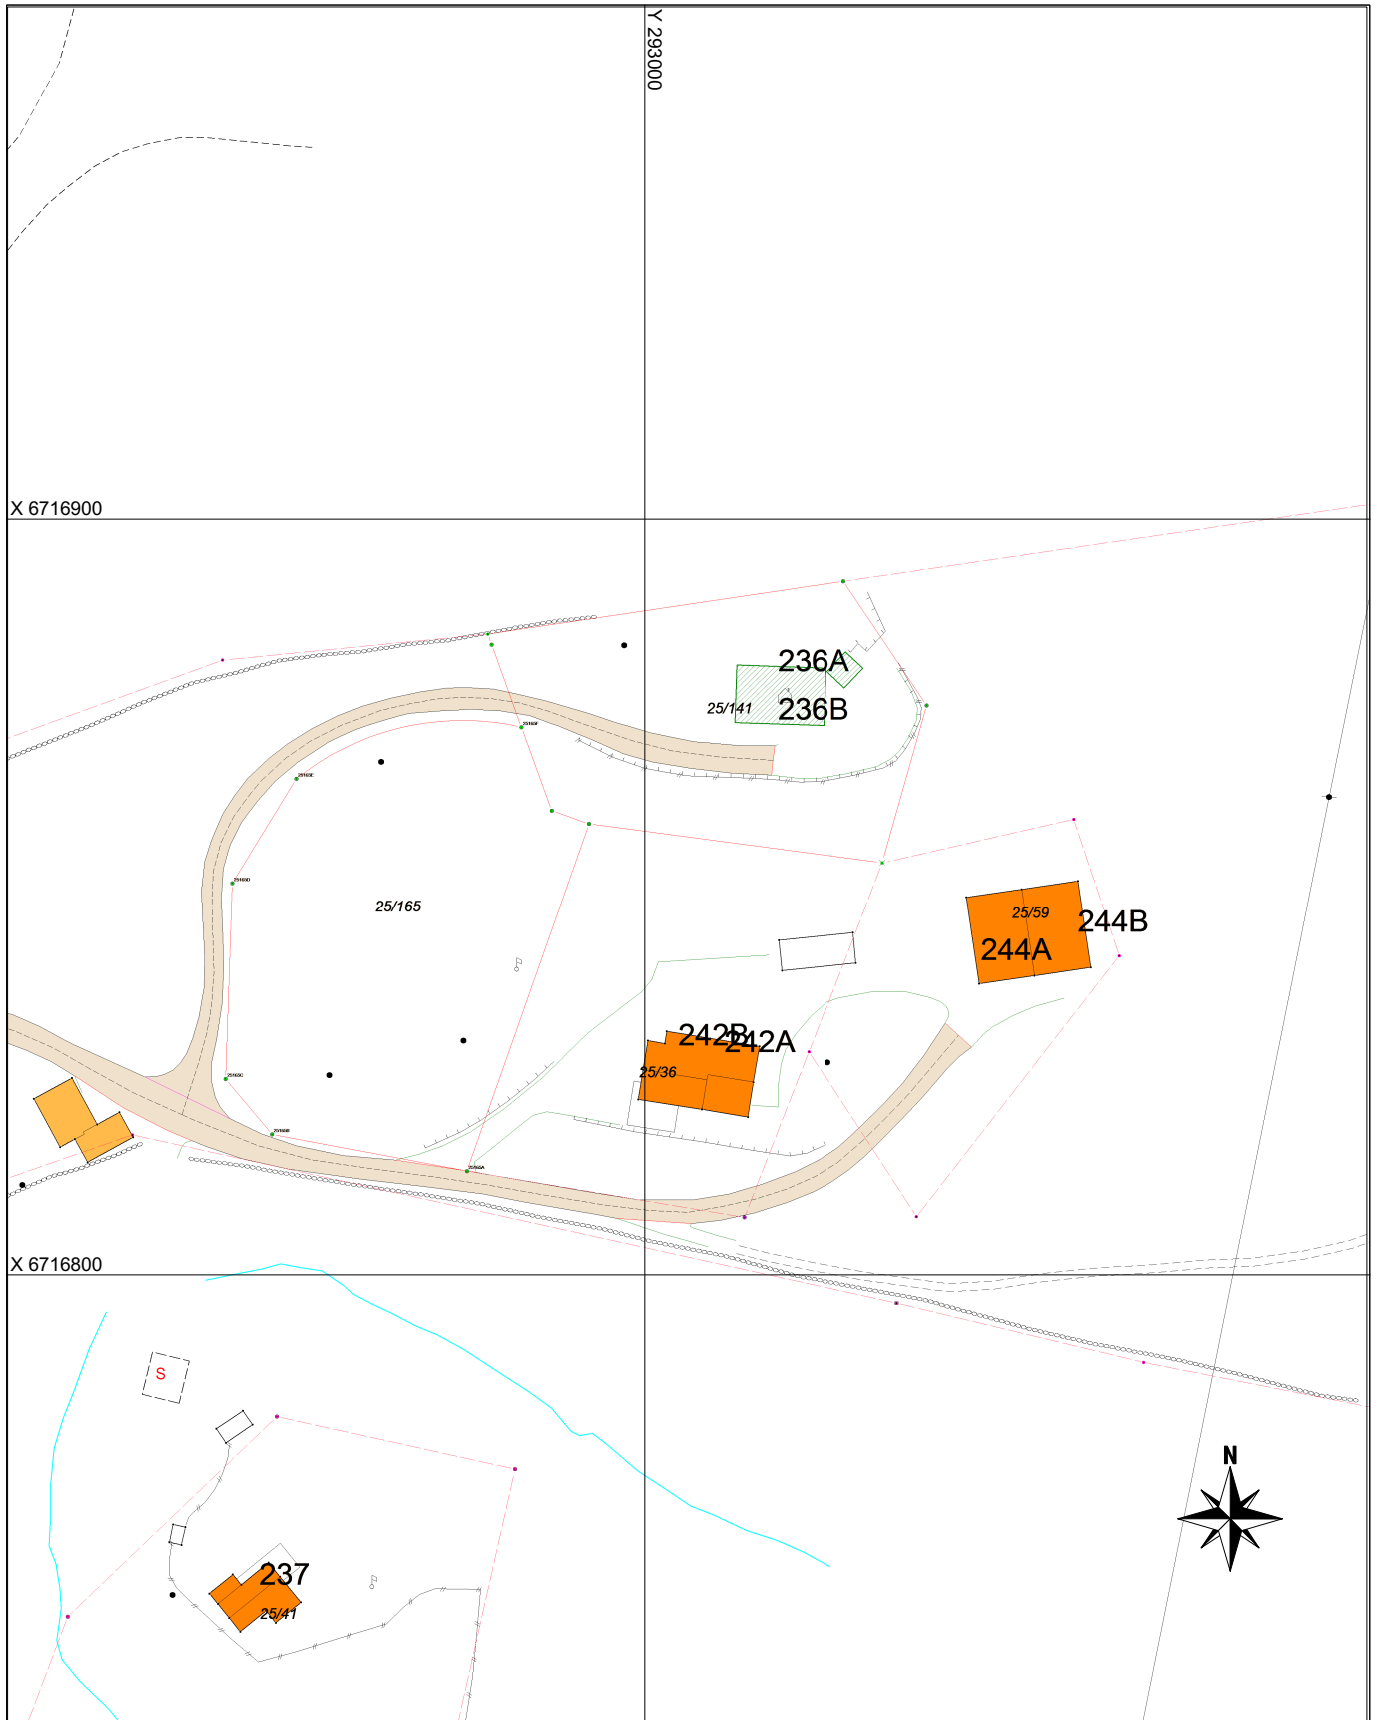

Adressekart for Fosse 236A, 236B

Dato 07.05.2015
Målestokk 1:1000

Matrikkel Tiltak (Avgjørelser i enkeltsaker)

 Godkj. Nybygg

Abc