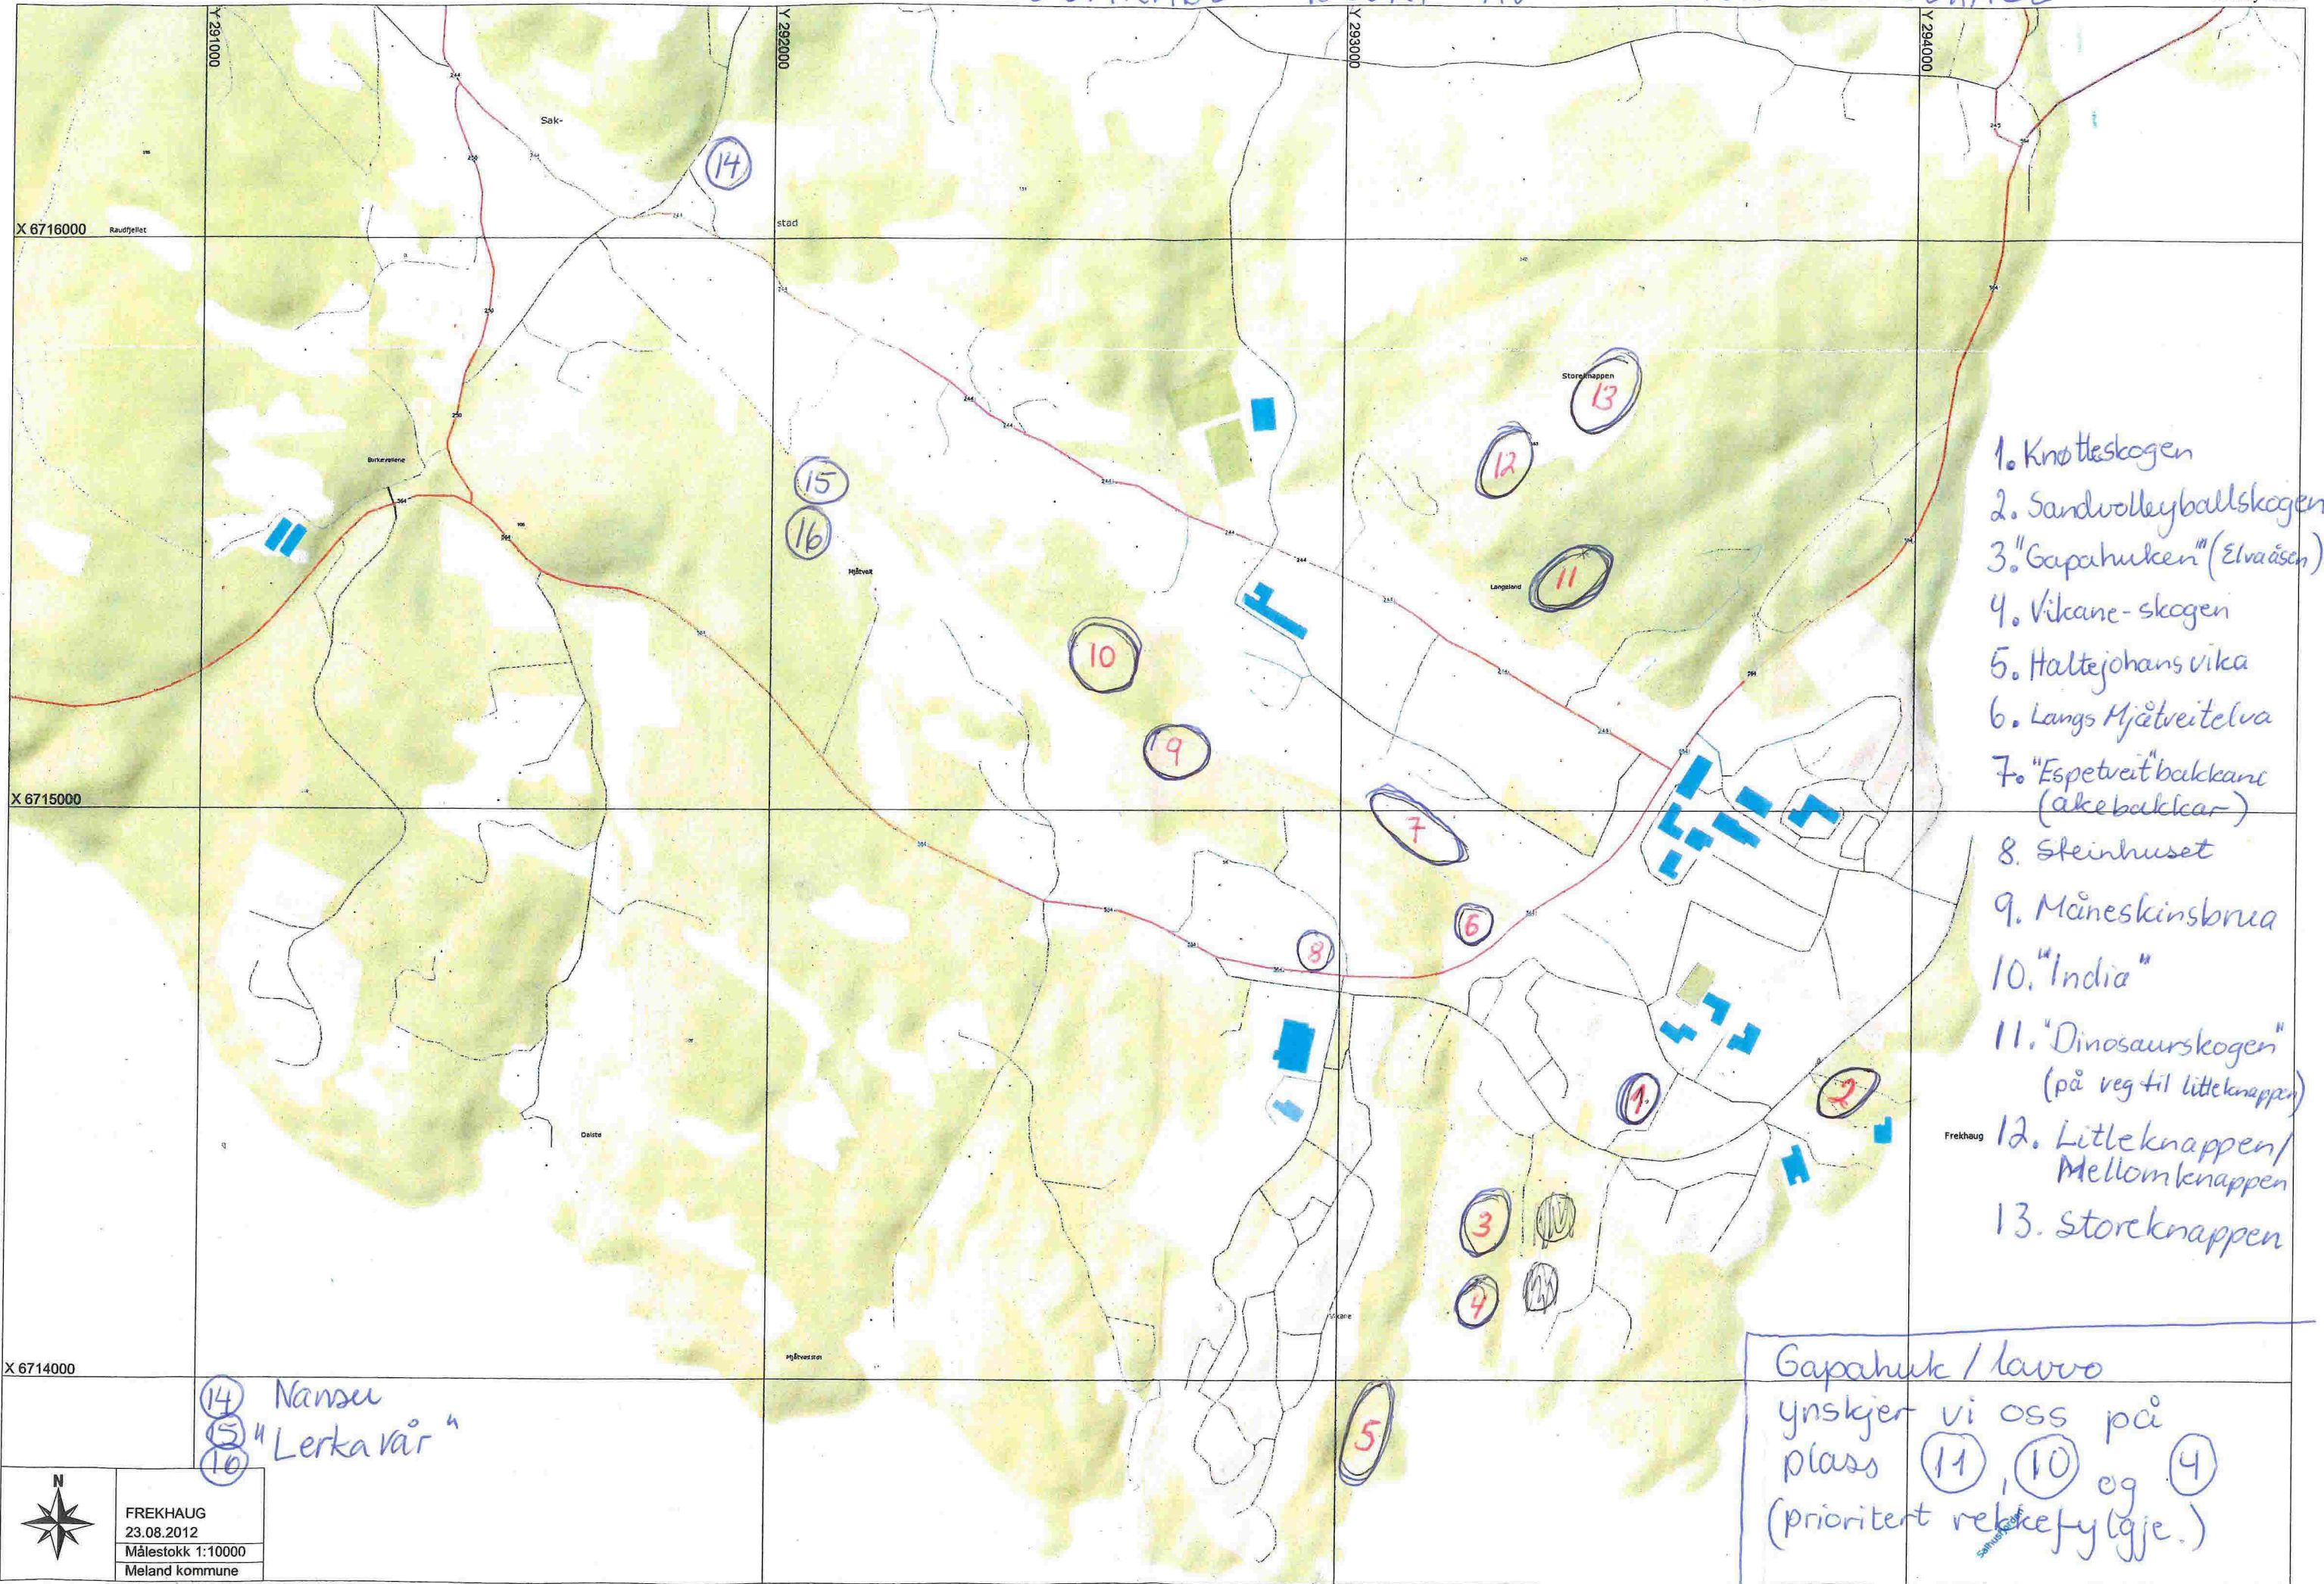

# UTEOMRÅDE BRUKT AV LEIKETUN BARNEHAGE

12-May-2015

1. Knøtleskogen
2. Sandvolleyballskogen
3. "Gapahukken" (Elvaåsen)
4. Vikane-skogen
5. Haltejohansvika
6. Langs Mjåtveitelva
7. "Espetveit"bakkane (akebakkane)
8. Steinhuset
9. Måneskinsbrua
10. "India"
11. "Dinosauruskogen" (på veg til litteknappen)
12. Litteknappen/Mellomknappen
13. storeknappen

14 Nansen  
 15 "Lerka vår"  
 16

Gapahuk / lavvo  
 ynskjer vi oss på  
 plass 11, 10 og 4  
 (prioritert rekkefølge.)

  
 FREKHAUG  
 23.08.2012  
 Målestokk 1:10000  
 Meland kommune