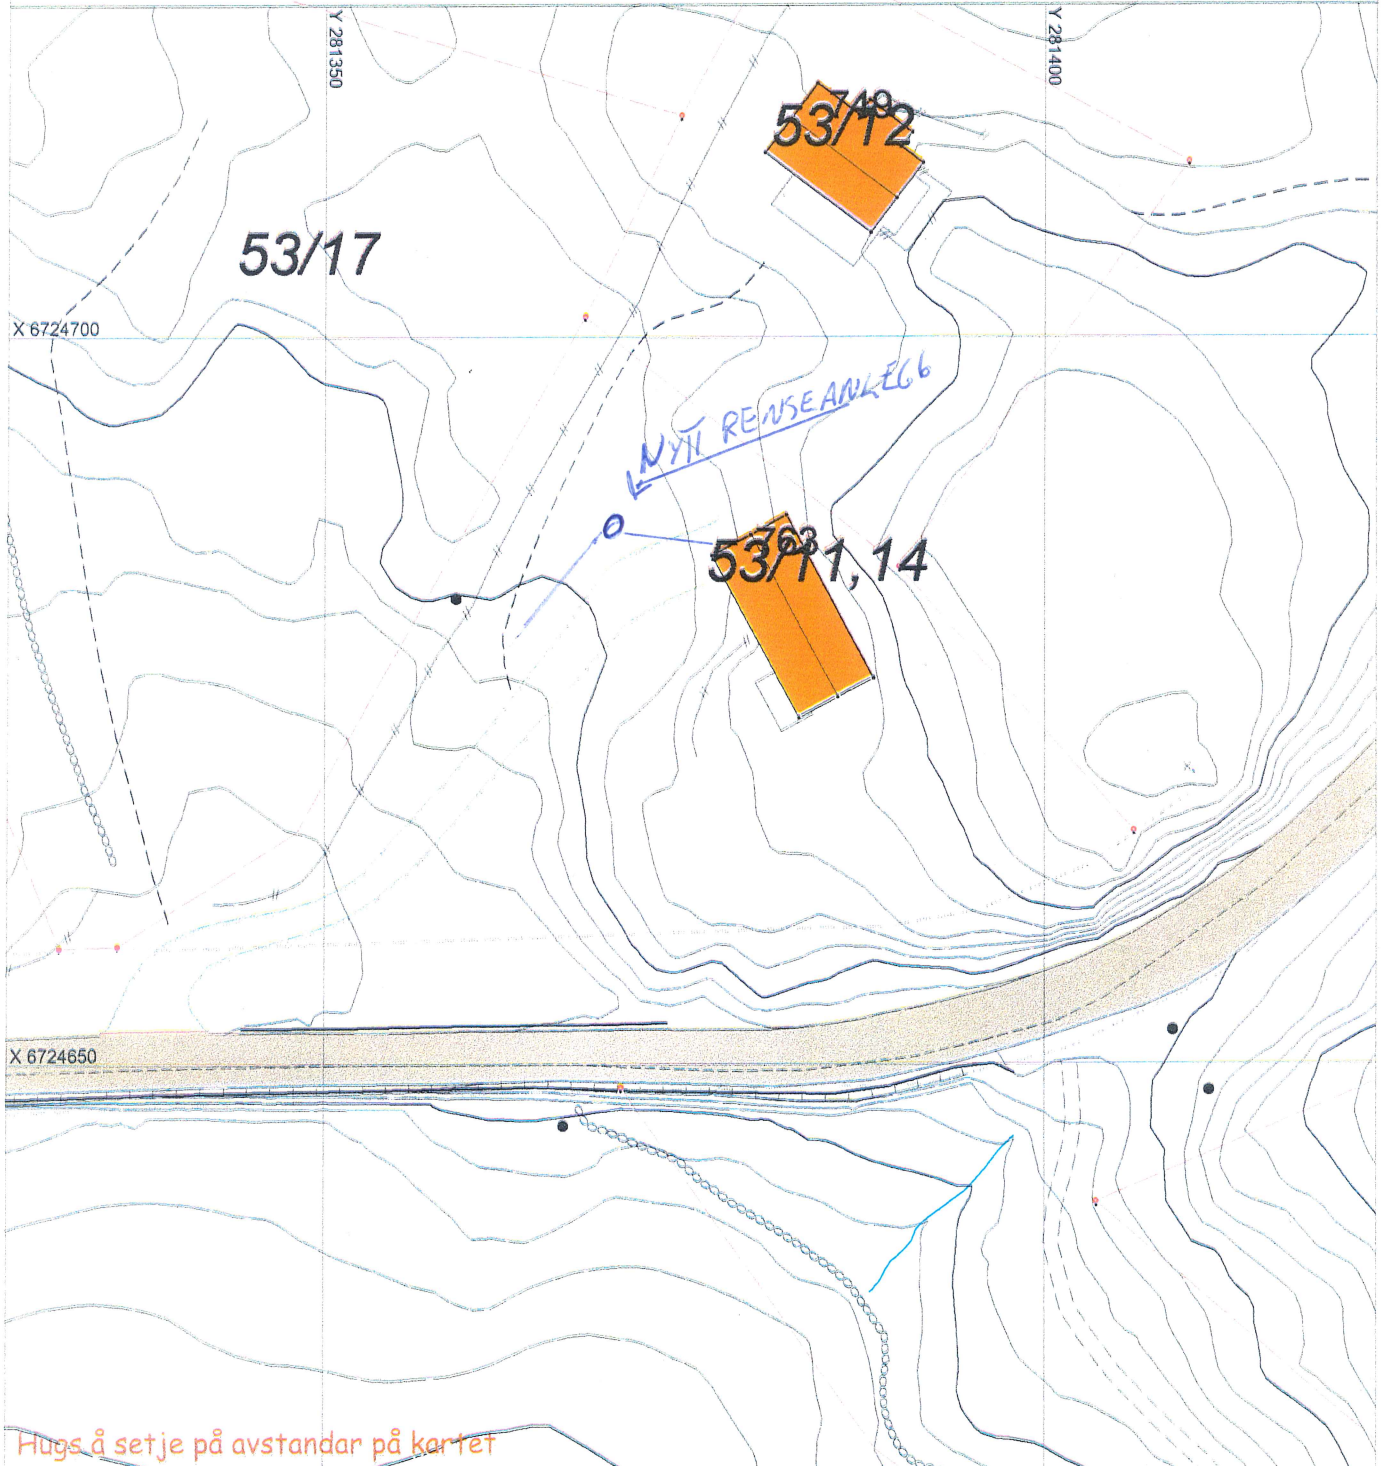

SITUASJONSKART

Gnr/Bnr: 53/11,14
Adresse: Skjelangervegen 763
Eigar/søkar: Bjørn Inge Eggen

Kvalitet : FKB-B

Gjeldande plan : Kommuneplan
Planformål : LNF
Vår referanse: PAS

Målestokk: 1:500
Dato: 04.05.2015

MELAND
KOMMUNE

— Gjerde
- - - Usikker eigedomsgrense
- - - Målt eigedomsgrense

 Bolighus
 Andre bygg

Sign.

Hugs å setje på avstandar på kartet

SITUASJONSPLAN

 Tiltak

Underskrift Situasjonsplan _____ Dato _____