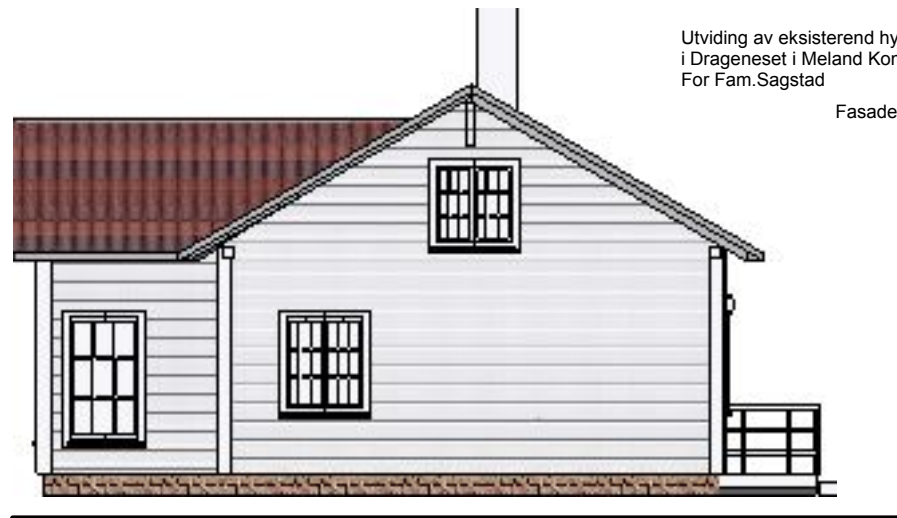

Nord/Øst

Nord/Vest

Tegn.Byggm.Steinar Thunold AS
 Dato 09.07.2013 M.1:100

Utviding av eksisterend hytte
 i Dragenseset i Meland Kommune
 For Fam.Sagstad

Fasader

1

2

3