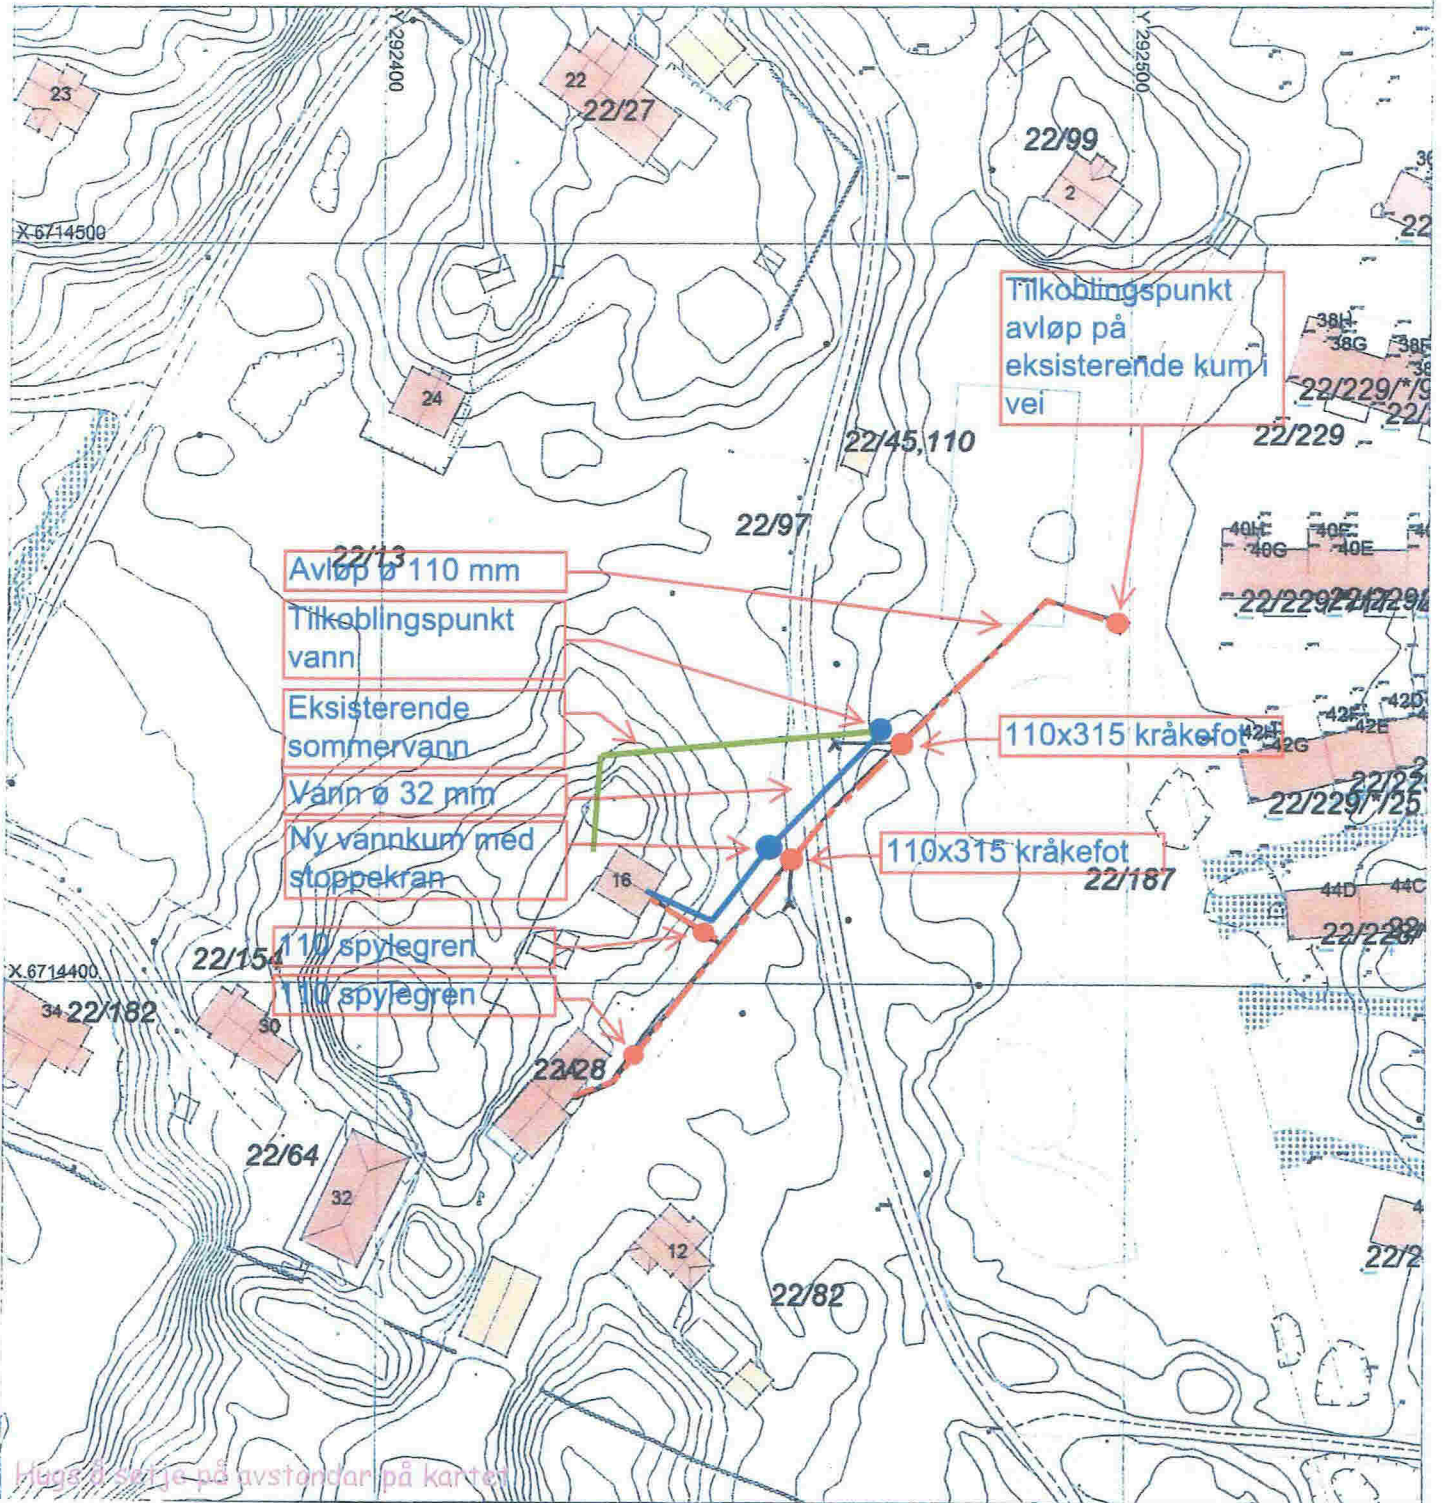

SITUASJONSKART

MELAND
KOMMUNE

Gnr/Bnr: 22-45, 110
 Adresse: Mjåtveitsto 16
 Eigar/sokar: Runc Rading

Kvalitet : FKB-B

Målestokk: 1:1000
 Dato: 27.10.2014

Gjeldande plan : Kommuneplan
 Planformål : LNF
 Vår referanse: PAS

 Gjerde
 Usikker eigdomsgrense
 Målt eigdomsgrense
 Bolighus
 Andre bygg

Sign.

Hugs å sjå på avstandar på kartet

2/6-15 