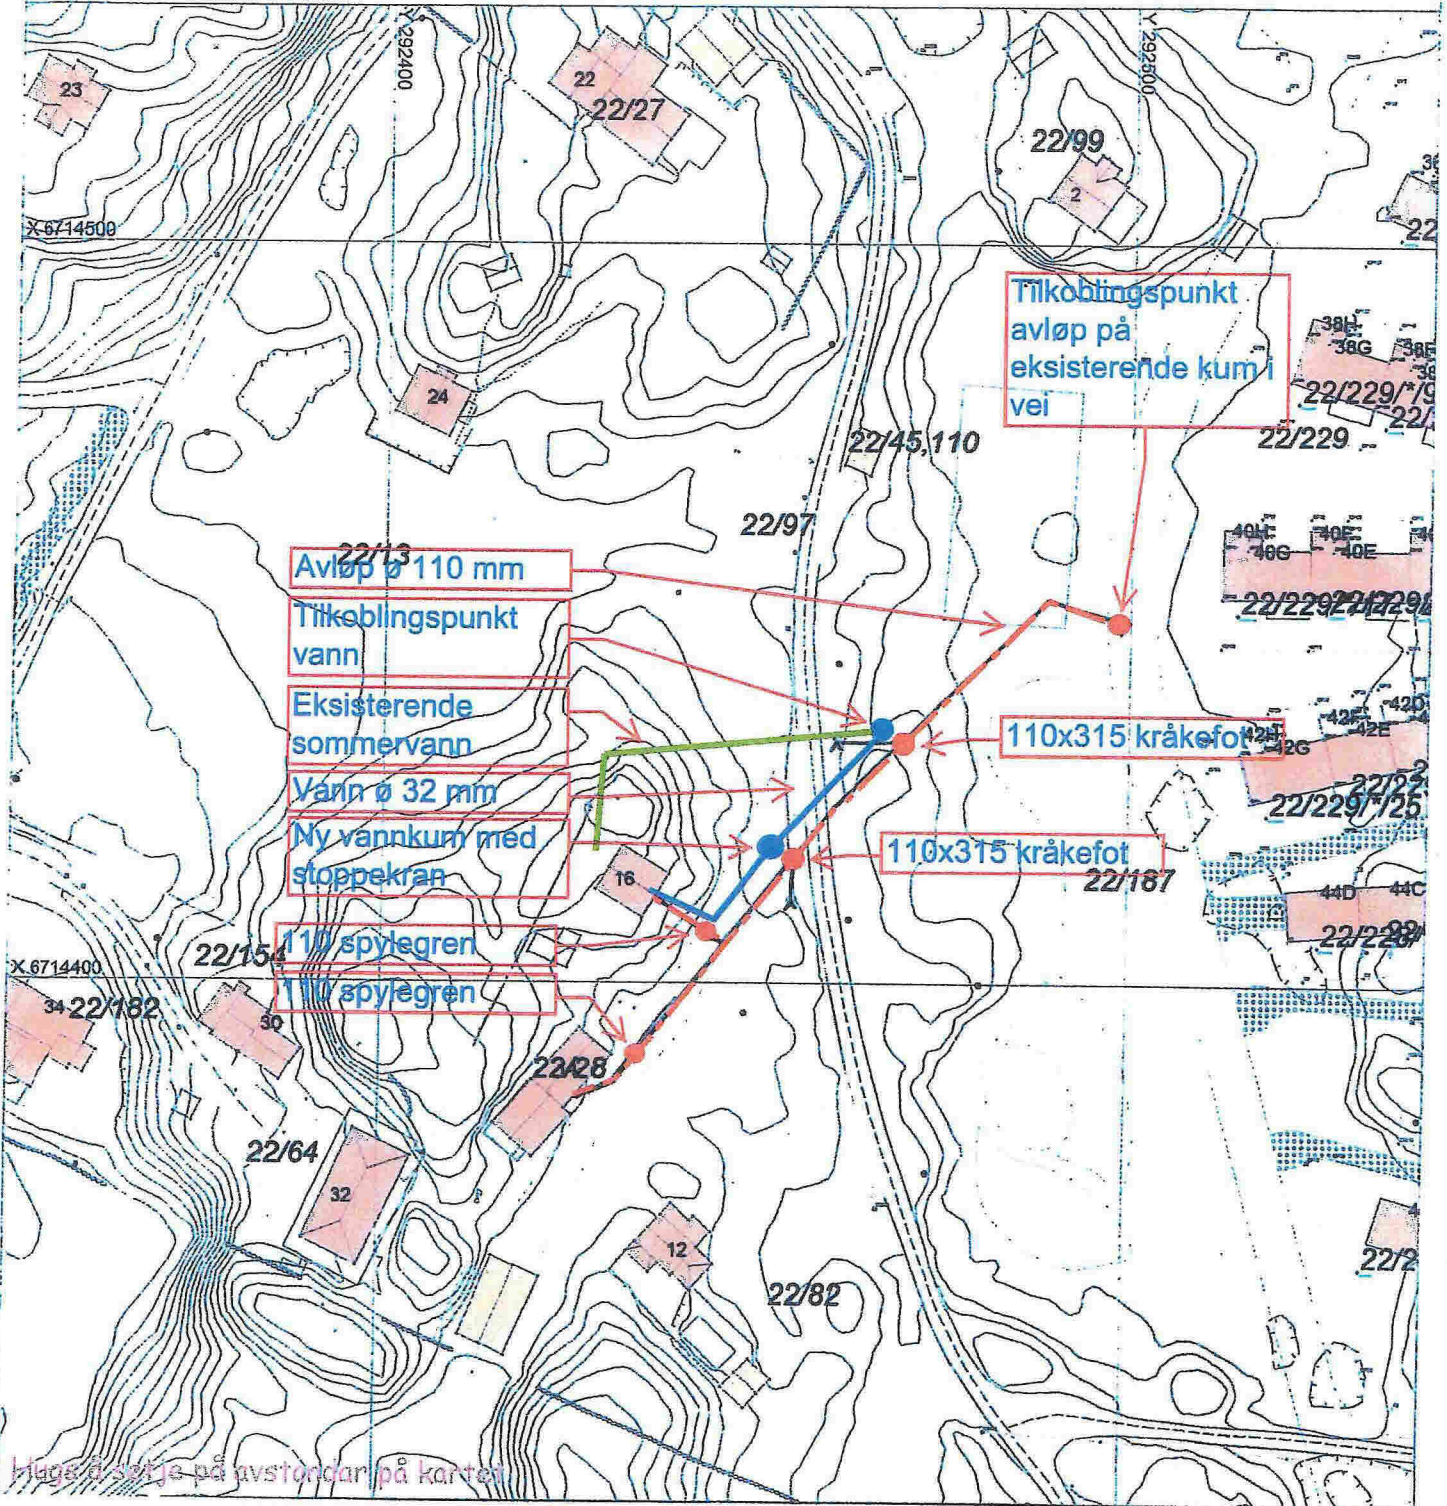

SITUASJONSKART

Gnr/Bnr: 22-45, 110
Adresse: Mjåtveitstø 16
Eigar/sokar: Runc Rading

Kvalitet : FKB-B

Gjeldande plan : Kommuneplan
Planformål : LNF
Vår referanse: PAS

Sign.

Målestokk: 1:1000
Dato: 27.10.2014

MELAND
KOMMUNE

	Gjerde		Bolighus
	Usikker eigdomsgrense		Andre bygg
	Målt eigdomsgrense		

Pluss å sette på avstandar på kartet

2/6-15