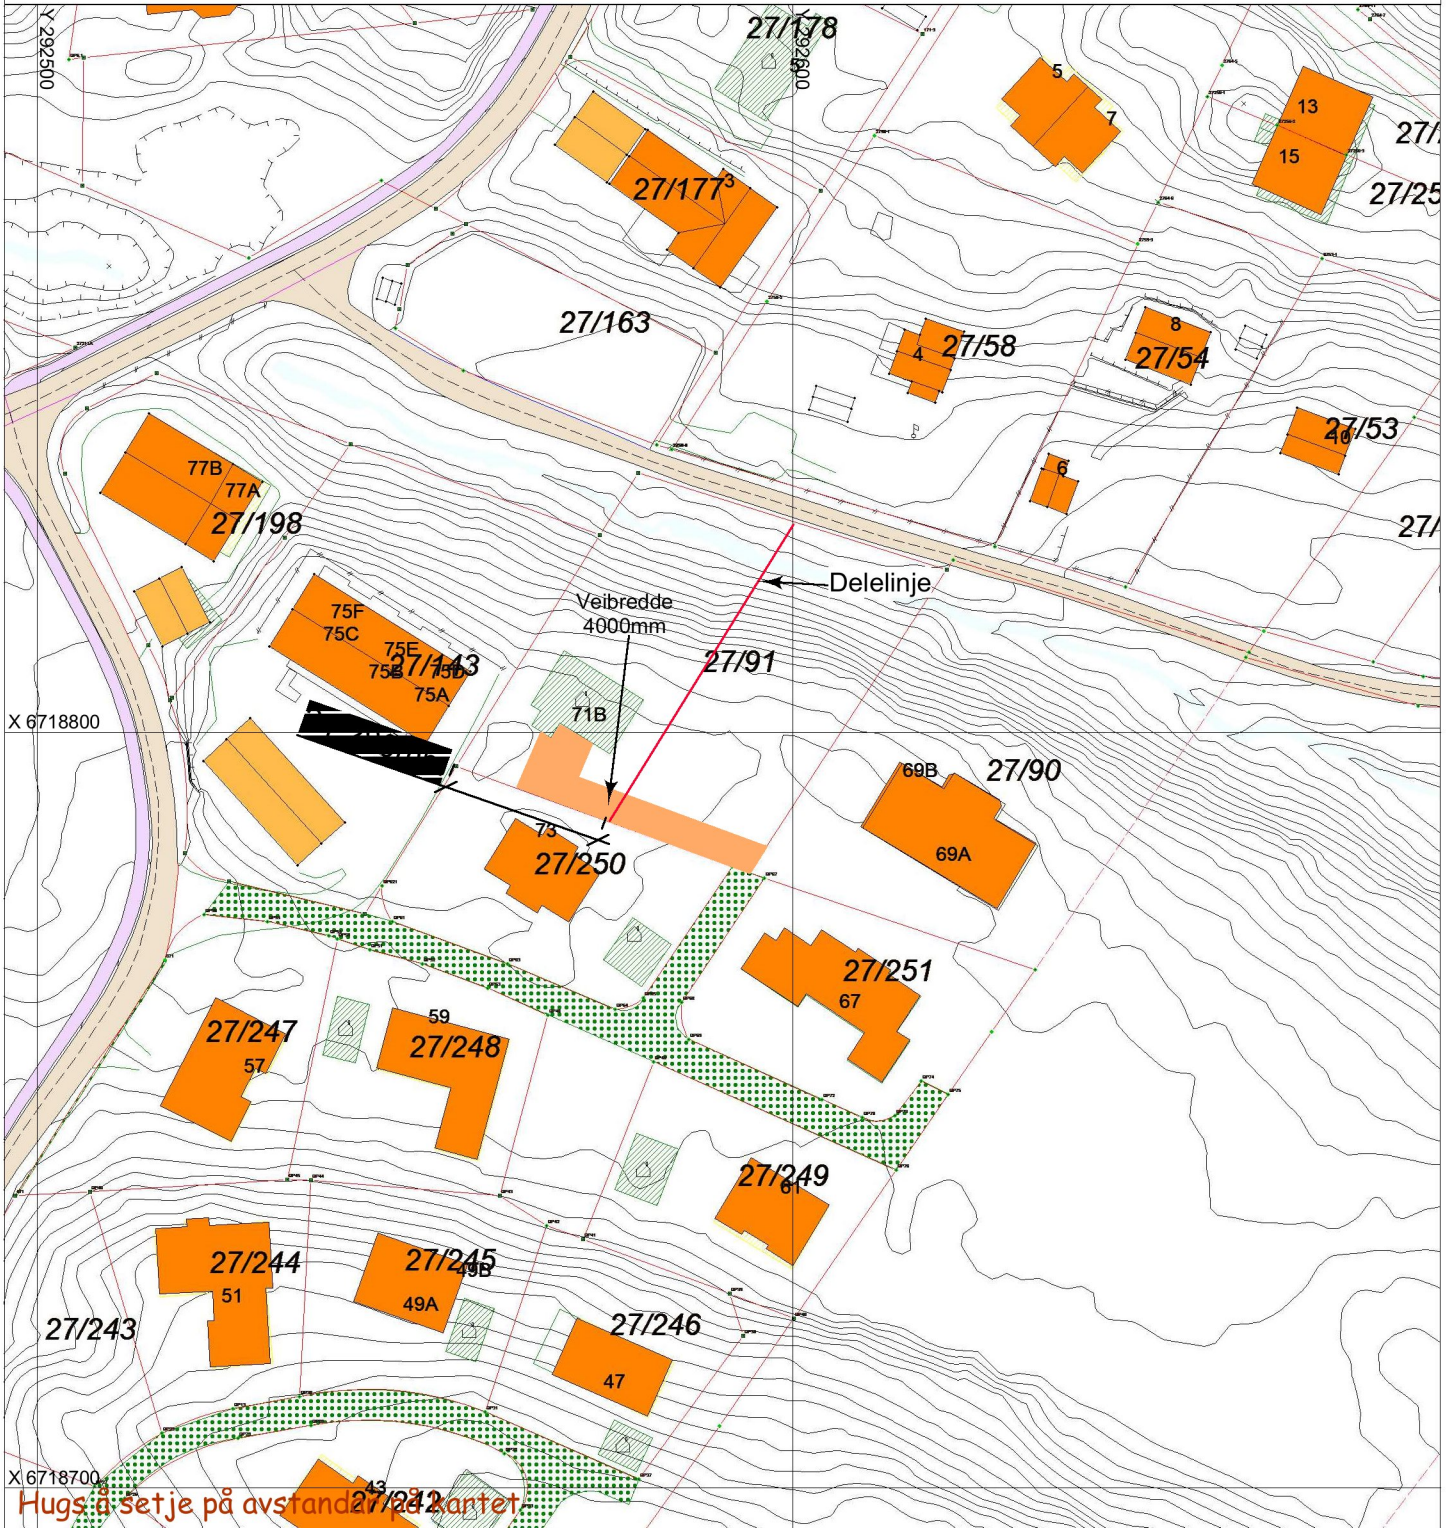

# D.1

MELAND  
KOMMUNE

Kvalitet : FKB-B

Målestokk: 1:1000  
Dato: 25.06.2015

Gjeldande plan : Reguleringsplan  
Planformål : Bustader

Vår referanse: Amg

— — — — — Gjerde  
- - - - - Usikker eigedomsgrense  
————— Målt eigedomsgrense

 Bolighus  
 Andre bygg

Sign. ....

# SITUASJONSPLAN

 Tiltak

Underskrift Situasjonsplan

Dato