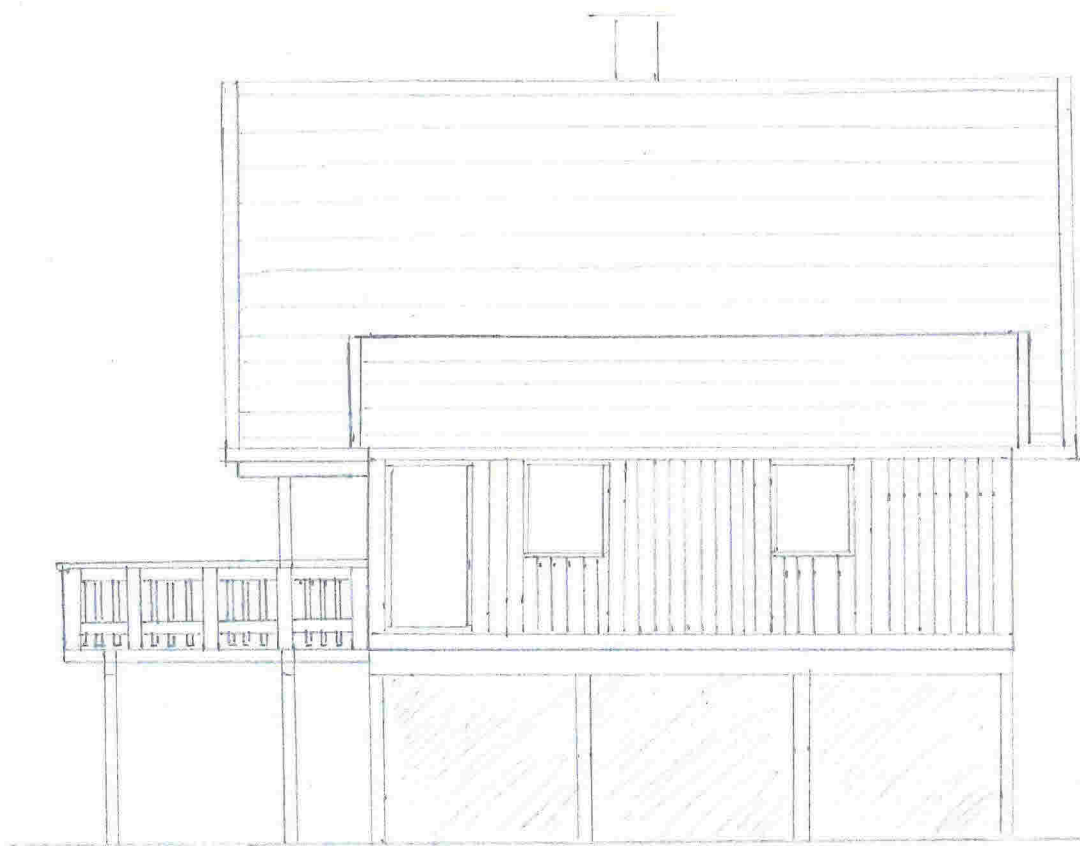

Hugs å setje på avstandar på kartet

TILBYGG  
STAND KORNELIUSEN  
MELAUD KORHUNE  
DETAILS  
MÅFSTOKK 1:20

BYGGHERR	STIAN KORNELIUSSEN	MÅLSTOKK
KOMMUNE	MELAND	1:100
TEGN	SNITT	

FASADE SYD - ØST

BYGGHERRE	STIAN KORNELIUSEN	MÅLE STØRRE
KOMMUNE	MELAND	1:100
TEGN.	FASADE	

MÅLSTYKKE 1:100	BYGGERE	STAD KORNECIUSEN
	KORNING	MELAND
	TEGNING	FASADE

FASADE NORD ØST

BYGGERE	STIAN KORNELIUSEN	MÅLESKALA
KOMMUNE	MELAND	1:100
TEGN.	FASADE	