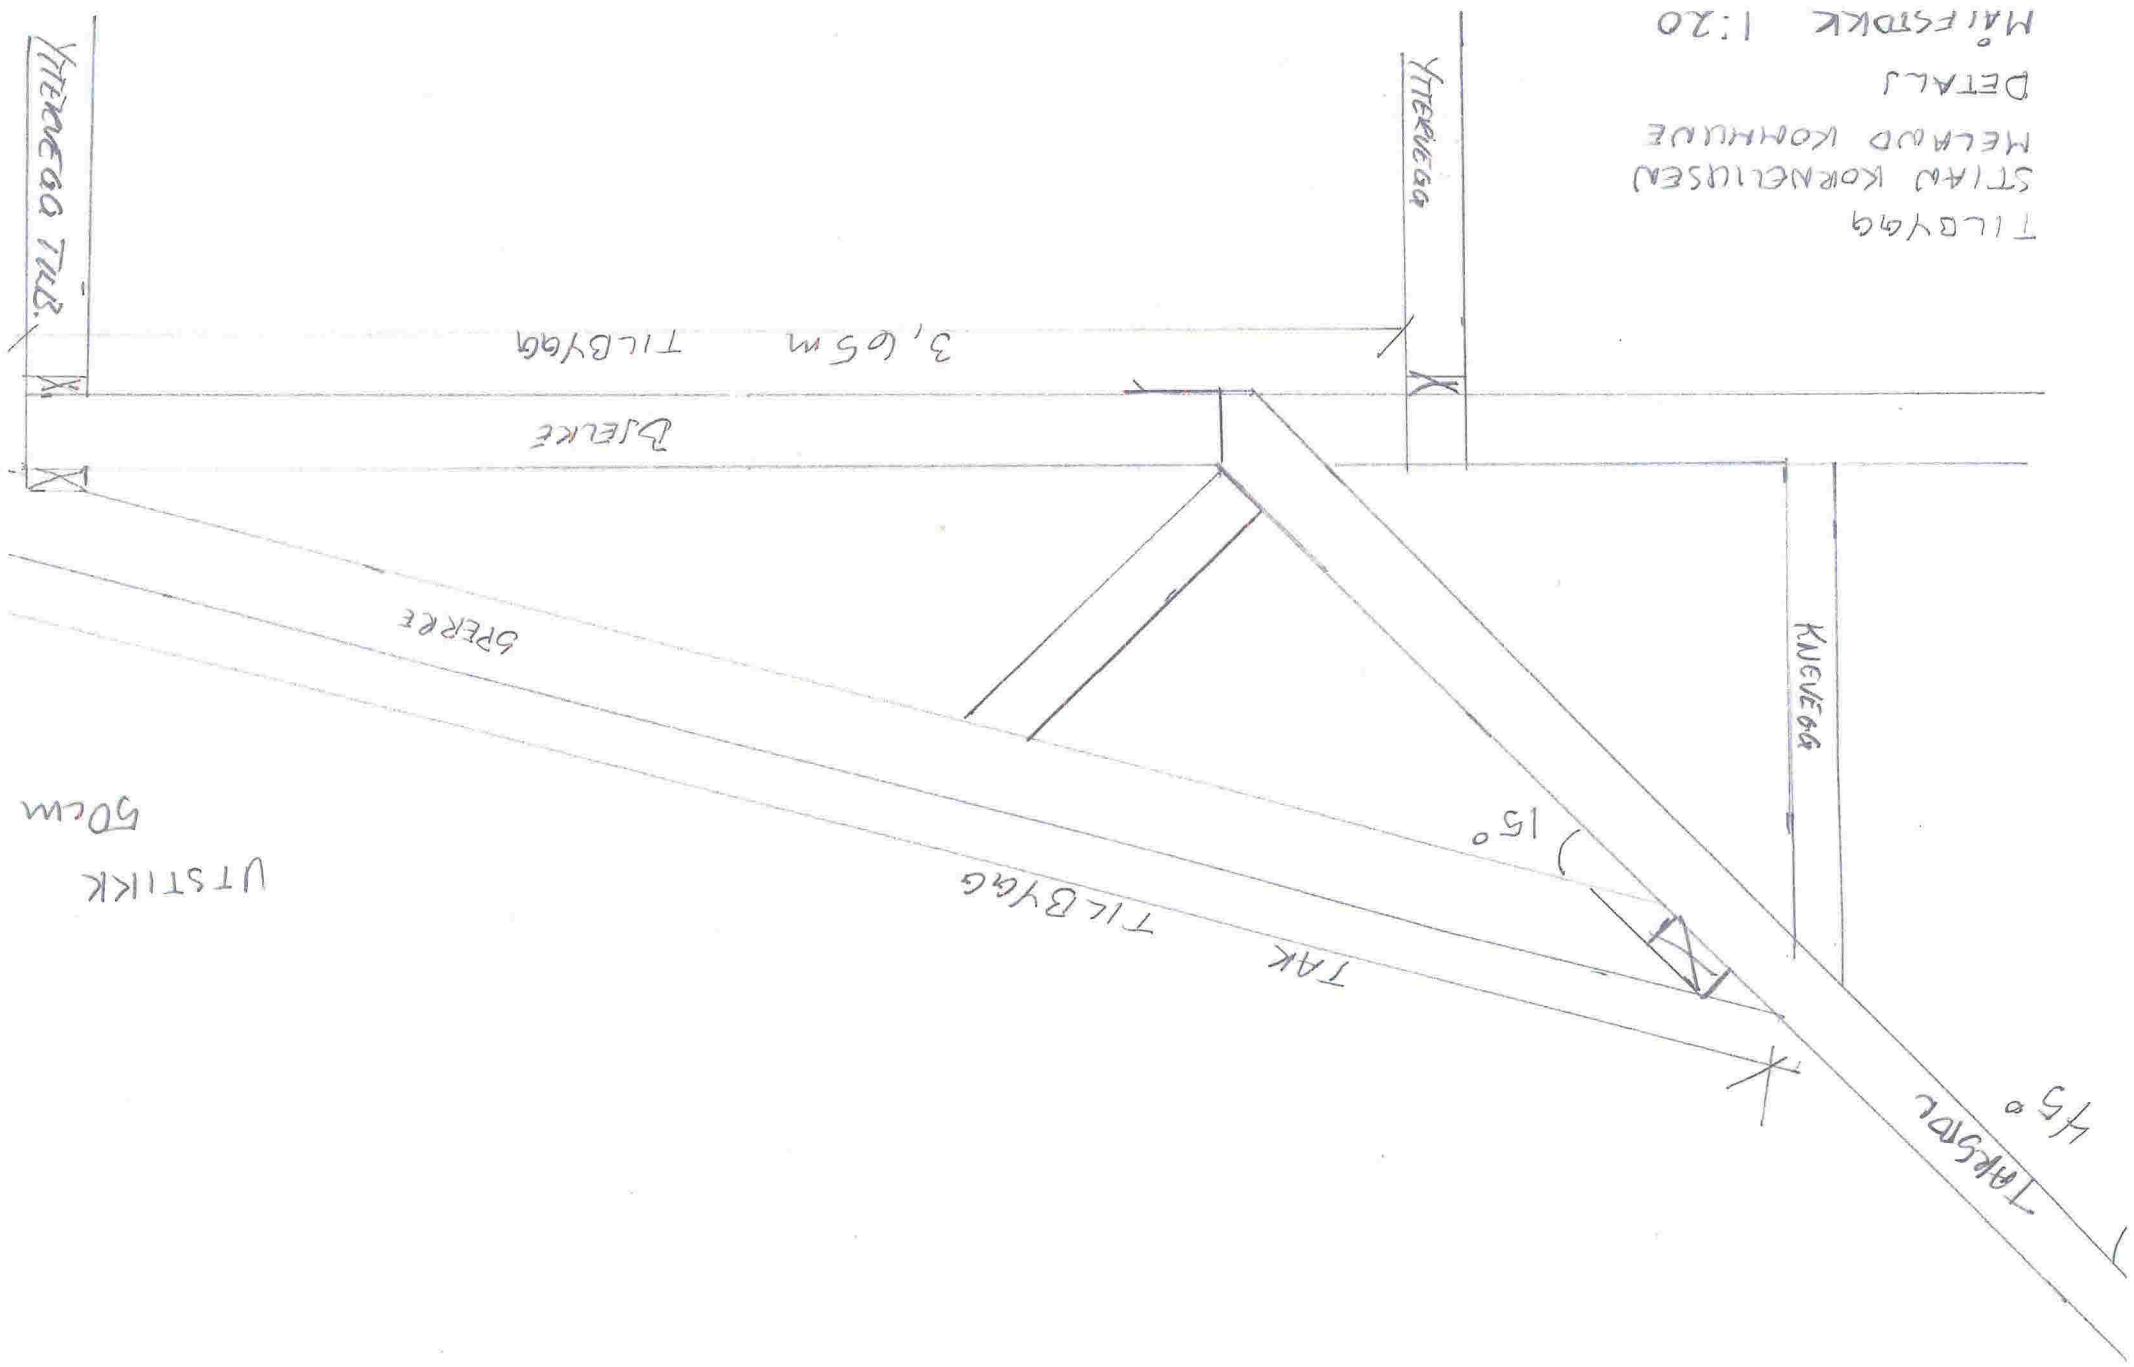

Hugs å setje på avstandar på kartet

TILBYGG  
STAND KORNELIUSEN  
MELAUD KORHUNE  
DETAILS  
MÅFSTOKK 1:20

BYGGHERR	STIAN KORNELIUSSEN	MÅLSTOKK
KOMMUNE	MELAND	1:100
TEGN	SNITT	

FASADE SYD - ØST

BYGGHERRE	STIAN KORNELIUSEN	MÅLE STØRRE
KOMMUNE	MELAND	1:100
TEGN.	FASADE	

MÅLSTYKKE 1:100	BYGGERE	STAD KORNECIUSEN
	KORNING	MELAND
	TEGNING	FASADE

FASADE NORD ØST

BYGGERE	STIAN KORNELIUSEN	MÅLESKALA
KOMMUNE	MELAND	1:100
TEGN.	FASADE	