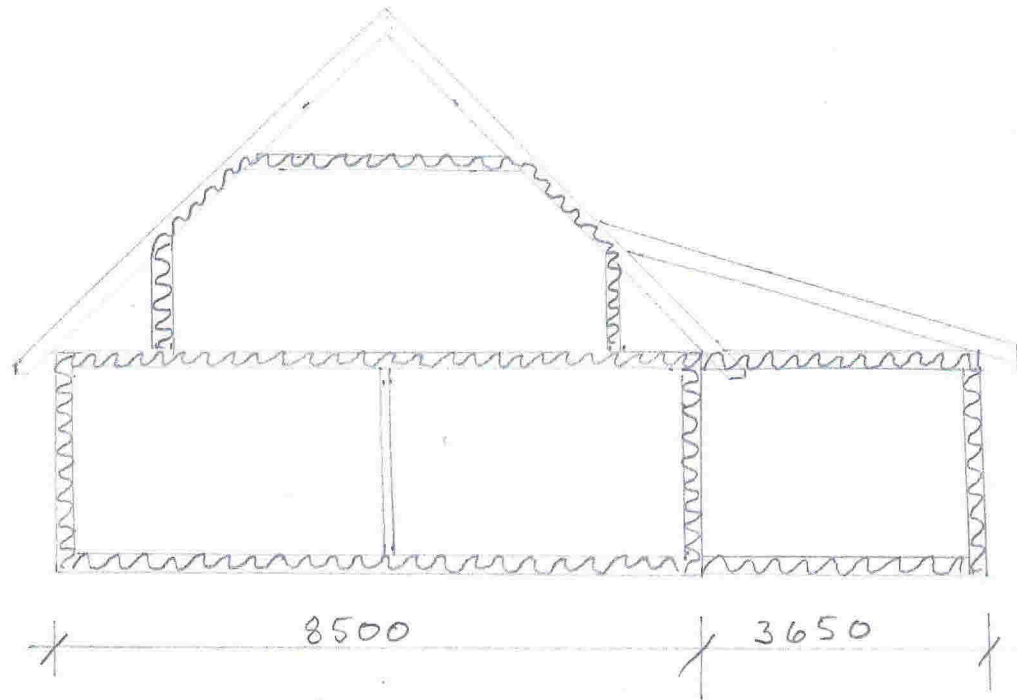

Hugs å setje på avstandar på kartet

TILBYGG  
STAND KORNELIUSEN  
MELAUD KORHUNE  
DETAILS  
MÅFSTOKK 1:20

BYGGHERR	STIAN KORNELIUSSEN	MÅLSTOKK
KOMMUNE	MELAND	1:100
TEGN	SNITT	

FASADE SYD - ØST

BYGGHERRE	STIAN KORNELIUSEN	MÅLE STØRRE
KOMMUNE	MELAND	1:100
TEGN.	FASADE	

MÅLSTYKKE 1:100	BYGGERE	STAD KORNECIUSEN
	KORNING	MELAND
	TEGNING	FASADE

FASADE NORD ØST

BYGGERE	STIAN KORNELIUSEN	MÅLESKALA
KOMMUNE	MELAND	1:100
TEGN.	FASADE	