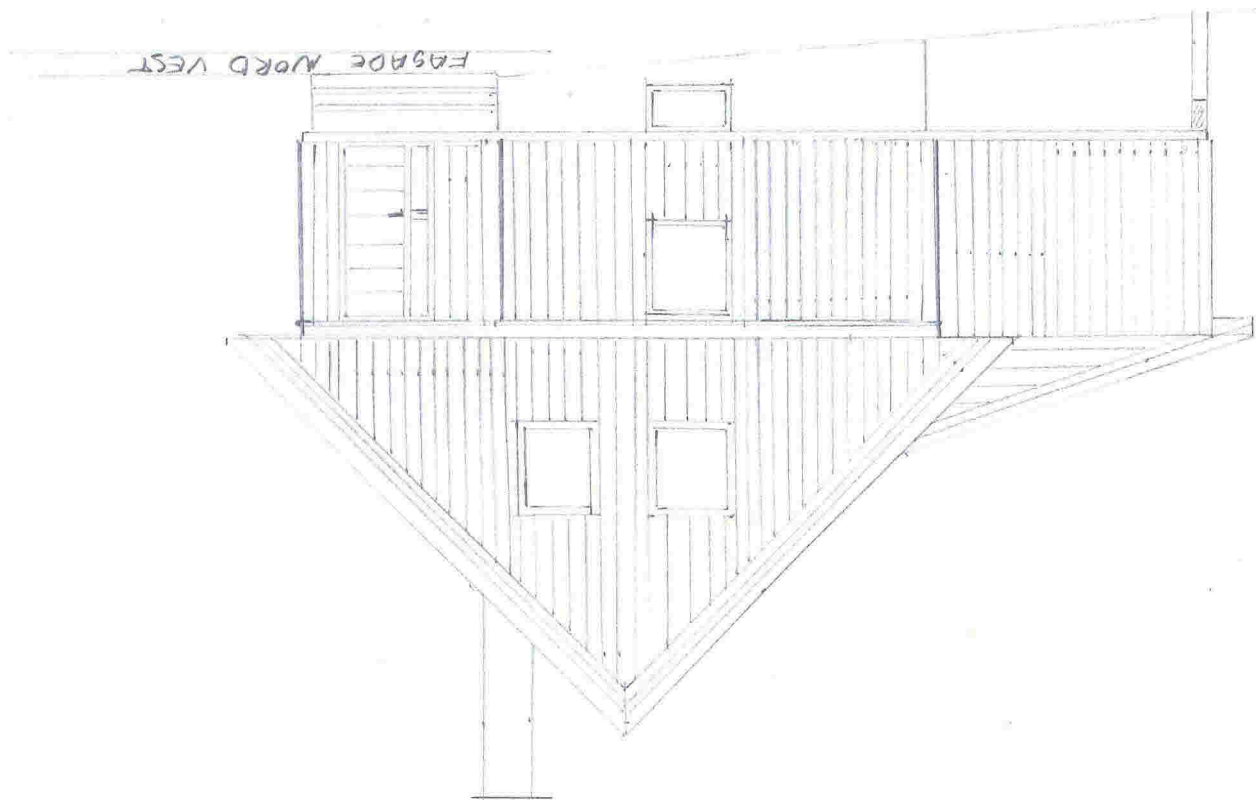

Hugs å setje på avstandar på kartet

TILBYGG  
STAND KORNELIUSEN  
MELAUD KORHUNE  
DETAILS  
MÅFSTOKK 1:20

BYGGHERR	STIAN KORNELIUSSEN	MÅLSTOKK
KOMMUNE	MELAND	1:100
TEGN	SNITT	

FASADE SYD - ØST

BYGGHERRE	STIAN KORNELIUSEN	MÅLE STØRRE
KOMMUNE	MELAND	1:100
TEGN.	FASADE	

MÅLSTYKKE 1:100	BYGGERE	STAD KORNECIUSEN
	KORNING	MELAND
	TEGNING	FASADE

FASADE NORD ØST

BYGGERE	STIAN KORNELIUSEN	MÅLESKALA
KOMMUNE	MELAND	1:100
TEGN.	FASADE	