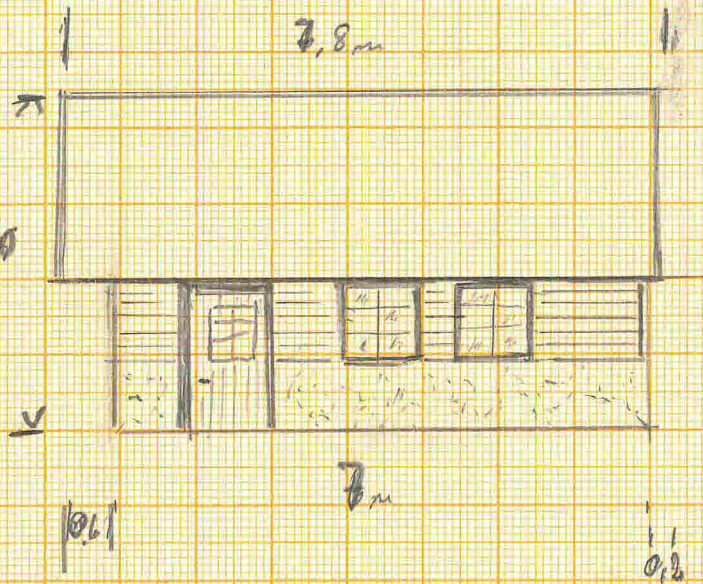

MOT VEST

MOT SØR

MOT ØST

MOT NORD

RINGMUR
STØPT PÅ
PLATE

06.11.2015
 Målestokk 1:500
 Meland kommune