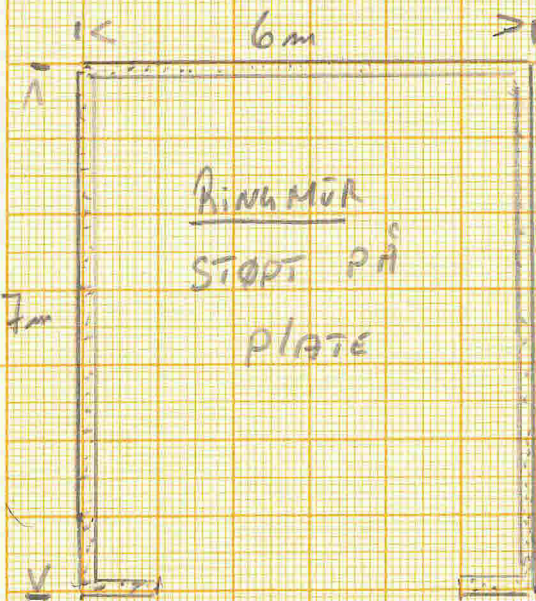

MOT VEST

MOT SØR

MOT ØST

MOT NORD

RINGMUR
STØPT PÅ
PLATE

06.11.2015
 Målestokk 1:500
 Meland kommune