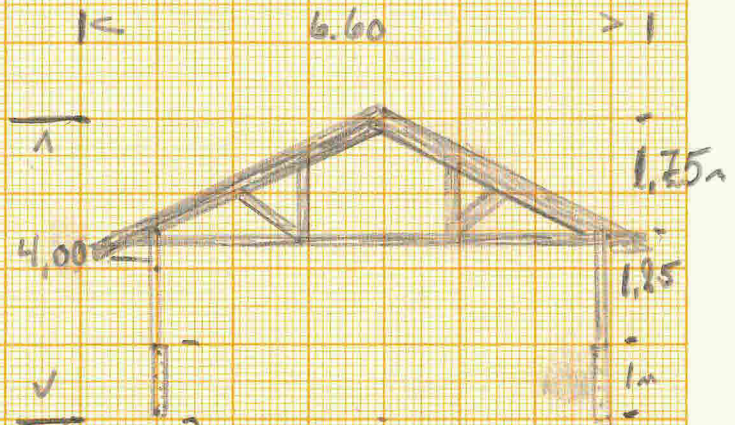

MOT VEST

MOT SØR

MOT ØST

MOT NORD

RINGMUR
STØPT PÅ
PLATE

06.11.2015
 Målestokk 1:500
 Meland kommune