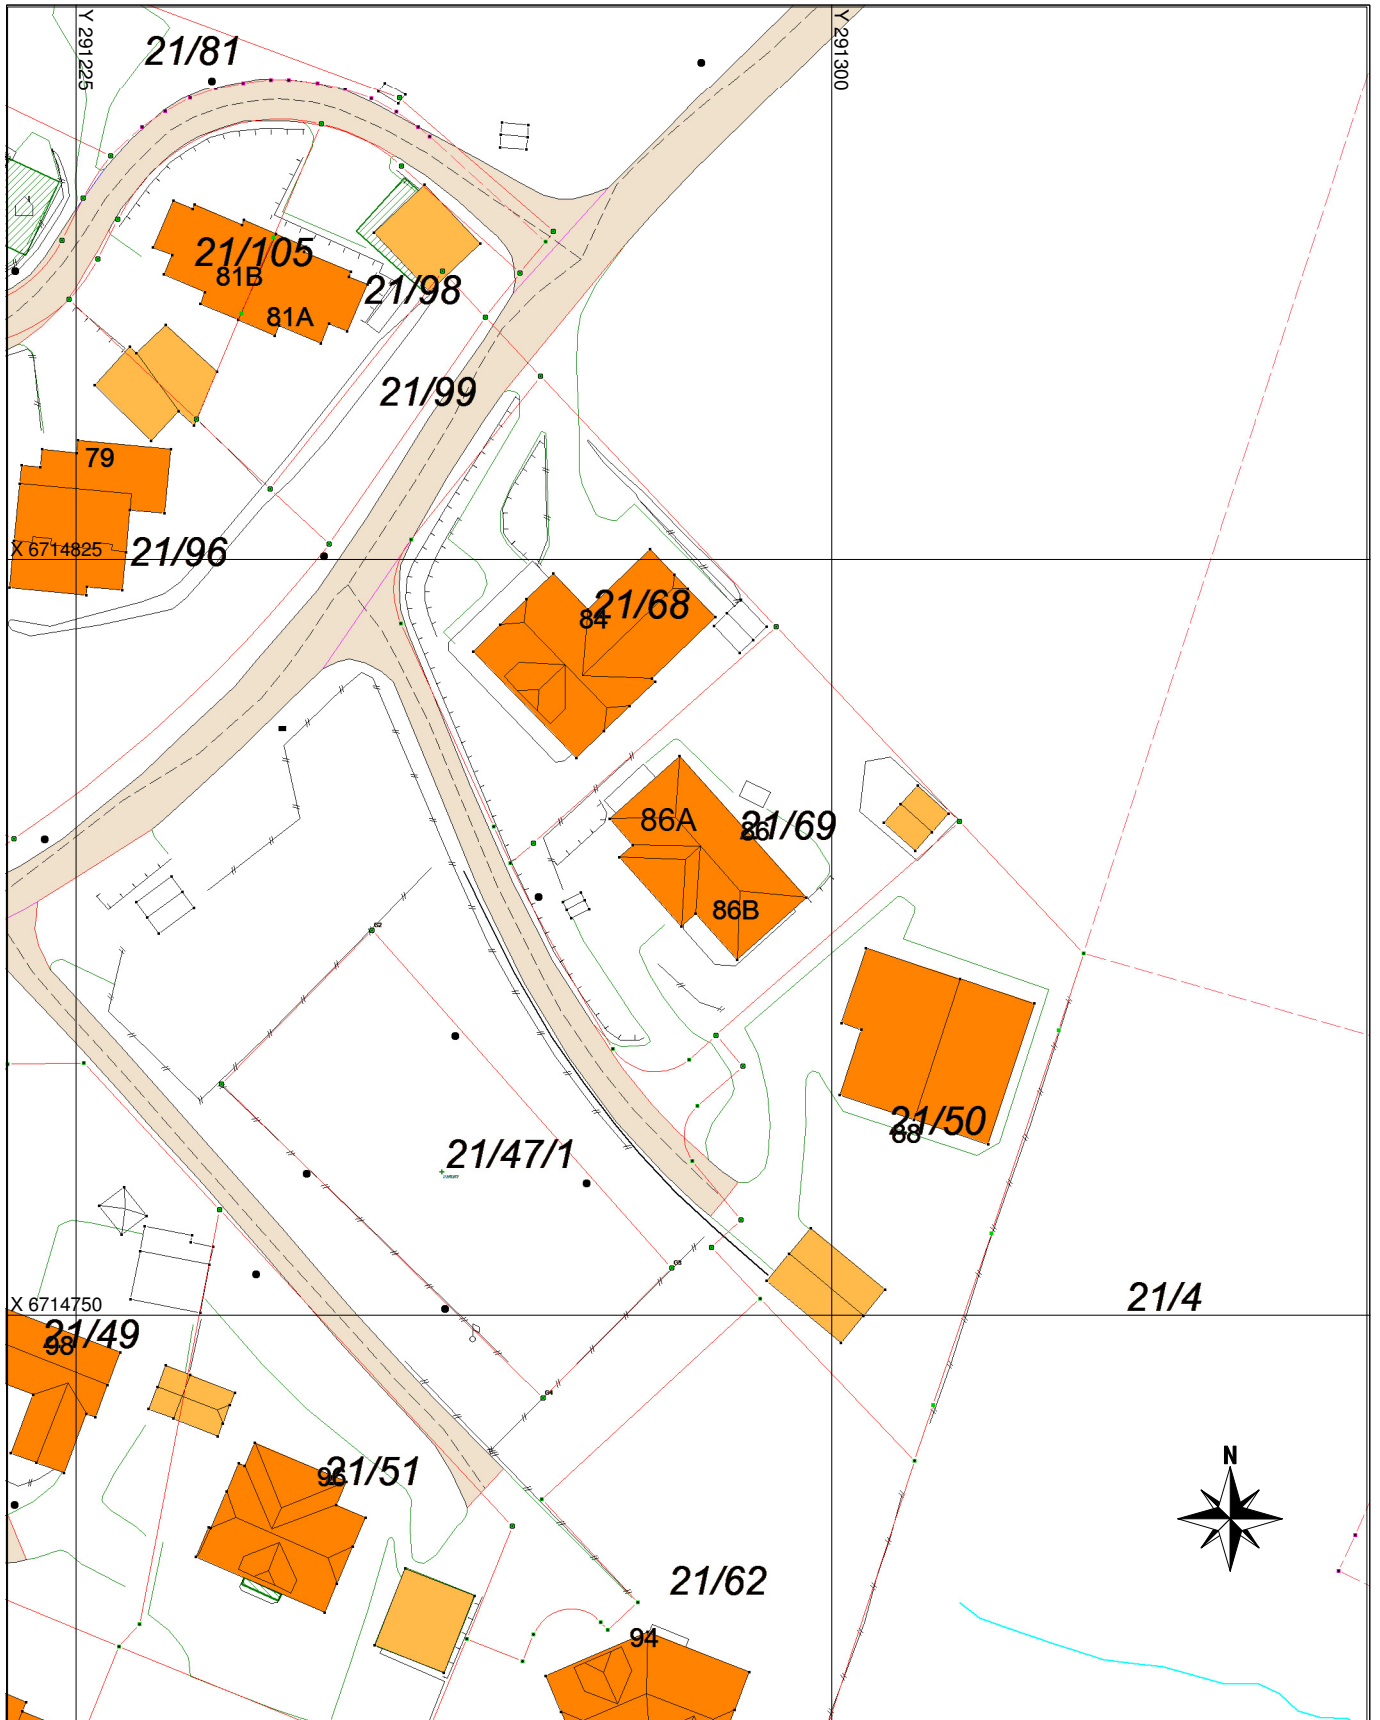

Adressekart for Dalemarka 86A, B

Dato 20.01.2016
Målestokk 1:750

Matrikkel Tiltak (Avgjørelser i enkeltsaker)

Godkj. Nybygg

Abc