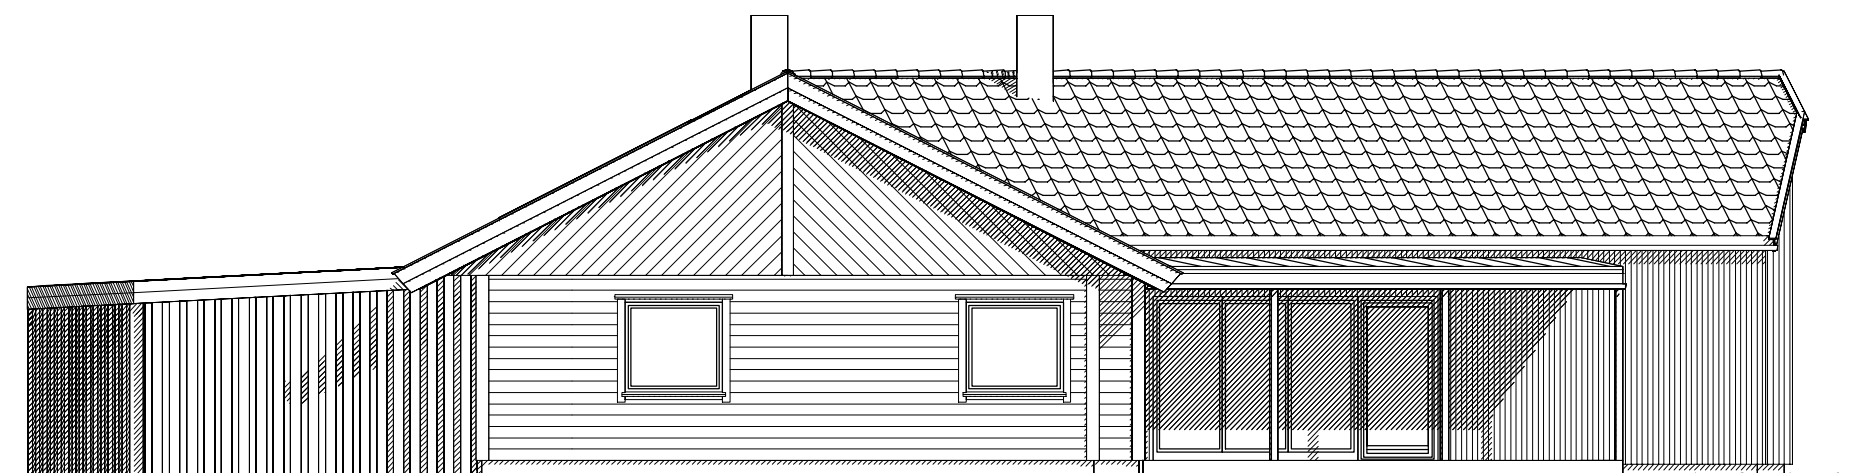

FASADE MOT NORD-ØST

FASADE MOT NORD-VEST

A Ending i henhold til mail av 06.01.16
 Rev.nr.: Rev.:

BBW 08.01.16 MAH
 Tegn. / Dato: Kontr.:

Tiltakshaver : Pia og Halvard Grøneng
 Byggeplass : Håstølen 25B, Frekhaug
 Kommune : Meland

Nr. **A05+**

Målestokk: 1:100 DAK av: BBW Dato: 17.12.15 Kontr.: Dato: Arkivnr.:17404

Tegning
 FASADER

Hustype
 Tilbygg enebolig

Arkitekt: Denne tegning tilhører Nordbohus AS. Etterligning kfr. lov om åndsverk av 12.5.1961.