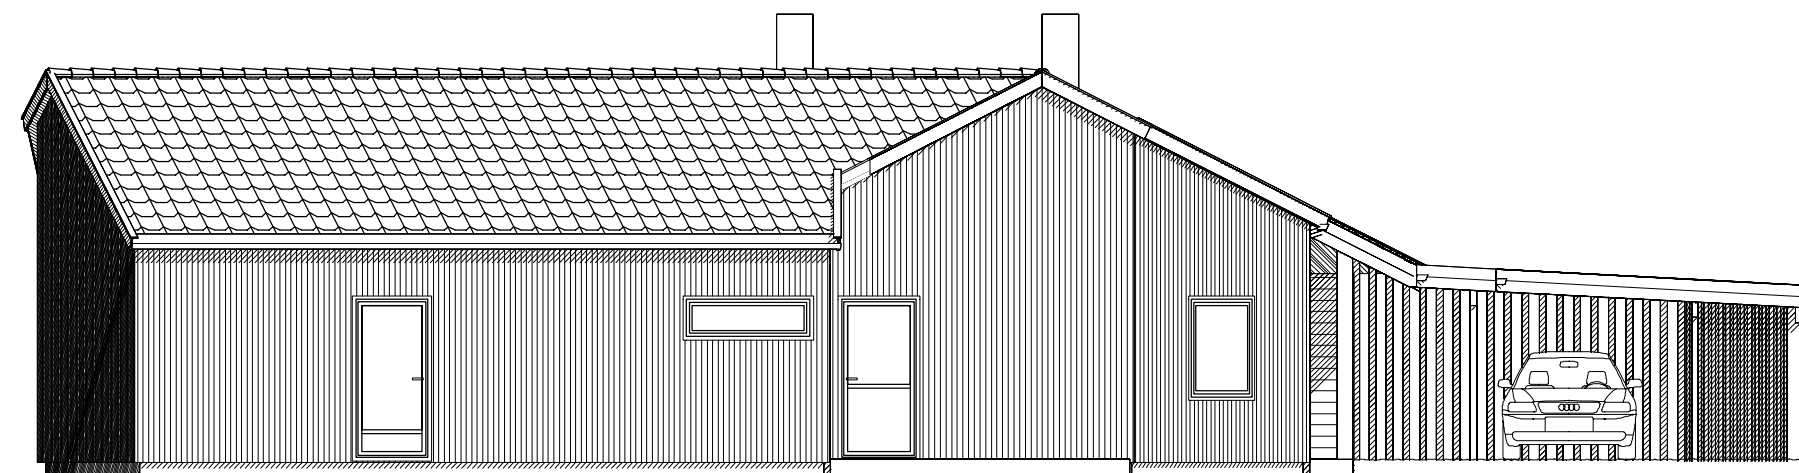

FASADE MOT SØR-VEST

FASADE MOT SØR-ØST

A Endringer etter mail av 06.01.16  
 Rev.nr.: Rev.:

BBW 08.01.16 MAH  
 Tegn. / Dato: Kontr.:

Tiltakshaver : Pia og Halvard Grøneng  
 Byggeplass : Håstølen 25B, Frekhaug  
 Kommune : Meland

Nr. **A06+**

Målestokk: 1:100 | DAK av: BBW | Dato: 17.12.15 | Kontr.: | Dato: | Arkivnr.:17404

Tegning  
 FASADER

Hustype  
 Tilbygg enebolig

Arkitekt: Denne tegning tilhører Nordbohus AS. Etterligning kfr. lov om åndsverk av 12.5.1961.