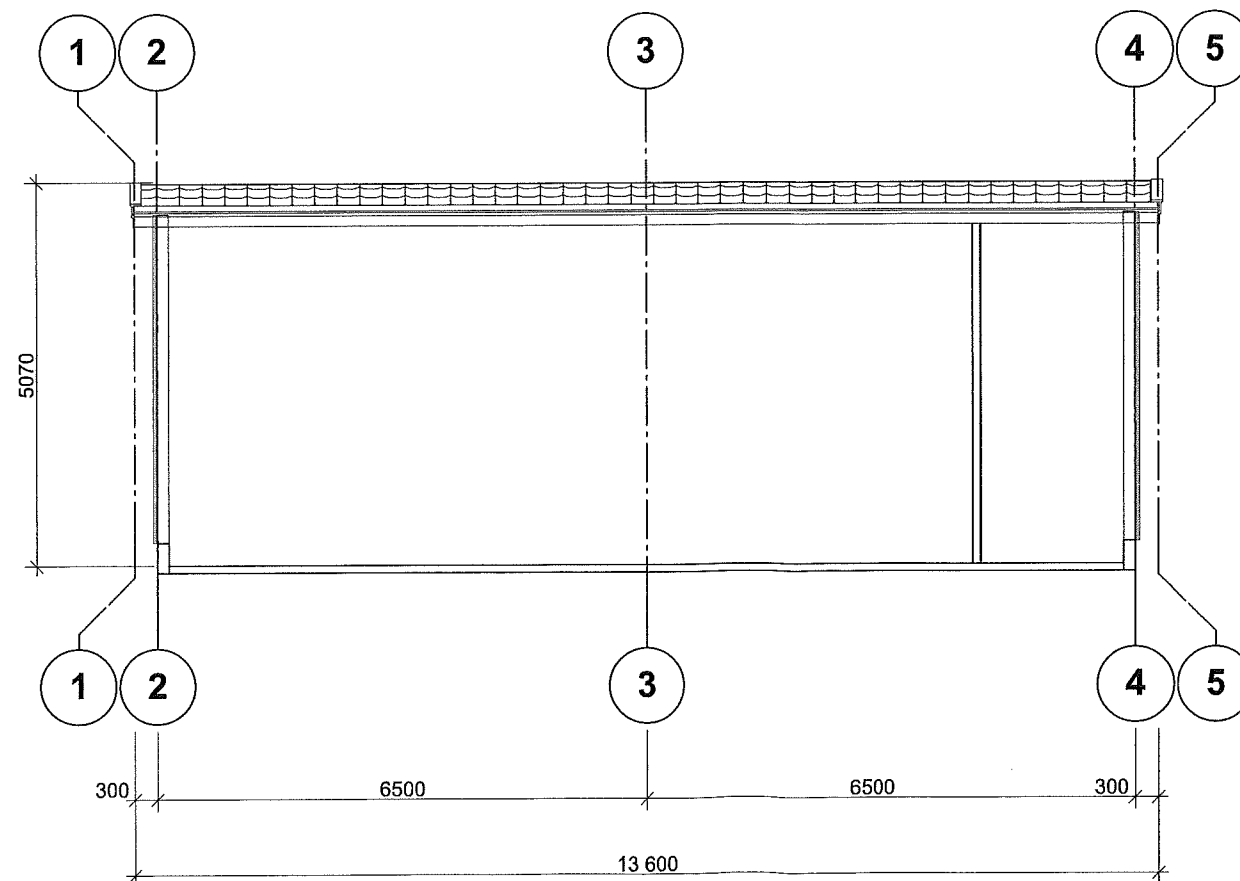

1:50 Fasade Vest

1:50 Fasade Nord

Tegning: Fasade Nord og Vest	Målestokk: 1:50

1:50 Fasade Øst

1:50 Fasade Sør

Tegning: Fasade Sør og Øst	Målestokk: 1:50

Snitt A-A 1:100

Snitt B-B 1:100

Tegning: Snitt A-A og B-B	Målestokk: 1:100

Tegning: Plan 1. Etg	Målestokk: 1:100