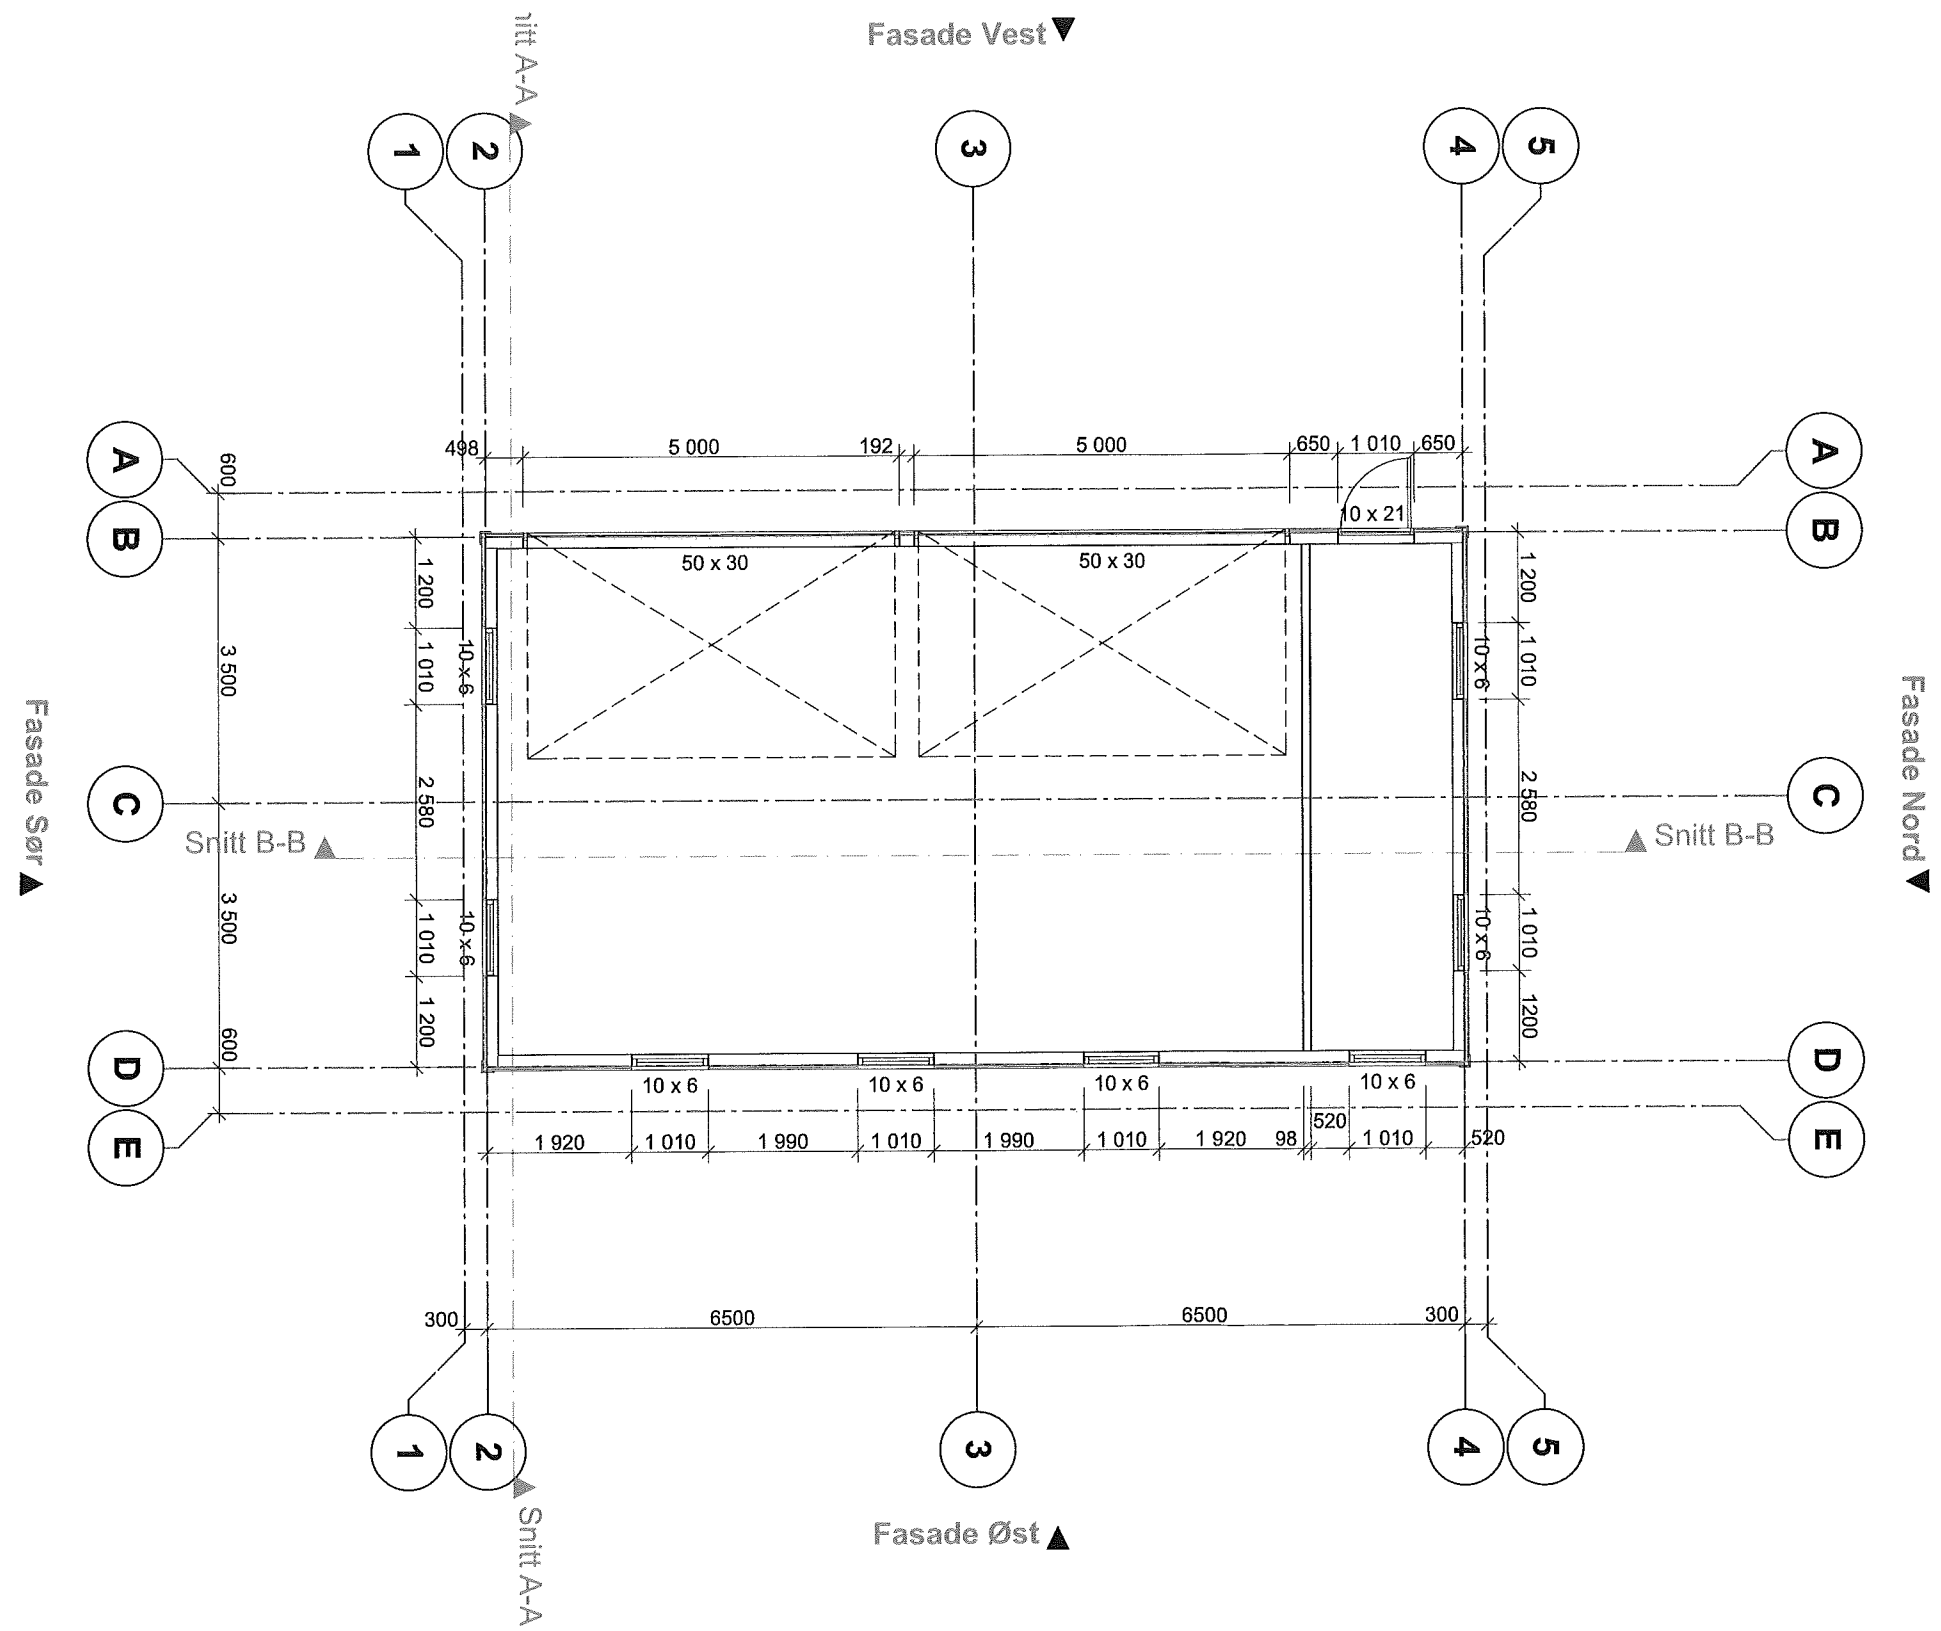

1:50 Fasade Vest

1:50 Fasade Nord

Tegning: Fasade Nord og Vest	Målestokk: 1:50

1:50 Fasade Øst

1:50 Fasade Sør

Tegning: Fasade Sør og Øst	Målestokk: 1:50

Snitt A-A 1:100

Snitt B-B 1:100

Tegning: Snitt A-A og B-B	Målestokk: 1:100

Tegning: Plan 1. Etg	Målestokk: 1:100