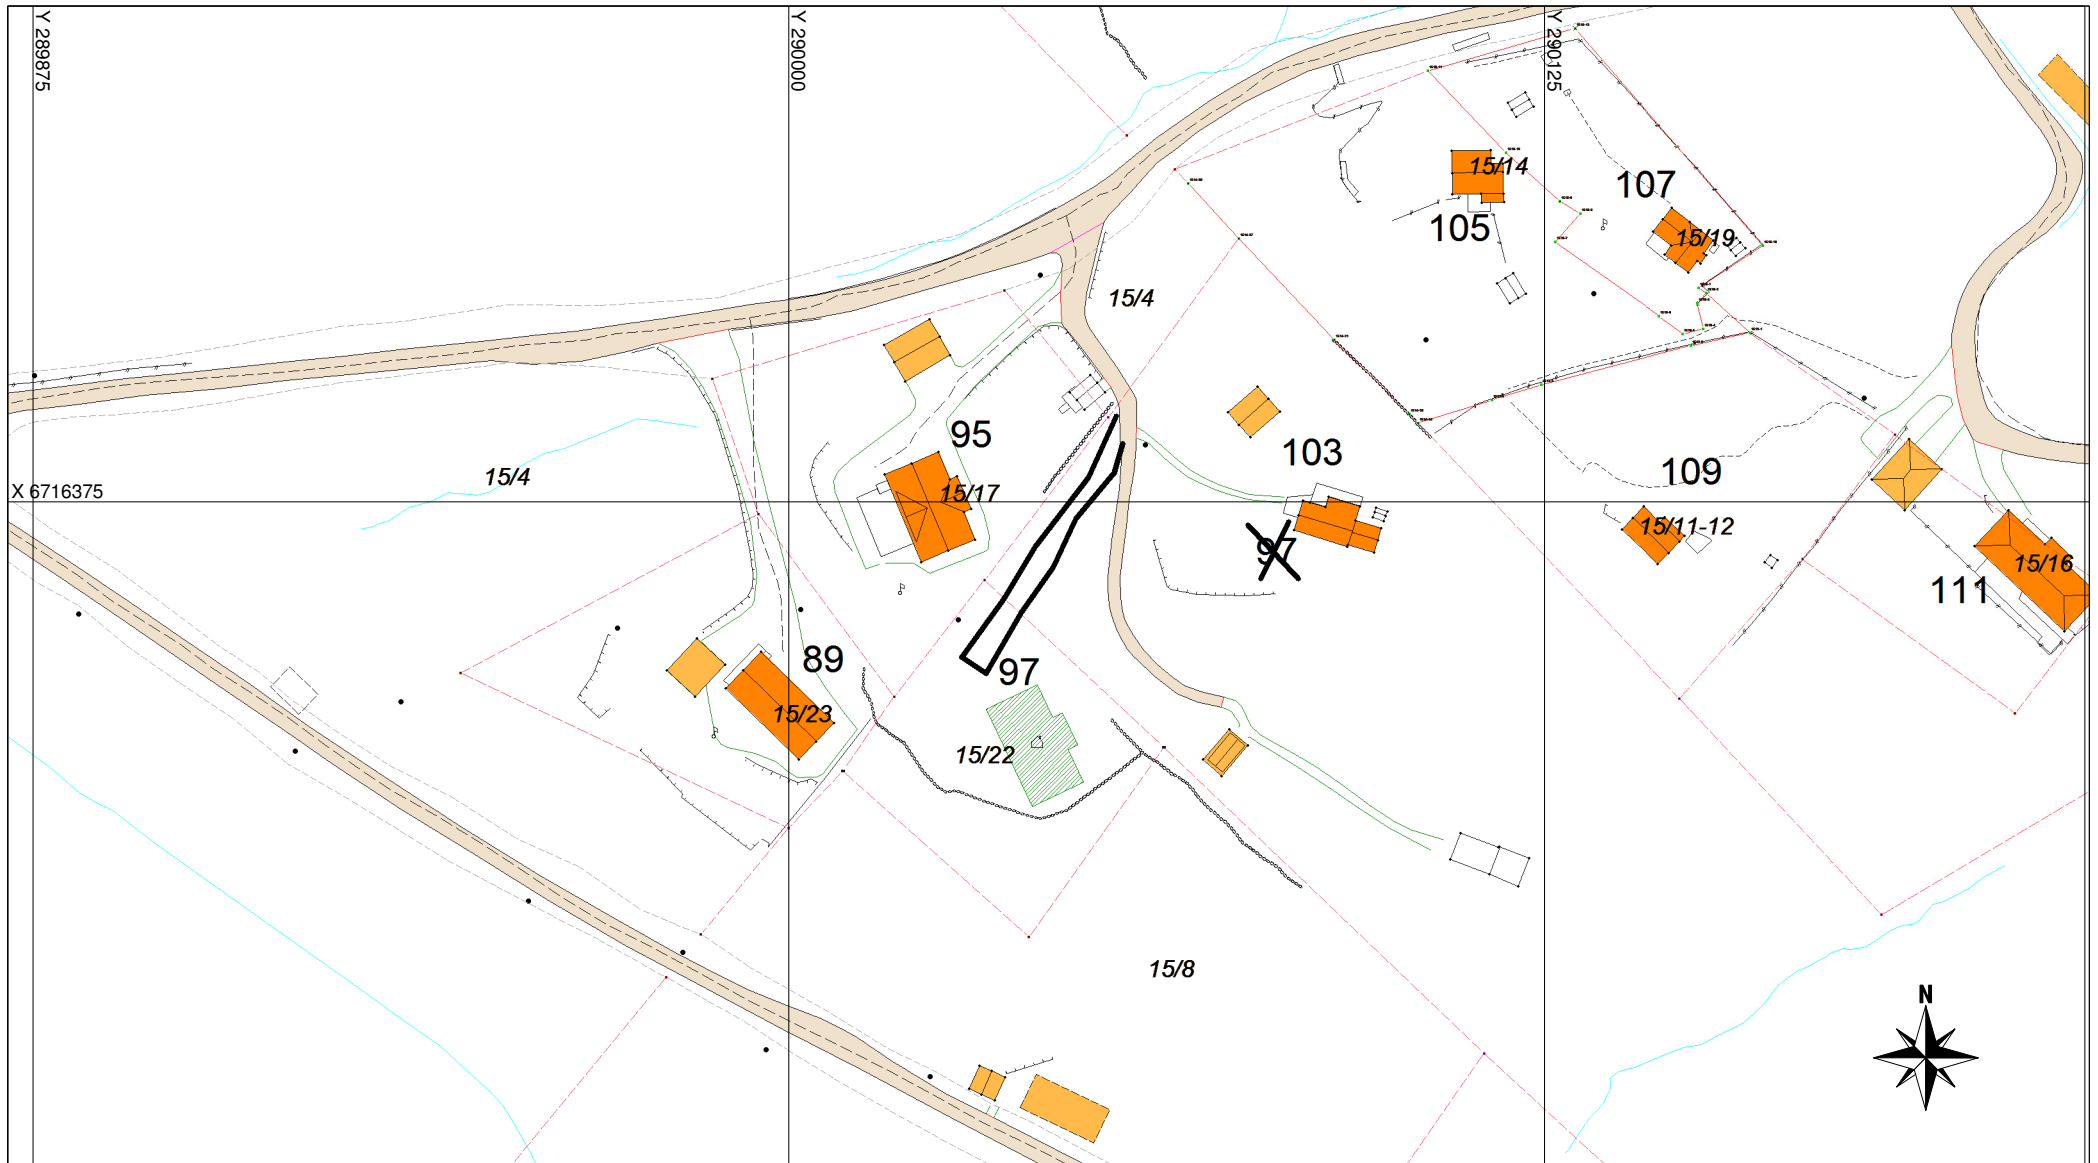

# Adressekart for Hoplandsvegen 97, 103

Dato 15.02.2016  
Målestokk 1:1250

## Matrikkel Tiltak (Avgjørelser i enkeltsaker)

 Godkj. Nybygg

*Abc*