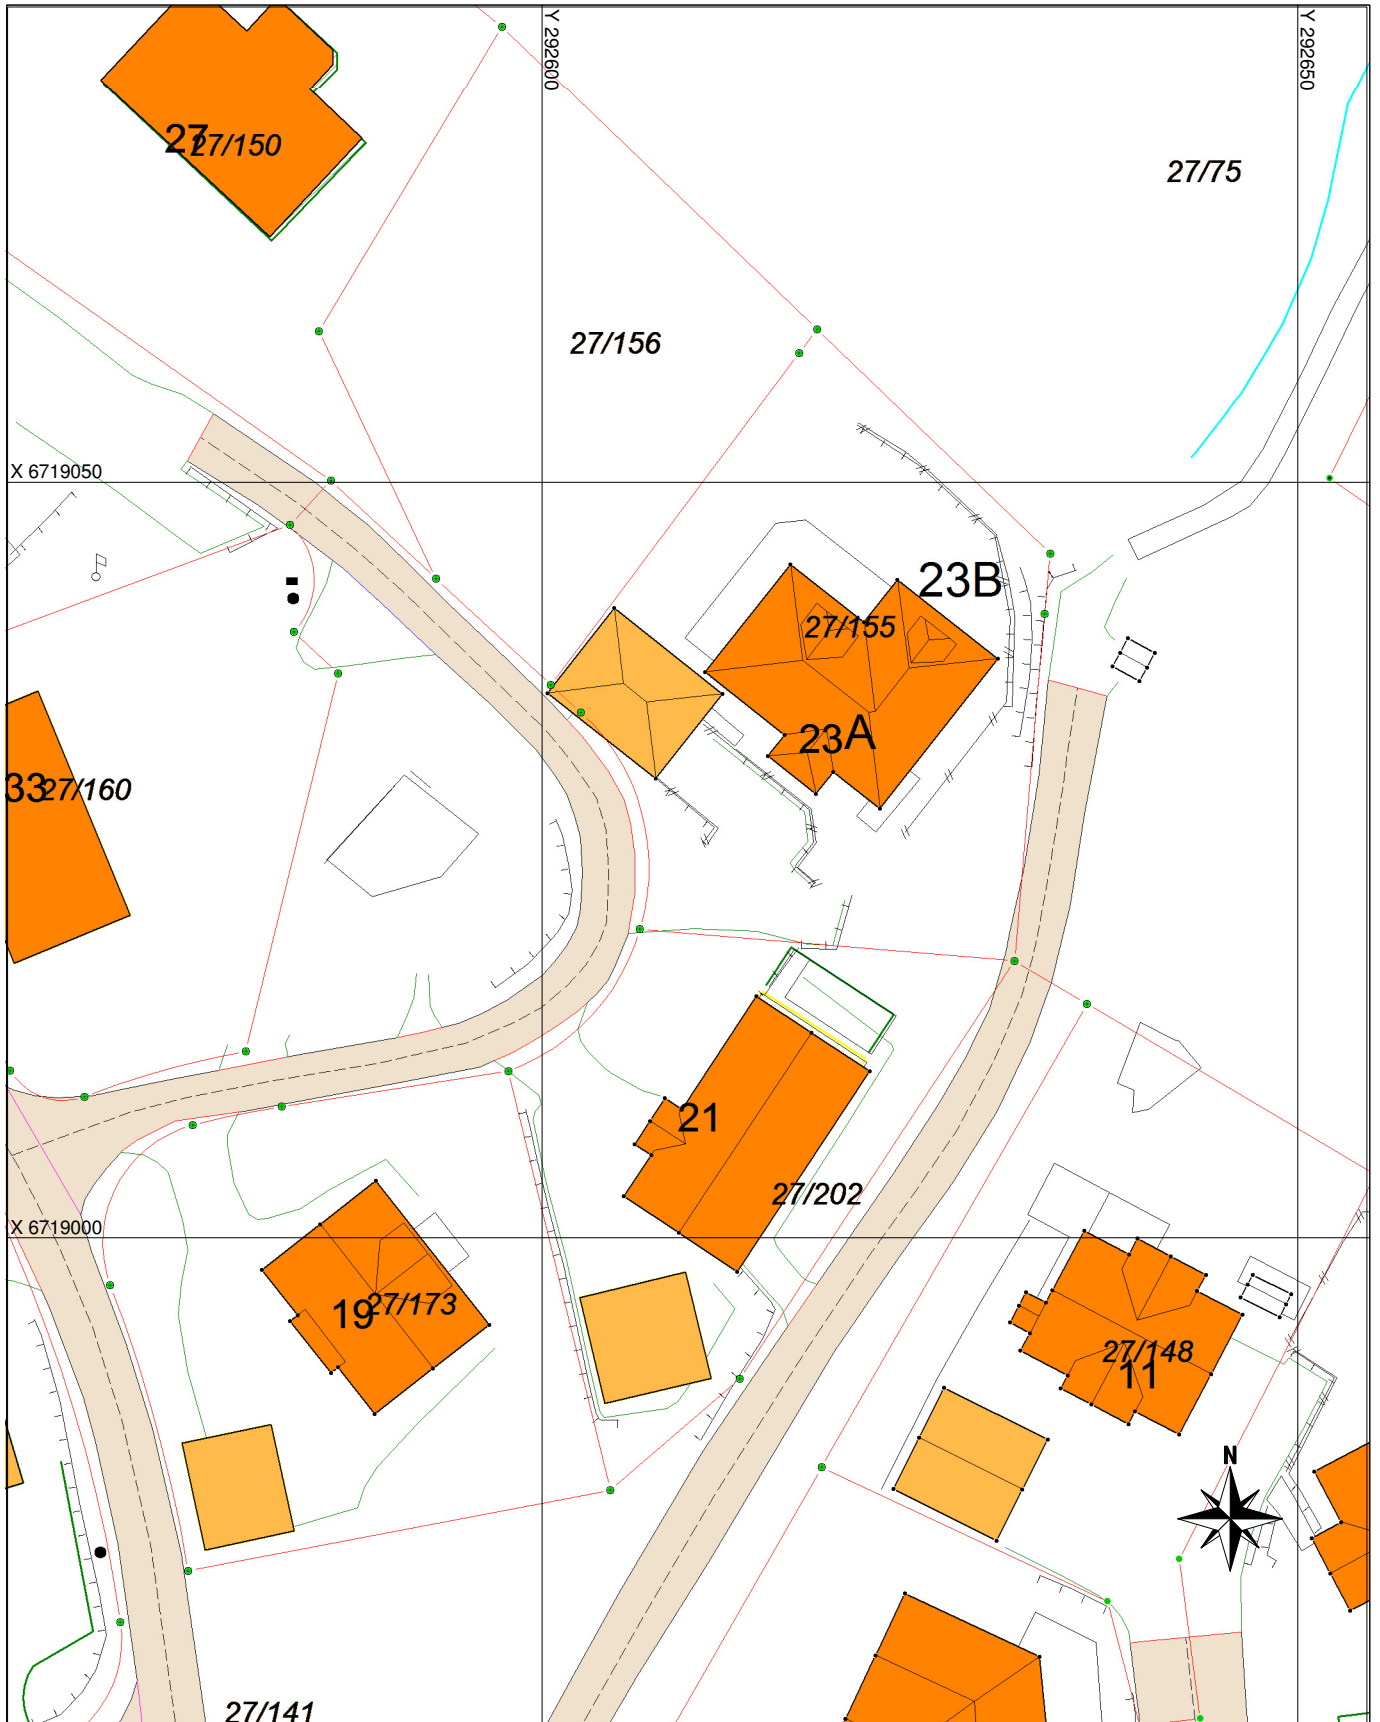

Adressekart for Heiane 23A, 23B

Dato 15.02.2016
Målestokk 1:500

Bygninger

Bygning - Boligbygg