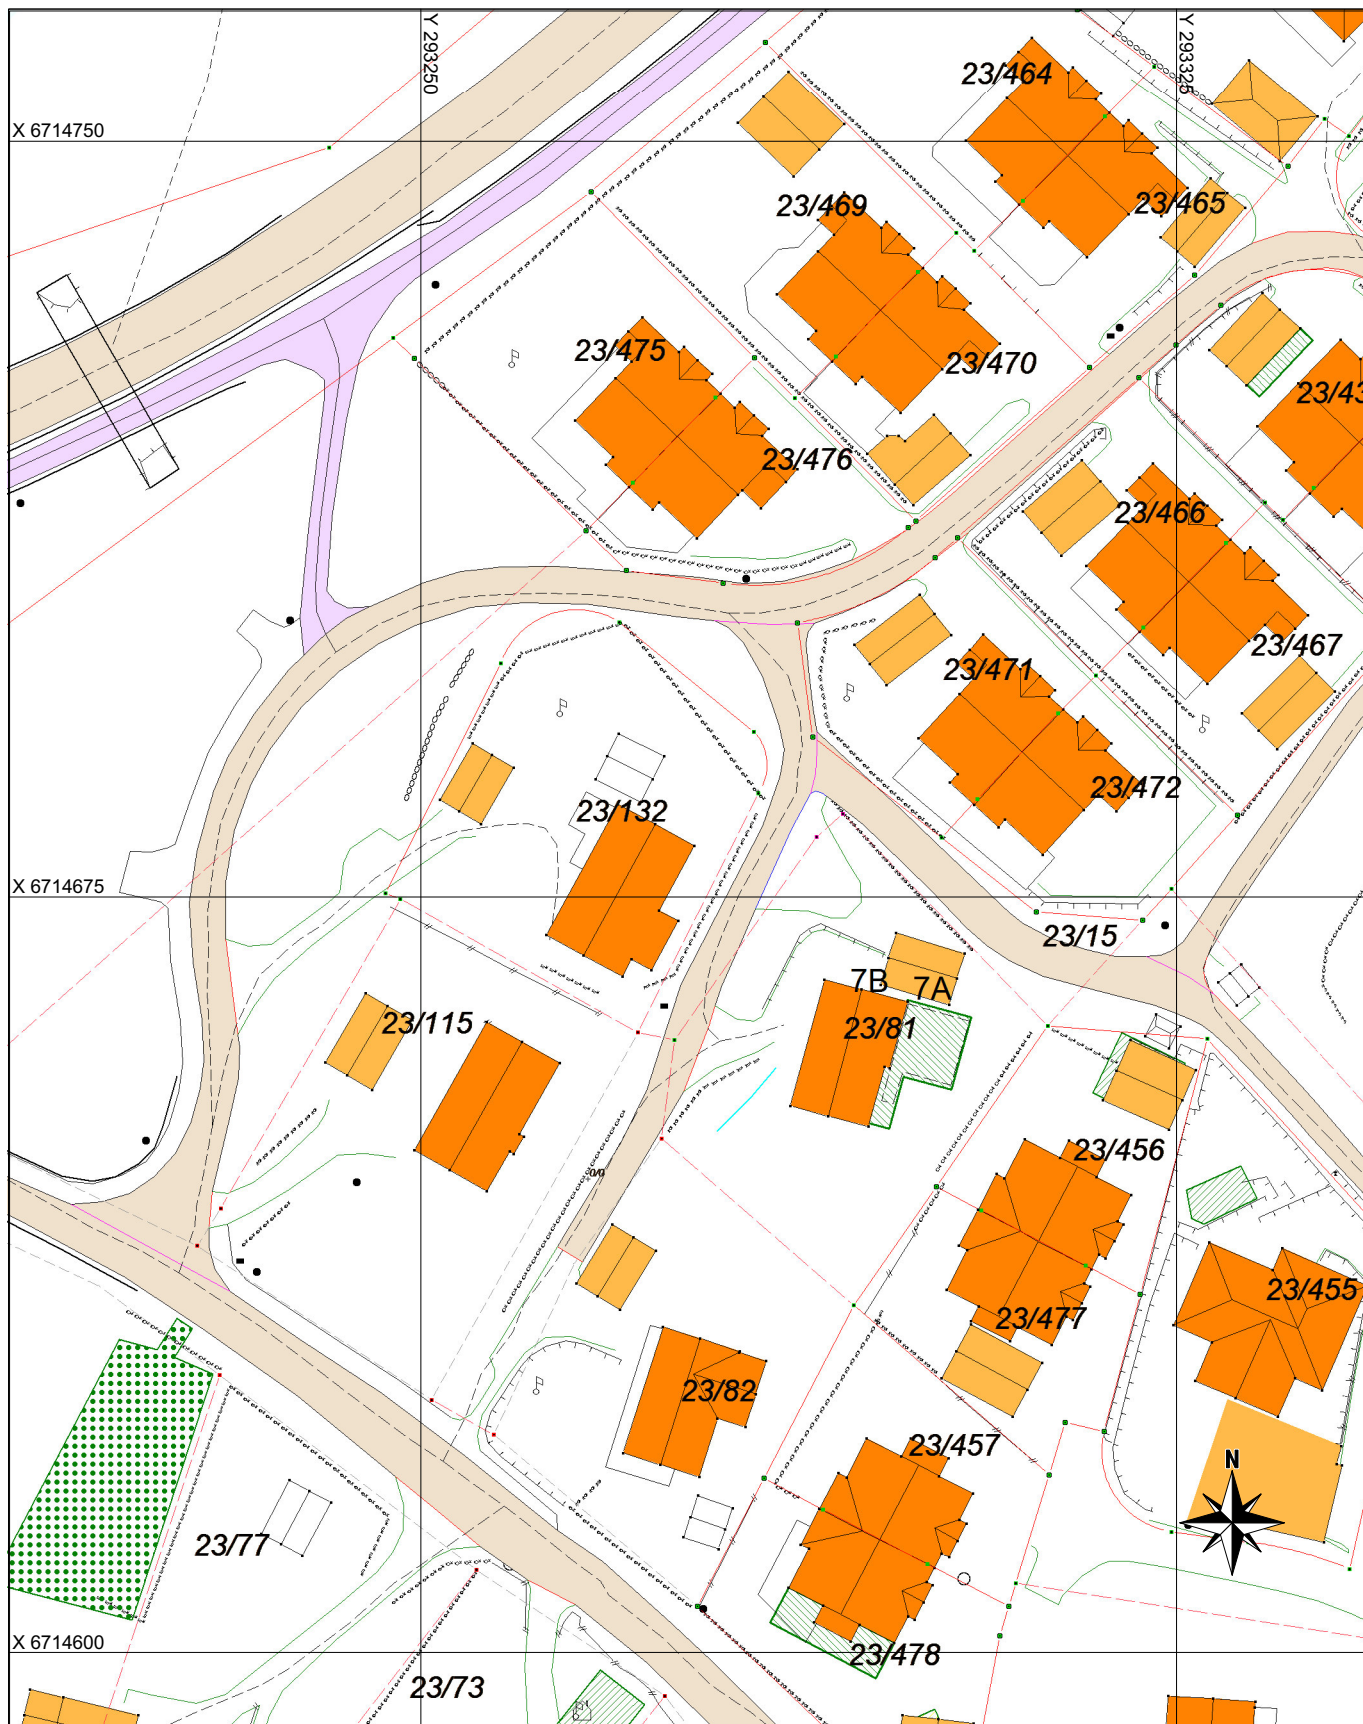

Adressekart for Schriverhaugen 7A, 7B Dato 25.04.2014

Målestokk 1:750

Tegnforklaring

Adressevegavgrensning

Godkj. Nybygg

Bolighus

Andre bygg