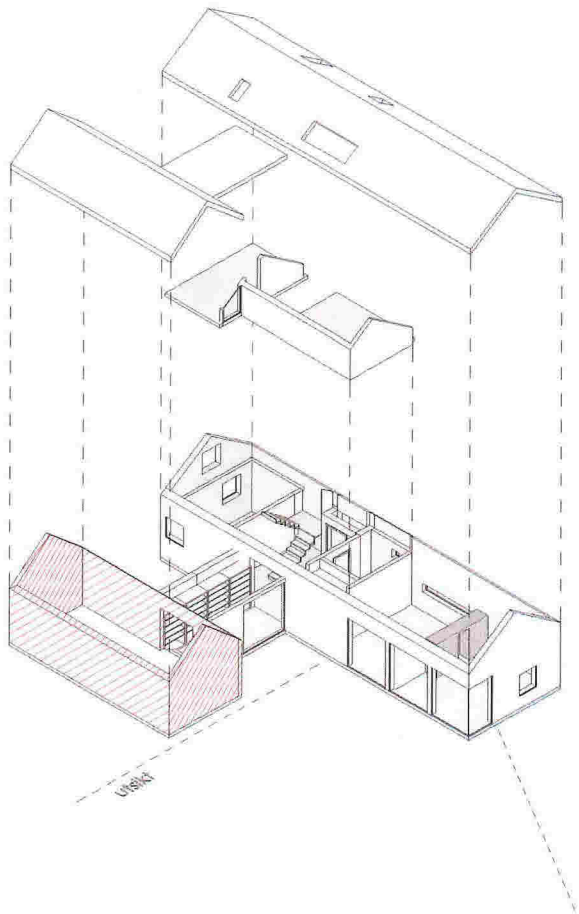

Plan 1. etg  
1:100

Plan 2. etg  
1:100

**UTMARK**

Tiltak: Tilbygg på hytte, Fløksand  
Tiltakshaver: Siri Bysheim  
Byggeadresse: Fløksand 52, 5918 Frekhaug

Tegningstittel  
**Byggemeldingstegning: plan 1 og 2 etg**

Målestokk	Tegnet av	Dato
1 : 100	Helge Samuelsen	18/02/2016
	Lina Aakerøy	18/02/2016
A3		

Revidert av	Dato

Tegningsnummer  
**1.100**

Sett fra øst

Sett fra nord

Sett fra vest

Sett fra sør

**UTMARK**

Tiltak:  
Tiltakshaver:  
Byggeadresse:

Tegningsstittel  
**Byggemeldingstegning:  
Aksonometrier**

Målestokk	Tegnet av	Dato	Revidert av	Dato	Orientering	Tegningsnummer
	Helge Samuelsen	18/02/2016				1.161
Format	Lina Aakerøy	18/02/2016	Revidert av	Dato		
A3						