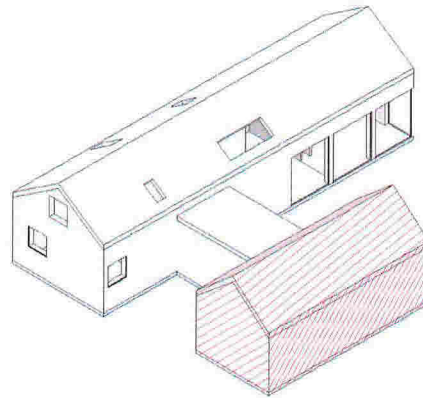

Plan 1. etg  
1:100

Plan 2. etg  
1:100

**UTMARK**

Tiltak: Tilbygg på hytte, Fløksand  
Tiltakshaver: Siri Bysheim  
Byggeadresse: Fløksand 52, 5918 Frekhaug

Tegningstittel  
**Byggemeldingstegning: plan 1 og 2 etg**

Målestokk	Tegnet av	Dato
1 : 100	Helge Samuelsen	18/02/2016
	Lina Aakerøy	18/02/2016
A3		

Revidert av	Dato

Tegningsnummer  
**1.100**

Sett fra øst

Sett fra nord

Sett fra vest

Sett fra sør

**UTMARK**