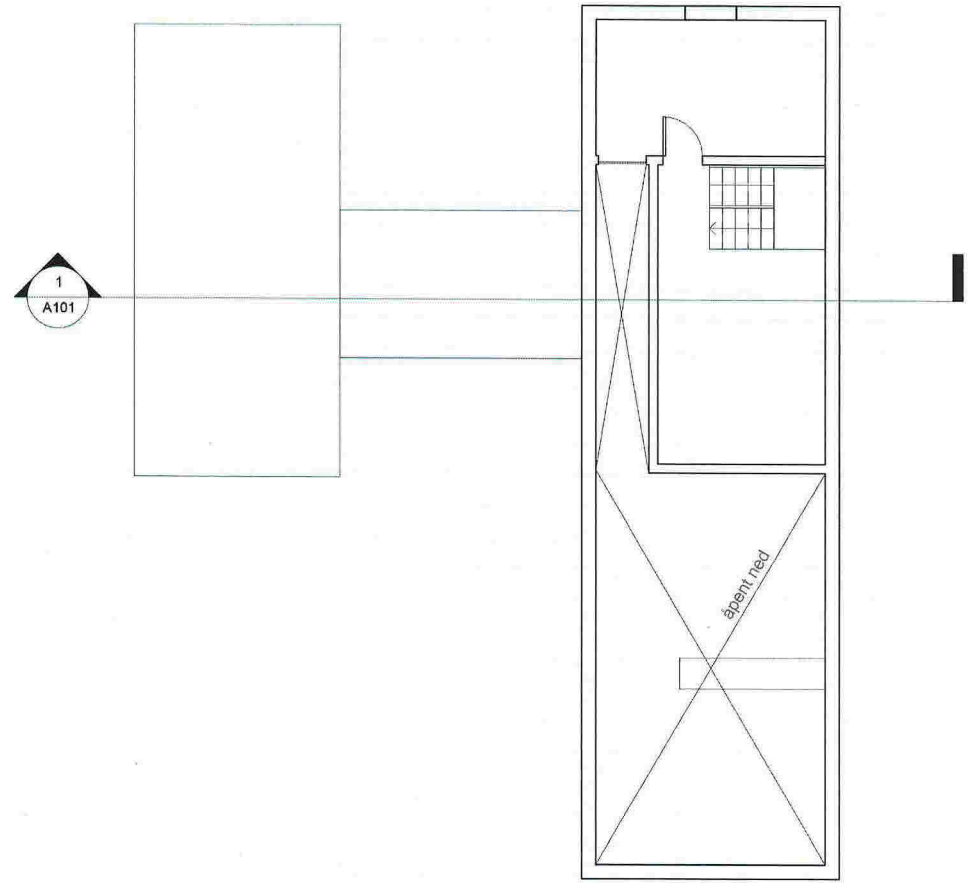

Plan 1. etg  
1:100

Plan 2. etg  
1:100

**UTMARK**

Tiltak: Tilbygg på hytte, Fløksand  
Tiltakshaver: Siri Bysheim  
Byggeadresse: Fløksand 52, 5918 Frekhaug

Tegningstittel  
**Byggemeldingstegning: plan 1 og 2 etg**

Målestokk	Tegnet av	Dato
1 : 100	Helge Samuelsen	18/02/2016
	Lina Aakerøy	18/02/2016
A3		

Revidert av	Dato

Tegningsnummer  
**1.100**

Sett fra øst

Sett fra nord

Sett fra vest

Sett fra sør

**UTMARK**

Tiltak:  
Tiltakshaver:  
Byggeadresse:

Tegningsstittel  
**Byggemeldingstegning:  
Aksonometrier**

Målestokk	Tegnet av	Dato	Revidert av	Dato	Orientering	Tegningsnummer
	Helge Samuelsen	18/02/2016				1.161
Format	Lina Aakerøy	18/02/2016	Revidert av	Dato		
A3						