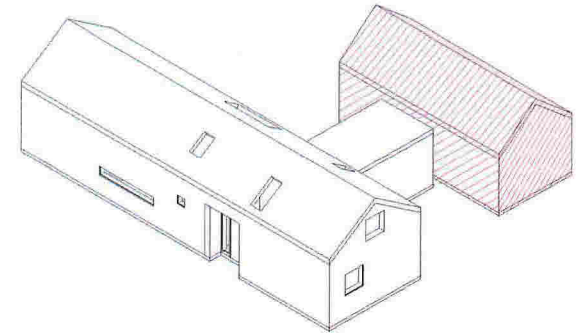

Plan 1. etg  
1:100

Plan 2. etg  
1:100

**UTMARK**

Tiltak: Tilbygg på hytte, Fløksand  
Tiltakshaver: Siri Bysheim  
Byggeadresse: Fløksand 52, 5918 Frekhaug

Tegningstittel  
**Byggemeldingstegning: plan 1 og 2 etg**

Målestokk	Tegnet av	Dato
1 : 100	Helge Samuelsen	18/02/2016
	Lina Aakerøy	18/02/2016
A3		

Revidert av	Dato

Tegningsnummer  
**1.100**

Sett fra øst

Sett fra nord

Sett fra vest

Sett fra sør

**UTMARK**

Tiltak:  
Tiltakshaver:  
Byggeadresse:

Tegningsstittel  
**Byggemeldingstegning:  
Aksonometrier**

Målestokk	Tegnet av	Dato	Revidert av	Dato	Orientering	Tegningsnummer
	Helge Samuelsen	18/02/2016				1.161
Format	Lina Aakerøy	18/02/2016	Revidert av	Dato		
A3						