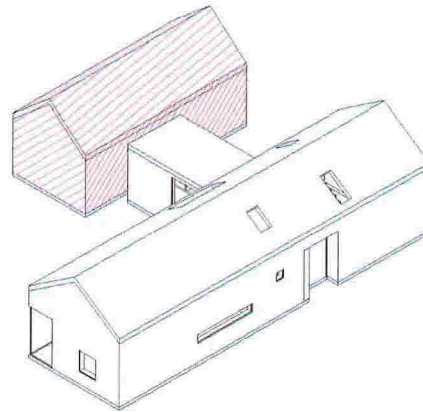

Plan 1. etg  
1:100

Plan 2. etg  
1:100

**UTMARK**

Tiltak: Tilbygg på hytte, Fløksand  
Tiltakshaver: Siri Bysheim  
Byggeadresse: Fløksand 52, 5918 Frekhaug

Tegningstittel  
**Byggemeldingstegning: plan 1 og 2 etg**

Målestokk	Tegnet av	Dato
1 : 100	Helge Samuelsen	18/02/2016
	Lina Aakerøy	18/02/2016
A3		

Revidert av	Dato

Tegningsnummer  
**1.100**

Sett fra øst

Sett fra nord

Sett fra vest

Sett fra sør

**UTMARK**

Tiltak:  
Tiltakshaver:  
Byggeadresse:

Tegningsstittel  
**Byggemeldingstegning:  
Aksonometrier**

Målestokk	Tegnet av	Dato	Revidert av	Dato	Orientering	Tegningsnummer
	Helge Samuelsen	18/02/2016				1.161
Format	Lina Aakerøy	18/02/2016	Revidert av	Dato		
A3						