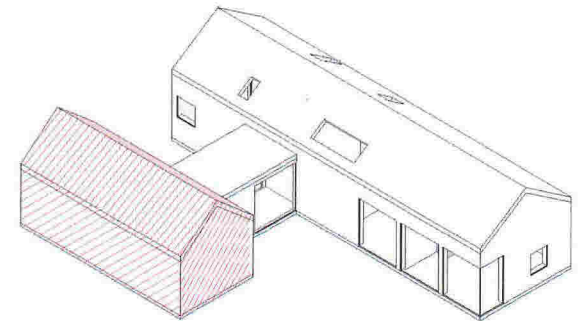

Plan 1. etg  
1:100

Plan 2. etg  
1:100

**UTMARK**

Tiltak: Tilbygg på hytte, Fløksand  
Tiltakshaver: Siri Bysheim  
Byggeadresse: Fløksand 52, 5918 Frekhaug

Tegningstittel  
**Byggemeldingstegning: plan 1 og 2 etg**

Målestokk	Tegnet av	Dato
1 : 100	Helge Samuelsen	18/02/2016
	Lina Aakerøy	18/02/2016
A3		

Revidert av	Dato

Tegningsnummer  
**1.100**

Sett fra øst

Sett fra nord

Sett fra vest

Sett fra sør

**UTMARK**

Tiltak:  
Tiltakshaver:  
Byggeadresse:

Tegningsstittel  
**Byggemeldingstegning:  
Aksonometrier**

Målestokk	Tegnet av	Dato	Revidert av	Dato	Orientering	Tegningsnummer
	Helge Samuelsen	18/02/2016				1.161
Format	Lina Aakerøy	18/02/2016	Revidert av	Dato		
A3						