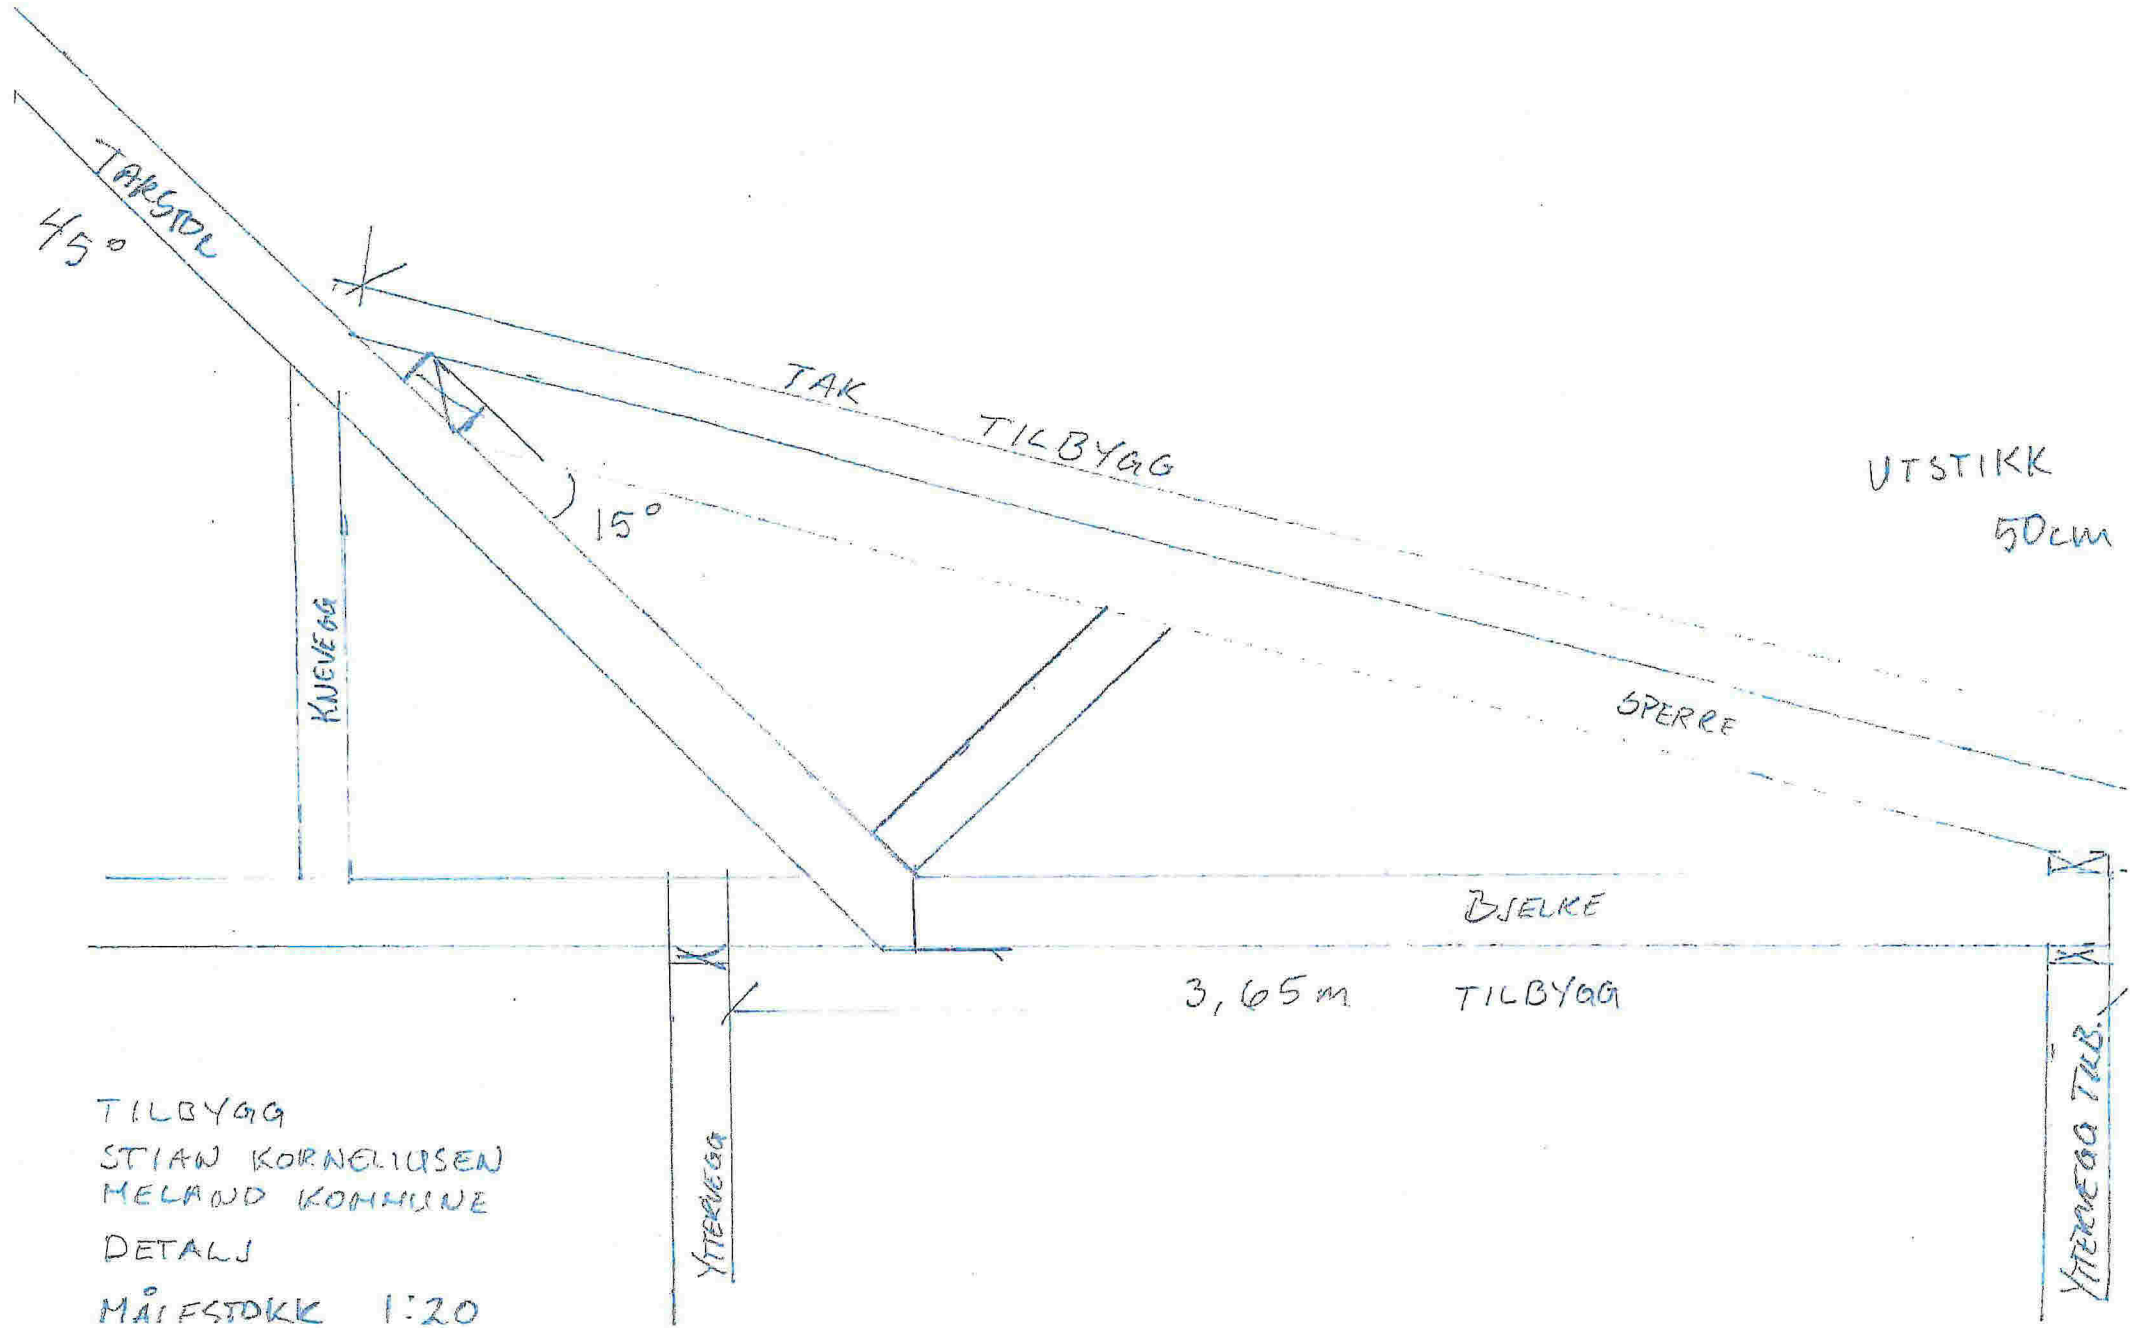

Hugs å sjå på avstandar på kartet

E1

TILBYGG  
STIAN KORNELIUSEN  
MELAND KOMMUNE  
DETALJ  
MÅFSTOKK 1:20

12

BYGGHERRE	STIAN KOPPELHUSEN	MÅLSTAV
KOMMUNE	MELAND	1:100
TITEL	SNITT	

BYGGHERR  
STAD KÖRSLISEN  
KONKURS  
MELAND  
PLAN  
MÅSTORIK  
1:100

3/11

45

FASADE Syd - Øst

BYGGHERRE	STIAN KORNELIUSEN	1/12 1920
KOMMUNE	MELAND	1:100
TITTEL	FASADE	

57

FASADE . NORD ØST

BYGGERE	STIAN KORNELISEN	MÅLESKALA
KOMMUNE	MILAND	1:100
TEGNER	FASADE	

BYGGERE	STIAN KORNELIJSEN	MÅLESKALA
KOMMUNE	MELAND	1:100
TEGNING	FASADE	