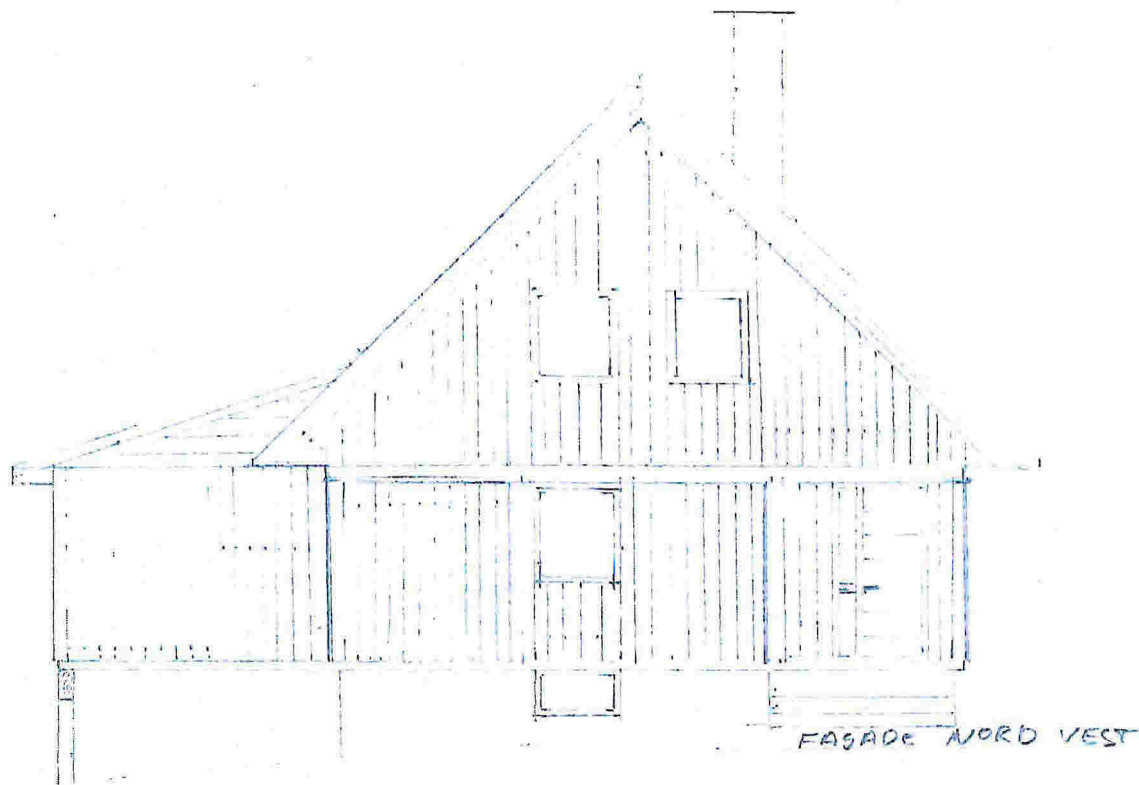

3/11

45

FASADE Syd - Øst

BYGGHERRE	STIAN KORNELIUSEN	1/12 1920
KOMMUNE	MELAND	1:100
TITTEL	FASADE	

57

FASADE . NORD ØST

BYGGERE	STIAN KORNELISEN	MÅLESKALA
KOMMUNE	MILAND	1:100
TEGNER	FASADE	

BYGGERE	STIAN KORNELIJSEN	MÅLESKALA
KOMMUNE	MELAND	1:100
TEGNING	FASADE	