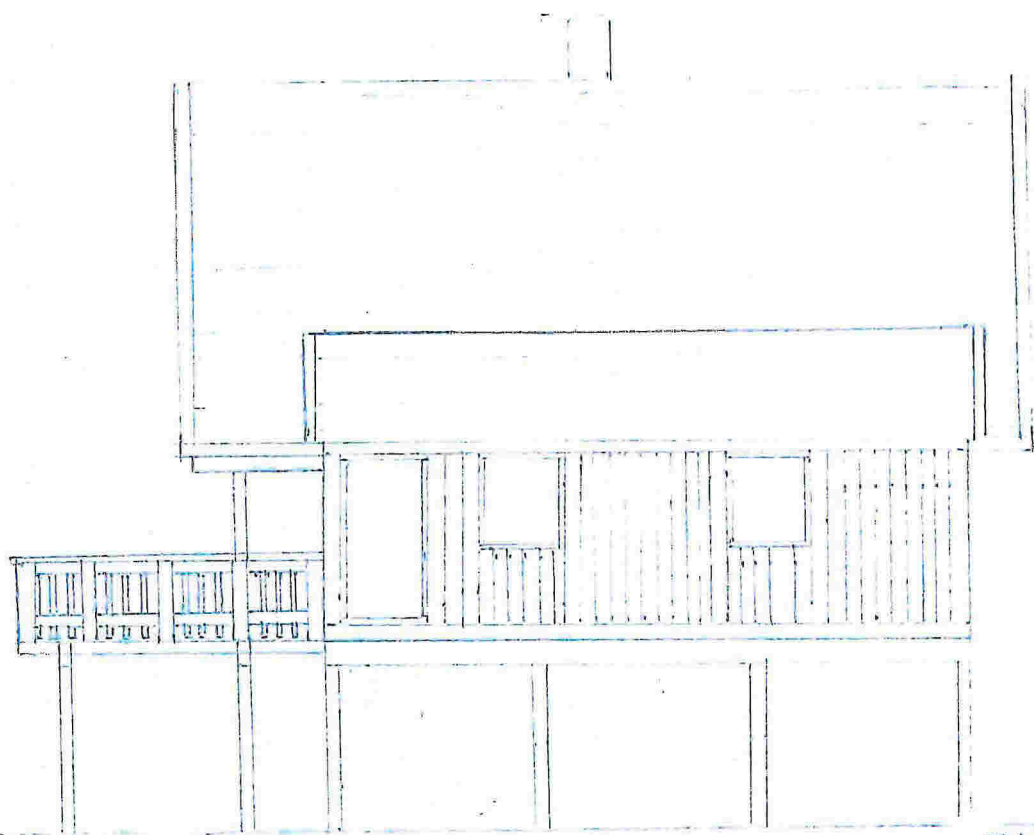

3/11

45

FASADE Syd - Øst

BYGGHERRE	STIAN KORNELIUSEN	1/12 1920
KOMMUNE	MELAND	1:100
TITTEL	FASADE	

57

FASADE . NORD ØST

BYGGERE	STIAN KORNELISEN	MÅLESKALA
KOMMUNE	MILAND	1:100
TEGNER	FASADE	

BYGGERE	STIAN KORNELIJSEN	MÅLESKALA
KOMMUNE	MELAND	1:100
TEGNING	FASADE	