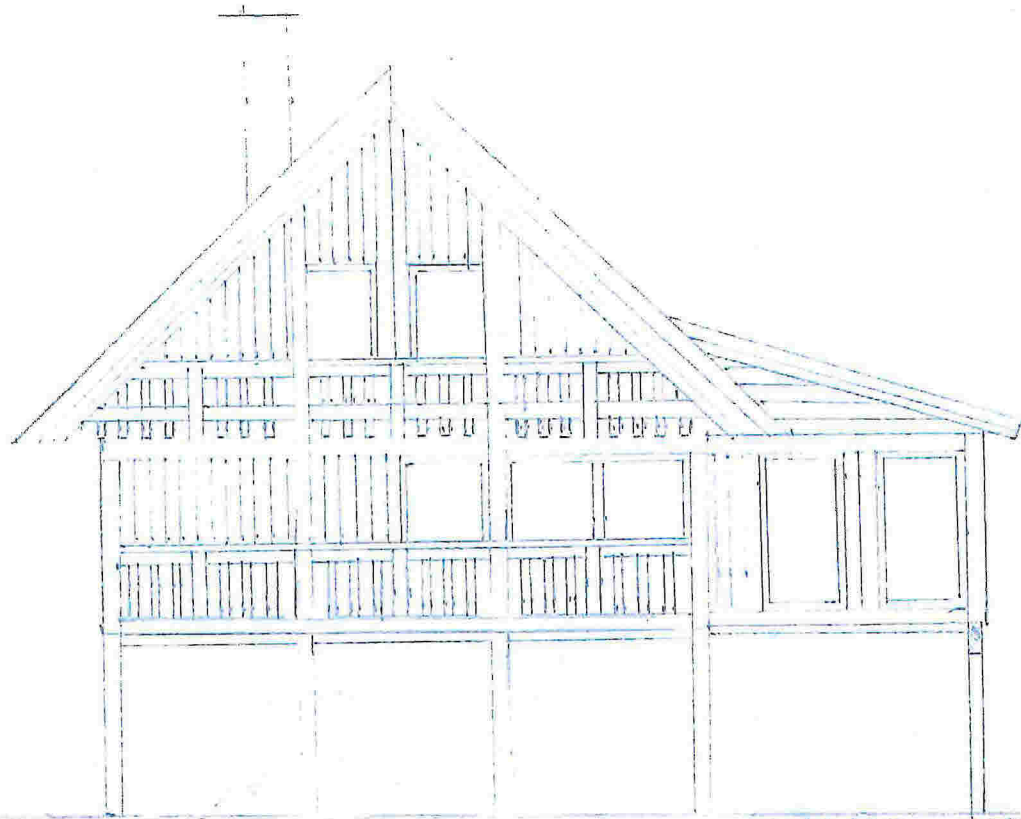

Hugs å sjå på avstandar på kartet

E1

TILBYGG  
STIAN KORNELIUSEN  
MELAND KOMMUNE  
DETALJ  
MÅFSTOKK 1:20

12

BYGGHERRE	STIAN KOPPELHUSEN	MÅLSTAV
KOMMUNE	MELAND	1:100
TITEL	SNITT	

BYGGHERR  
STAD KÖRSLISEN  
KONKURS  
MELAND  
PLAN  
MÅSTORIK  
1:100

3/11

45

FASADE Syd - Øst

BYGGHERRE	STIAN KORNELIUSEN	1/12 1920
KOMMUNE	MELAND	1:100
TITTEL	FASADE	

57

FASADE . NORD ØST

BYGGERE	STIAN KORNELISEN	MÅLESKALA
KOMMUNE	MILAND	1:100
TEGNER	FASADE	

BYGGERE	STIAN KORNELIJSEN	MÅLESKALA
KOMMUNE	MELAND	1:100
TEGNING	FASADE	