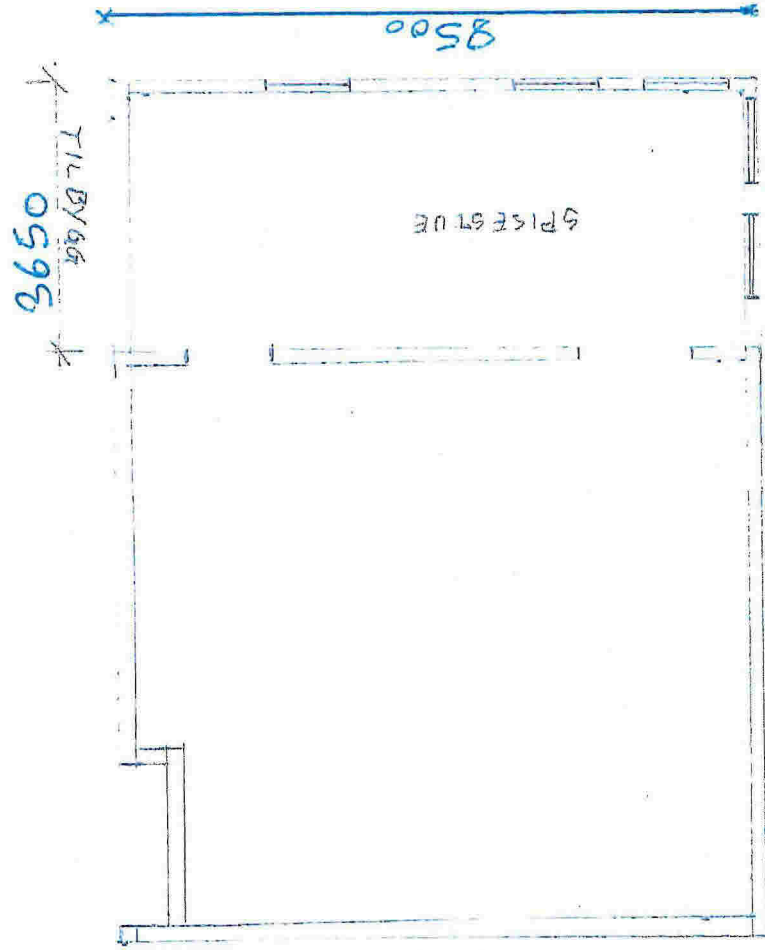

3/11

45

FASADE Syd - Øst

BYGGHERRE	STIAN KORNELIUSEN	1/12 1920
KOMMUNE	MELAND	1:100
TITTEL	FASADE	

57

FASADE . NORD ØST

BYGGERE	STIAN KORNELISEN	MÅLESKALA
KOMMUNE	MILAND	1:100
TEGNER	FASADE	

BYGGERE	STIAN KORNELIJSEN	MÅLESKALA
KOMMUNE	MELAND	1:100
TEGNING	FASADE	