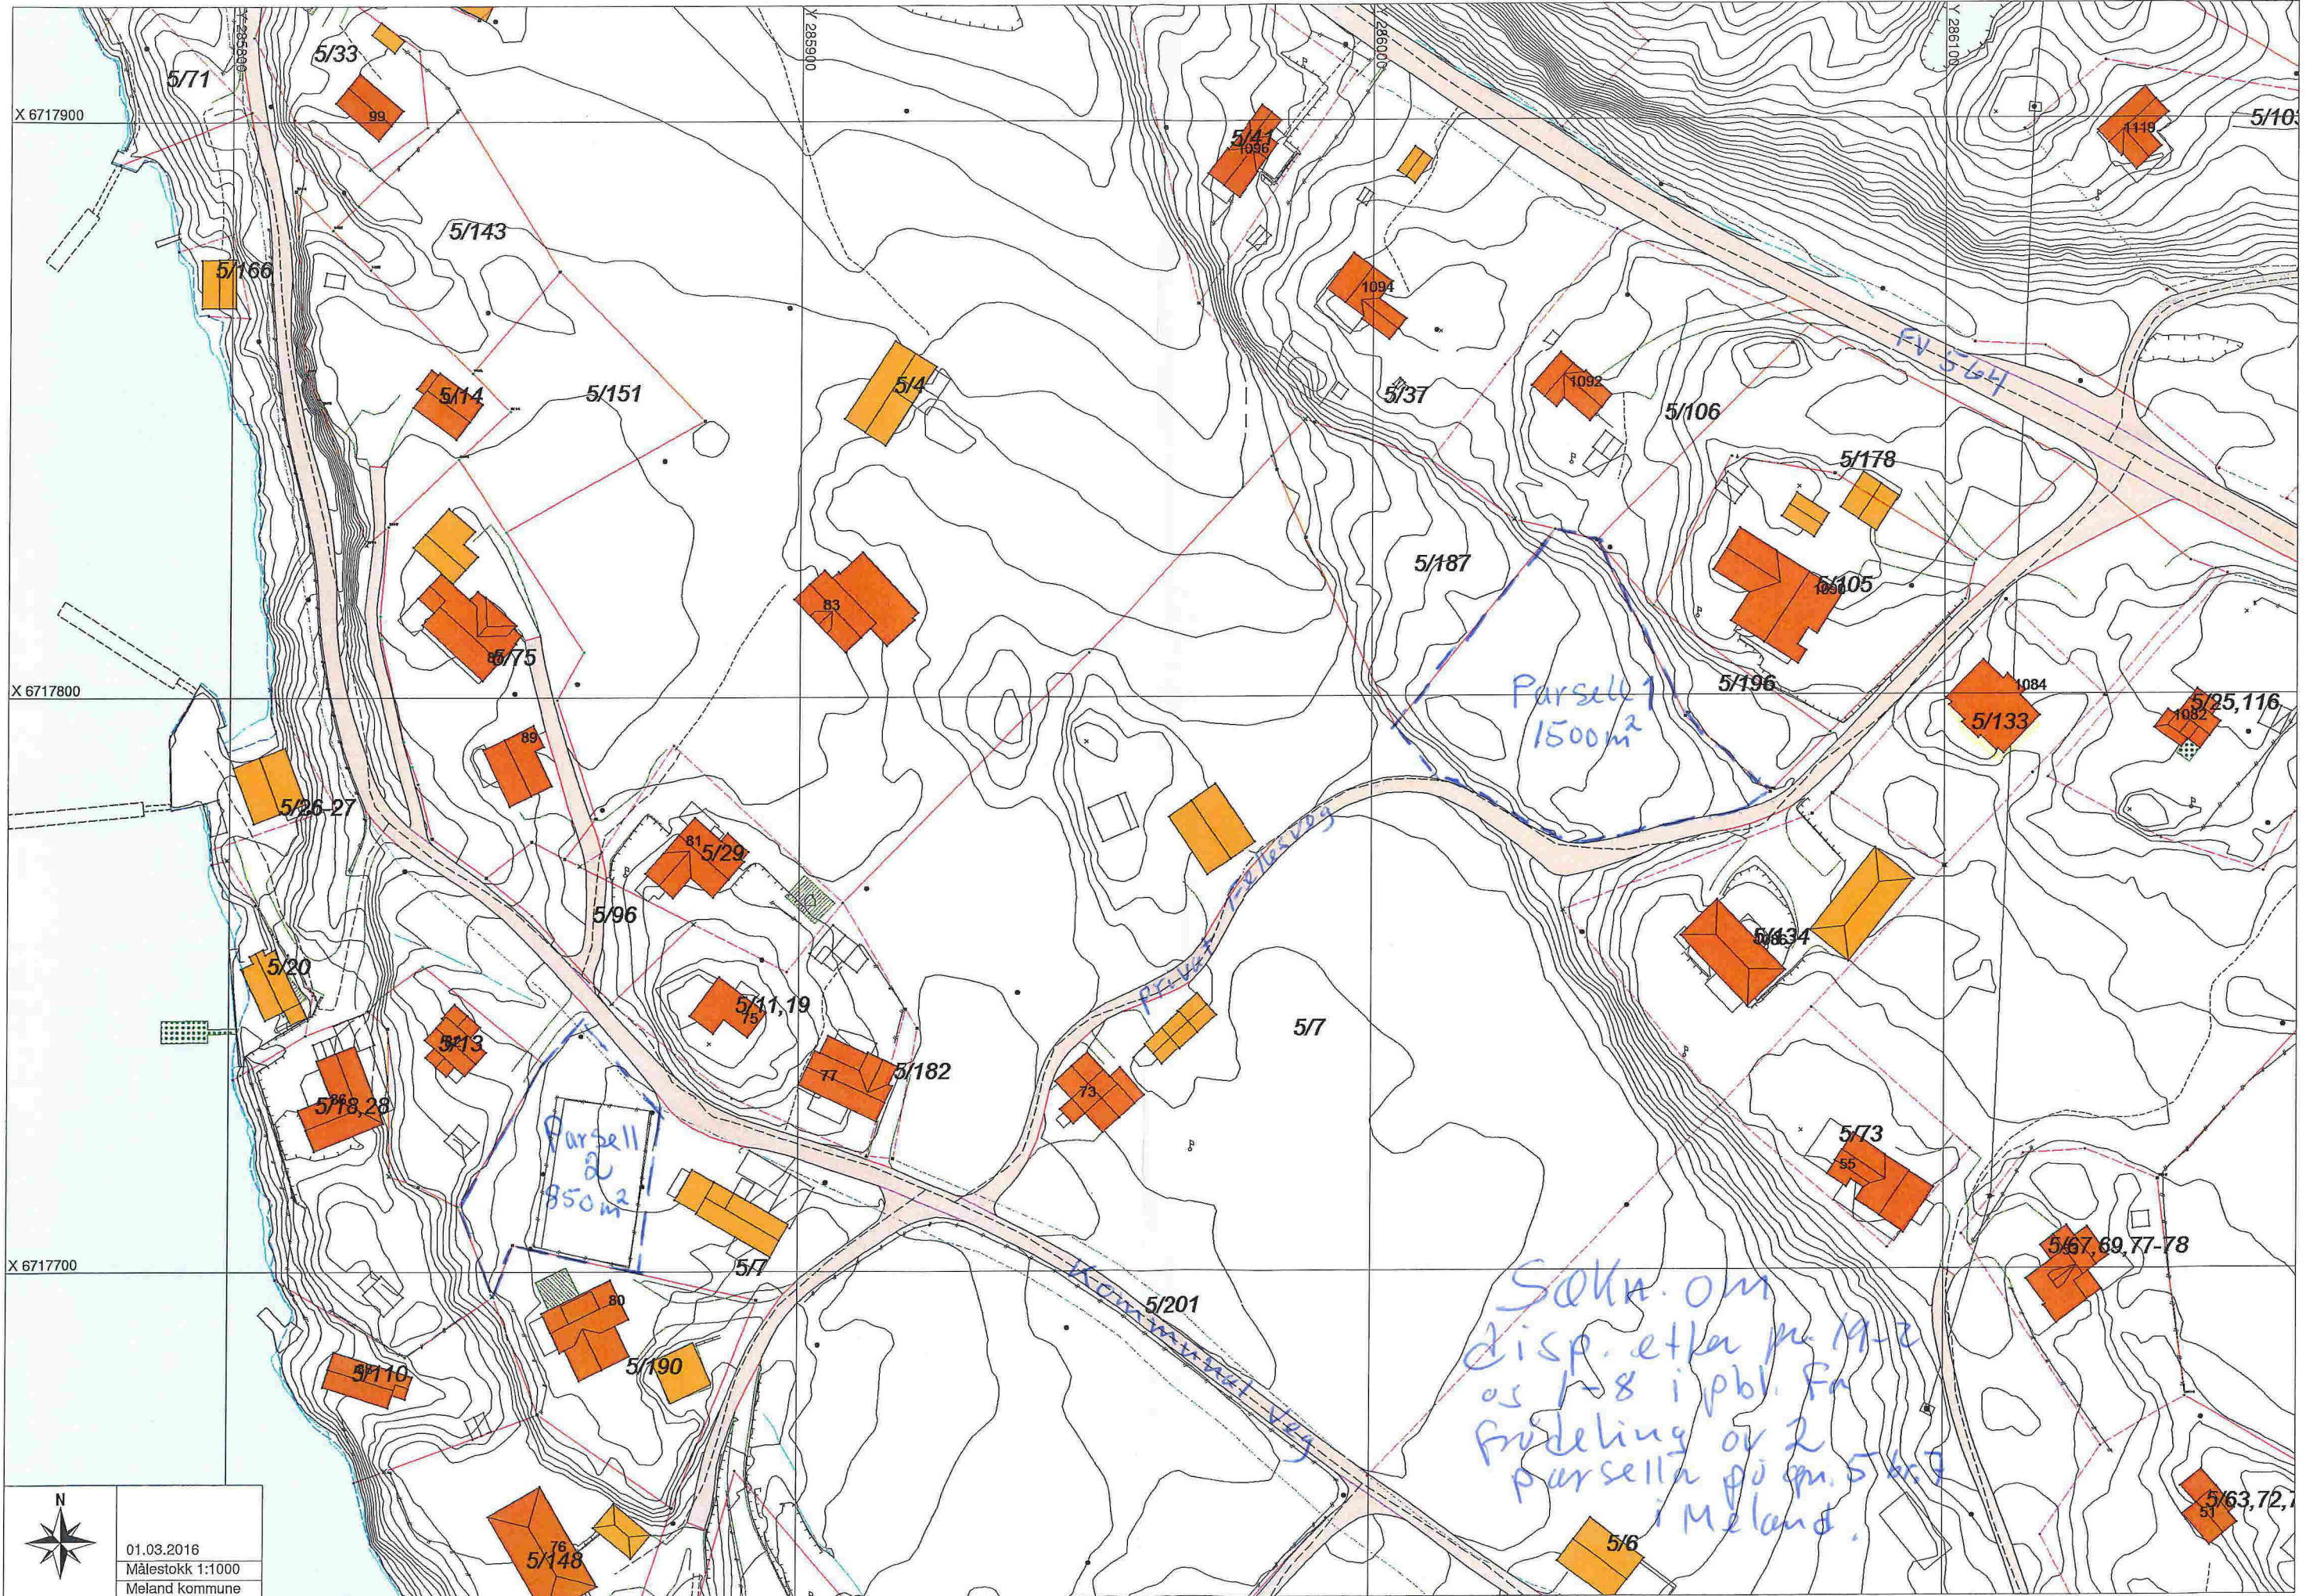

Vodlogs 1

01.03.2016
 Målestokk 1:1000
 Meland kommune