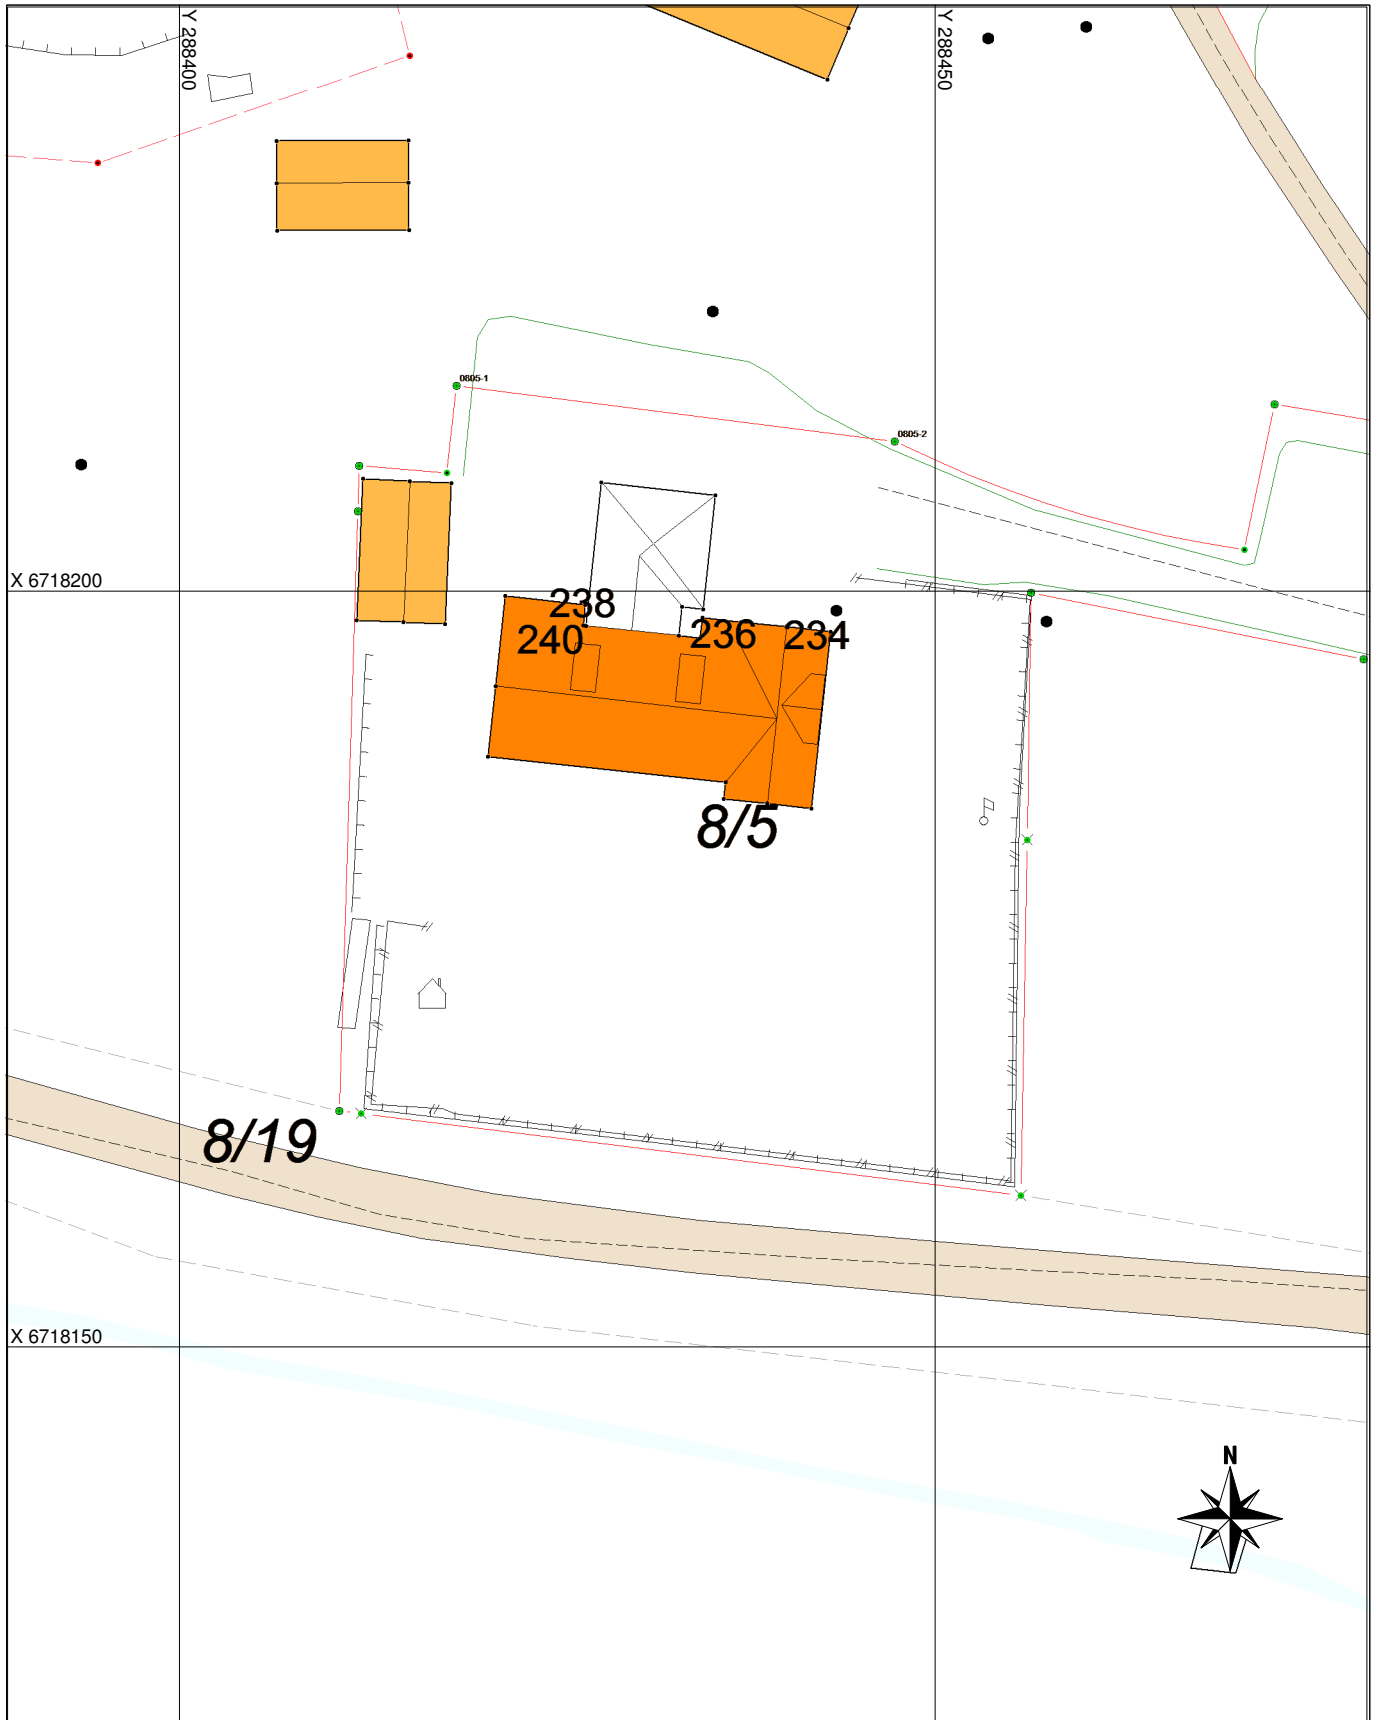

Adressekart for Vestbygdvegen 234-240 Dato 04.05.2016
Målestokk 1:500

Bygninger

Bygning - Boligbygg