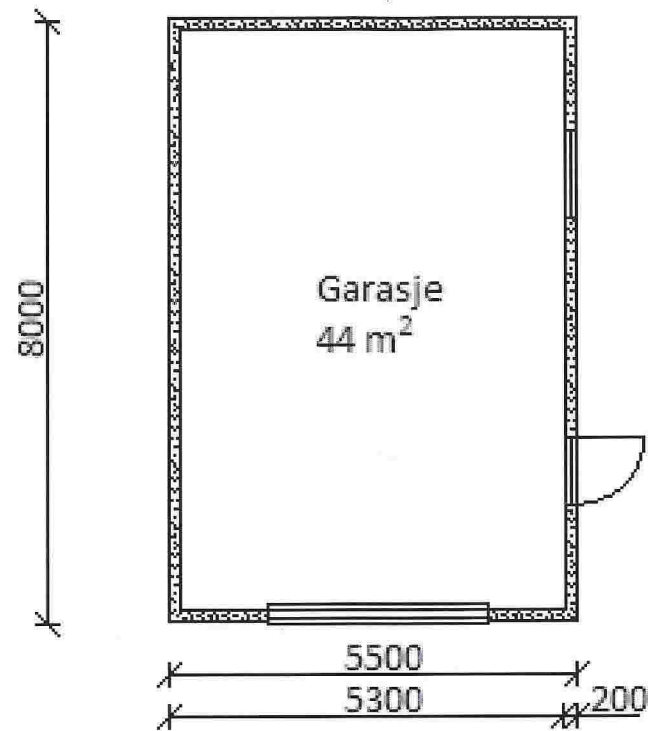

Fasade mot Sør-øst