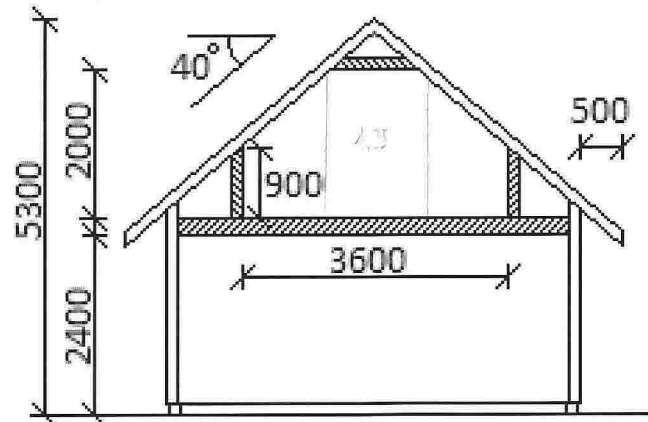

Fasade mot Nord-vest