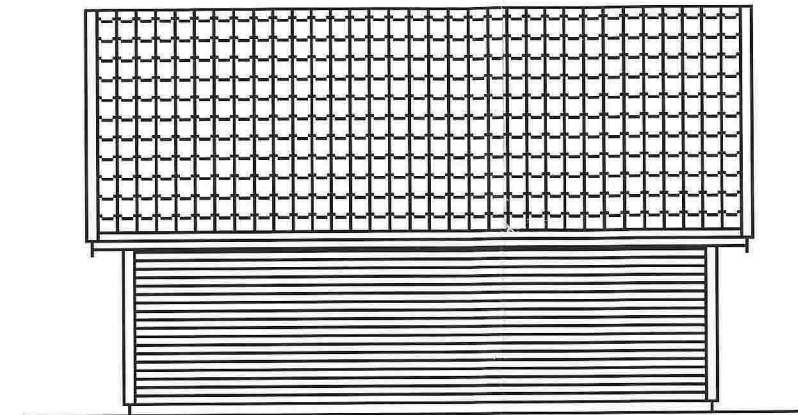

Fasade mot Sør-vest