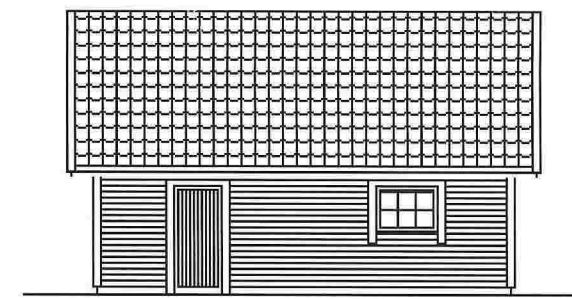

Fasade mot Sør-øst

Fasade mot Sør-vest

Fasade mot Nord-vest

Fasade Nord-øst

GARASJE 44 m², MOLDEKLEIVMARKA 71 B

Scala: 1:100

VEDLEGG nr. E-1

GRIPSGÅRD BYGG AS