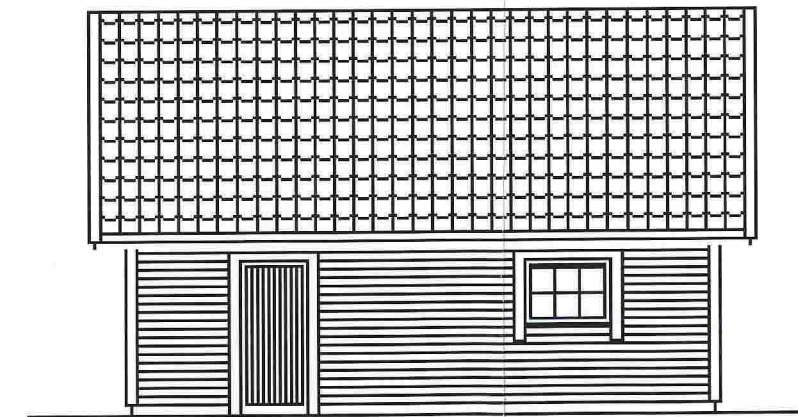

Fasade Nord-øst

GARASJE 44 m², MOLDEKLEIVMARKA 71 B

Scala: 1:100

GRIPSGÅRD BYGG AS
Heiane 30 A - 5918 Frekhaug
Tlf. 48 03 82 27 / 916 27 376
Org.nr. NO 992 299 118 MVA

John E. Vetter

VEDLEGG nr. E-1