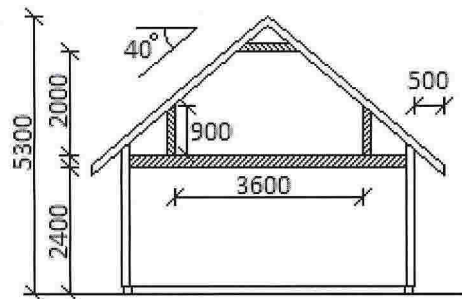

Fasade mot Sør-øst

Fasade mot Sør-vest

Fasade mot Nord-vest

Fasade Nord-øst

GARASJE 44 m², MOLDEKLEIVMARKA 71 B

Scala: 1:100

VEDLEGG nr. E-1

GRIPSGÅRD BYGG AS