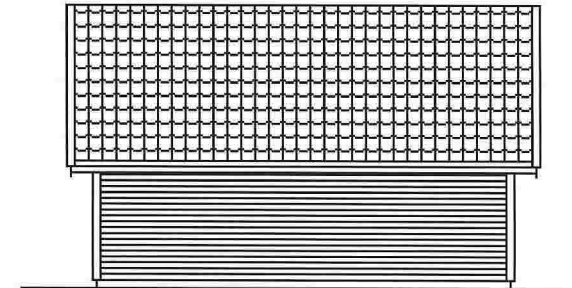

Fasade mot Sør-øst

Fasade mot Sør-vest

Fasade mot Nord-vest

Fasade Nord-øst

GARASJE 44 m², MOLDEKLEIVMARKA 71 B

Scala: 1:100

VEDLEGG nr. E-1

GRIPSGÅRD BYGG AS