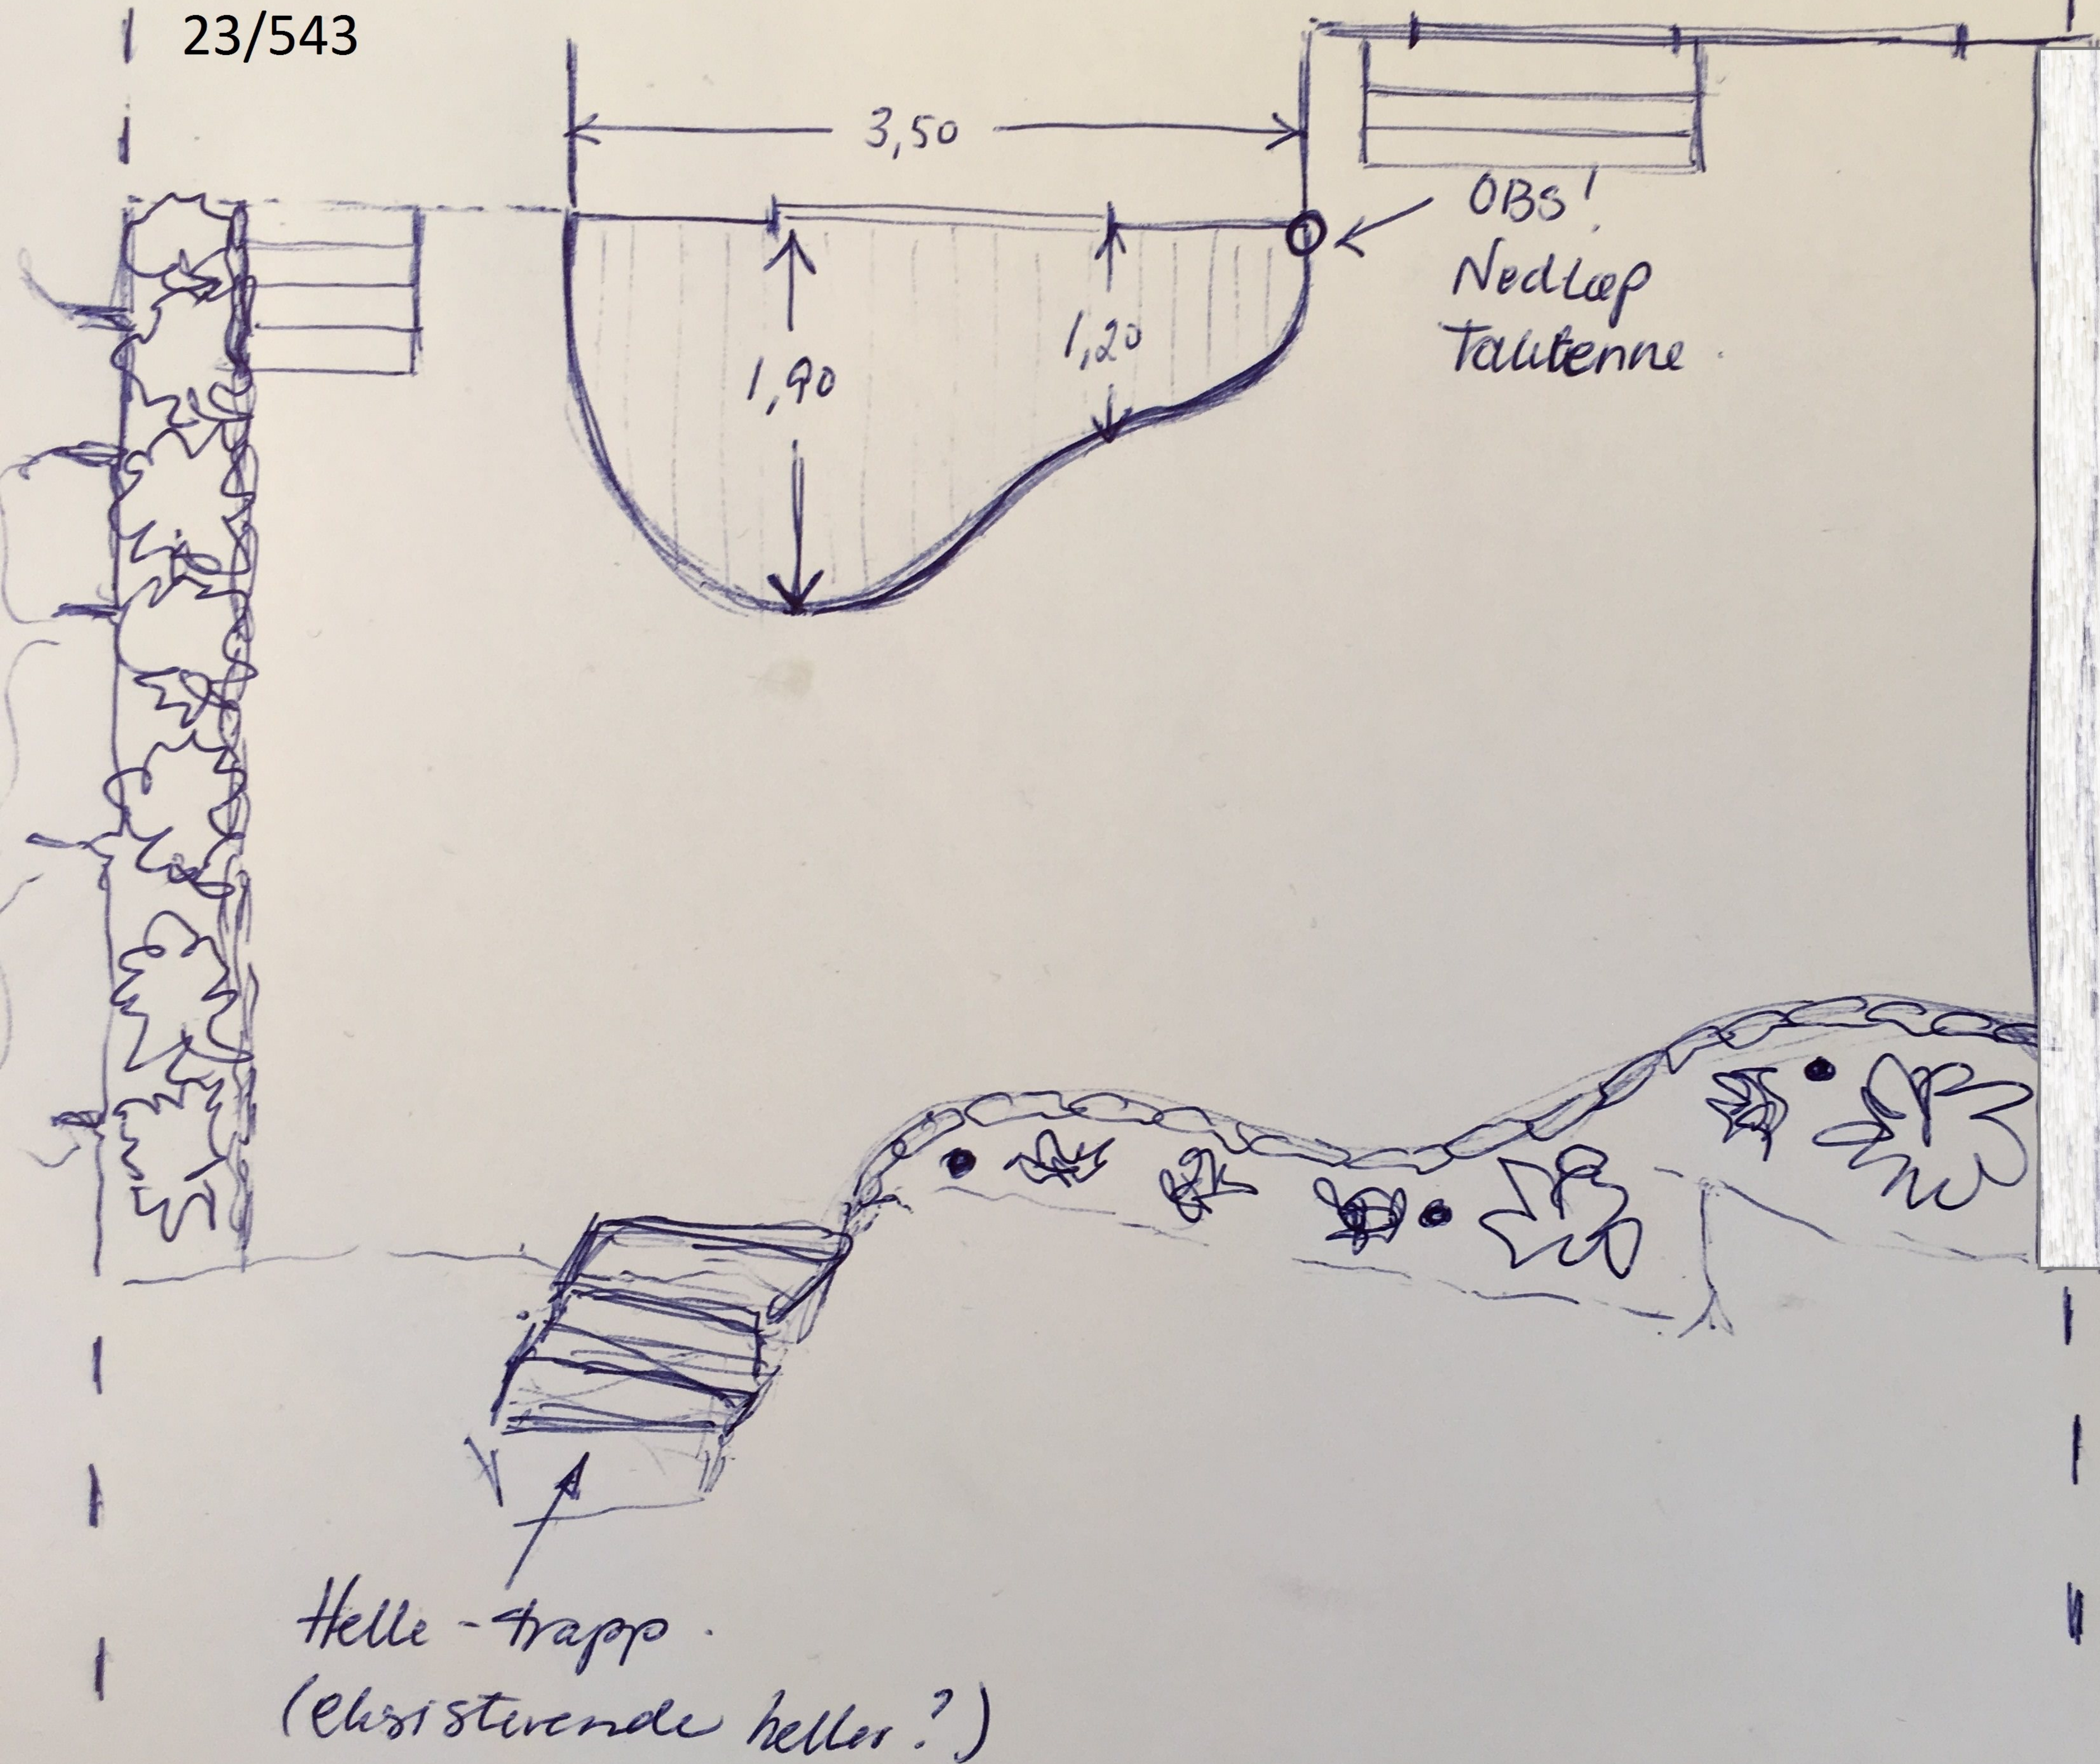

Løypetona 49
23/543

Nabo:
Fredrik Sætre
23/542

←
Levegg

Fra Husvegg til
grensemerket,
trappes ned fra
max høyde 2m
inntil husvegg til
ca 1,60 ved
grensemerket.