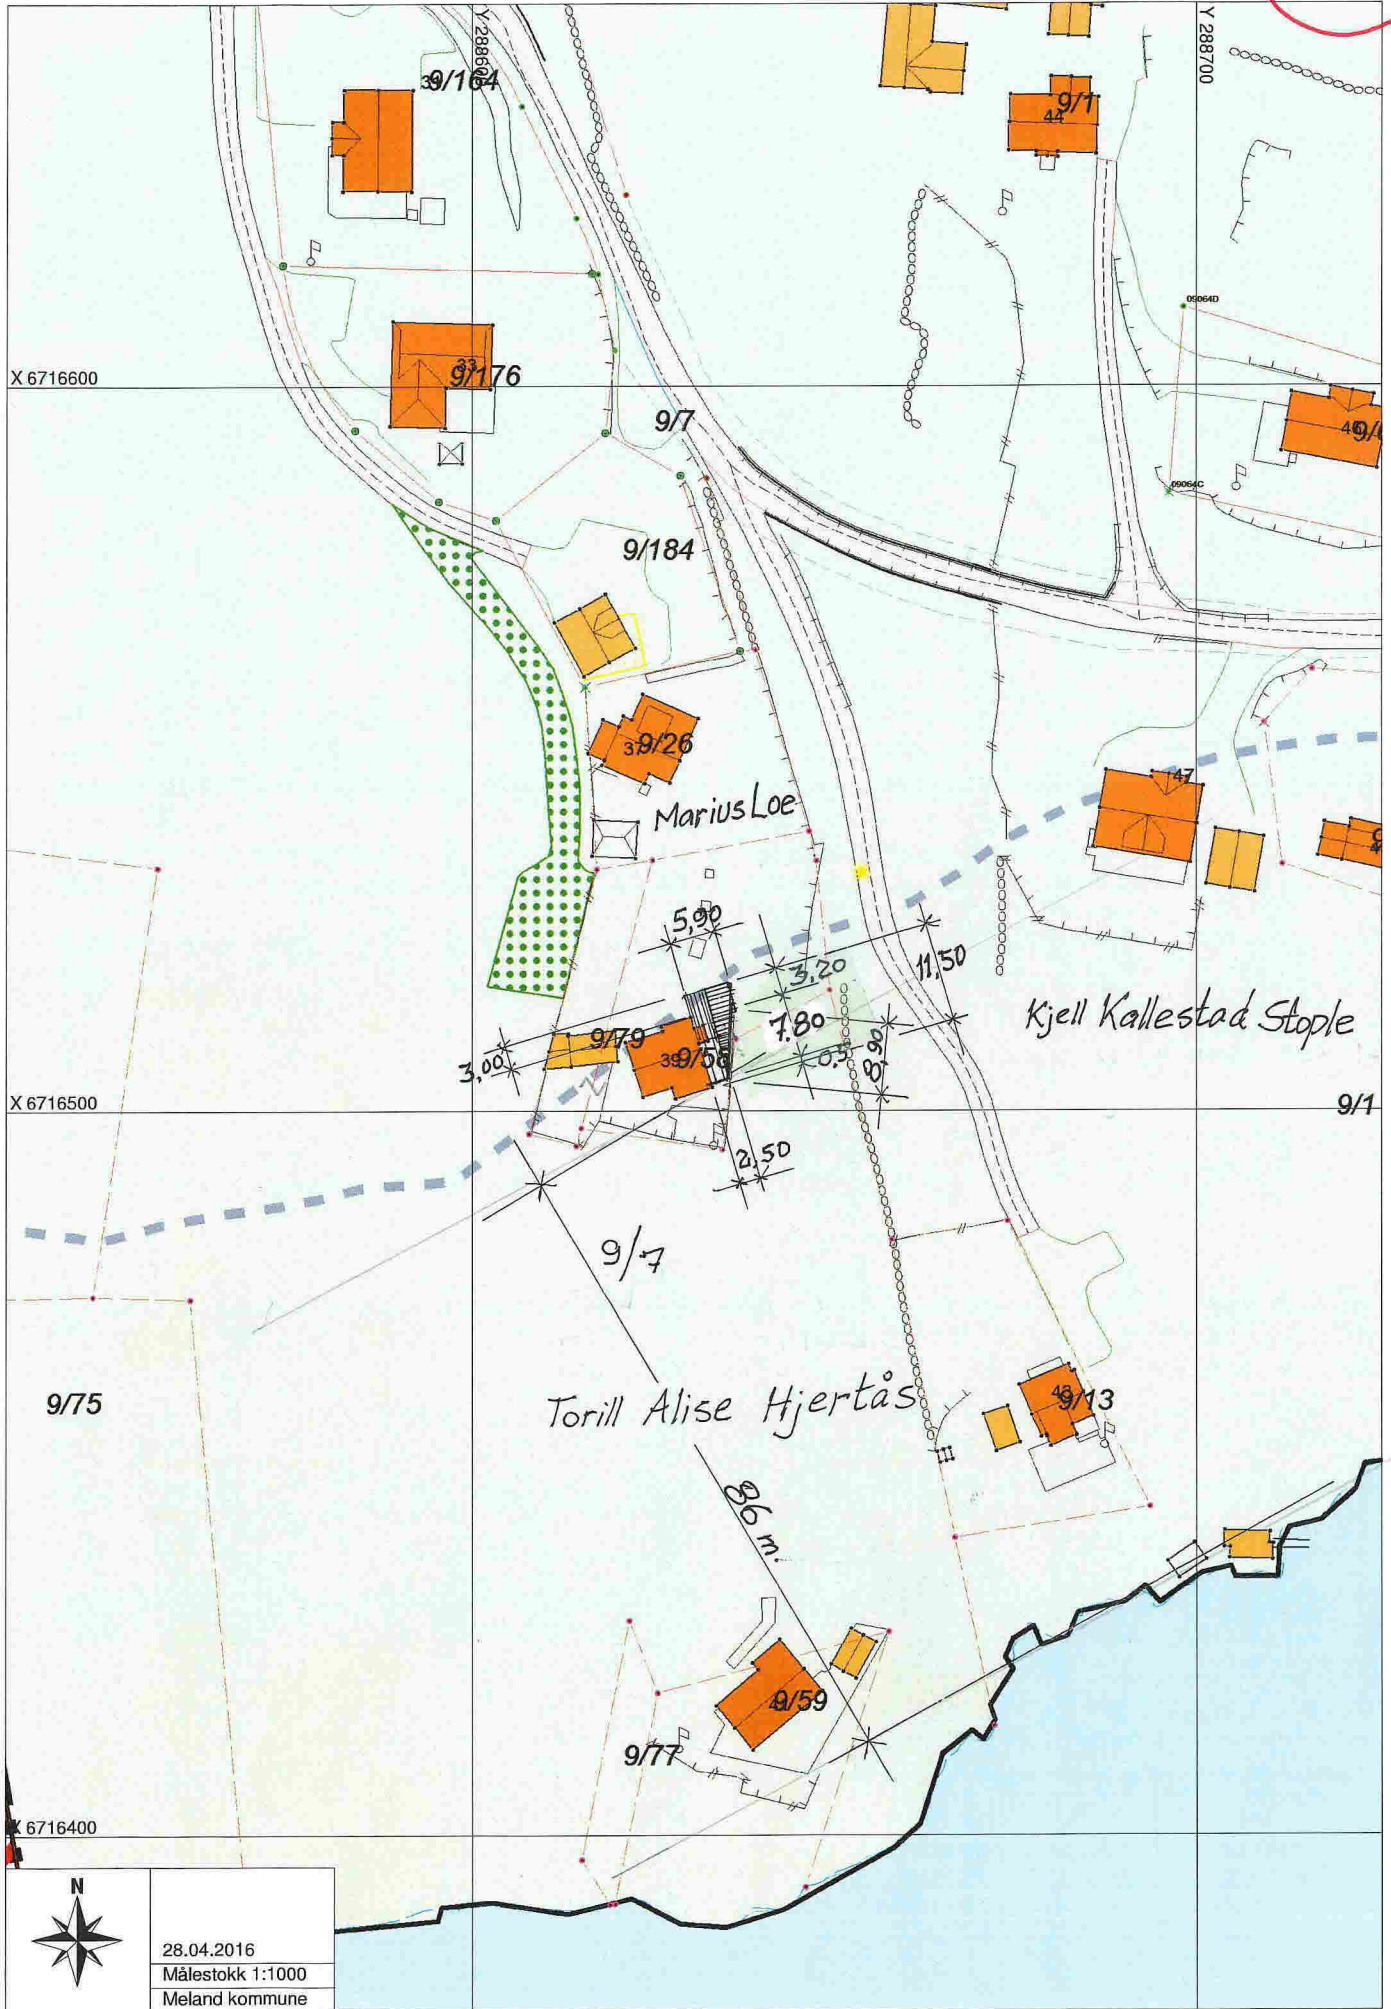

08-July-2016

28.04.2016
 Målestokk 1:1000
 Meland kommune