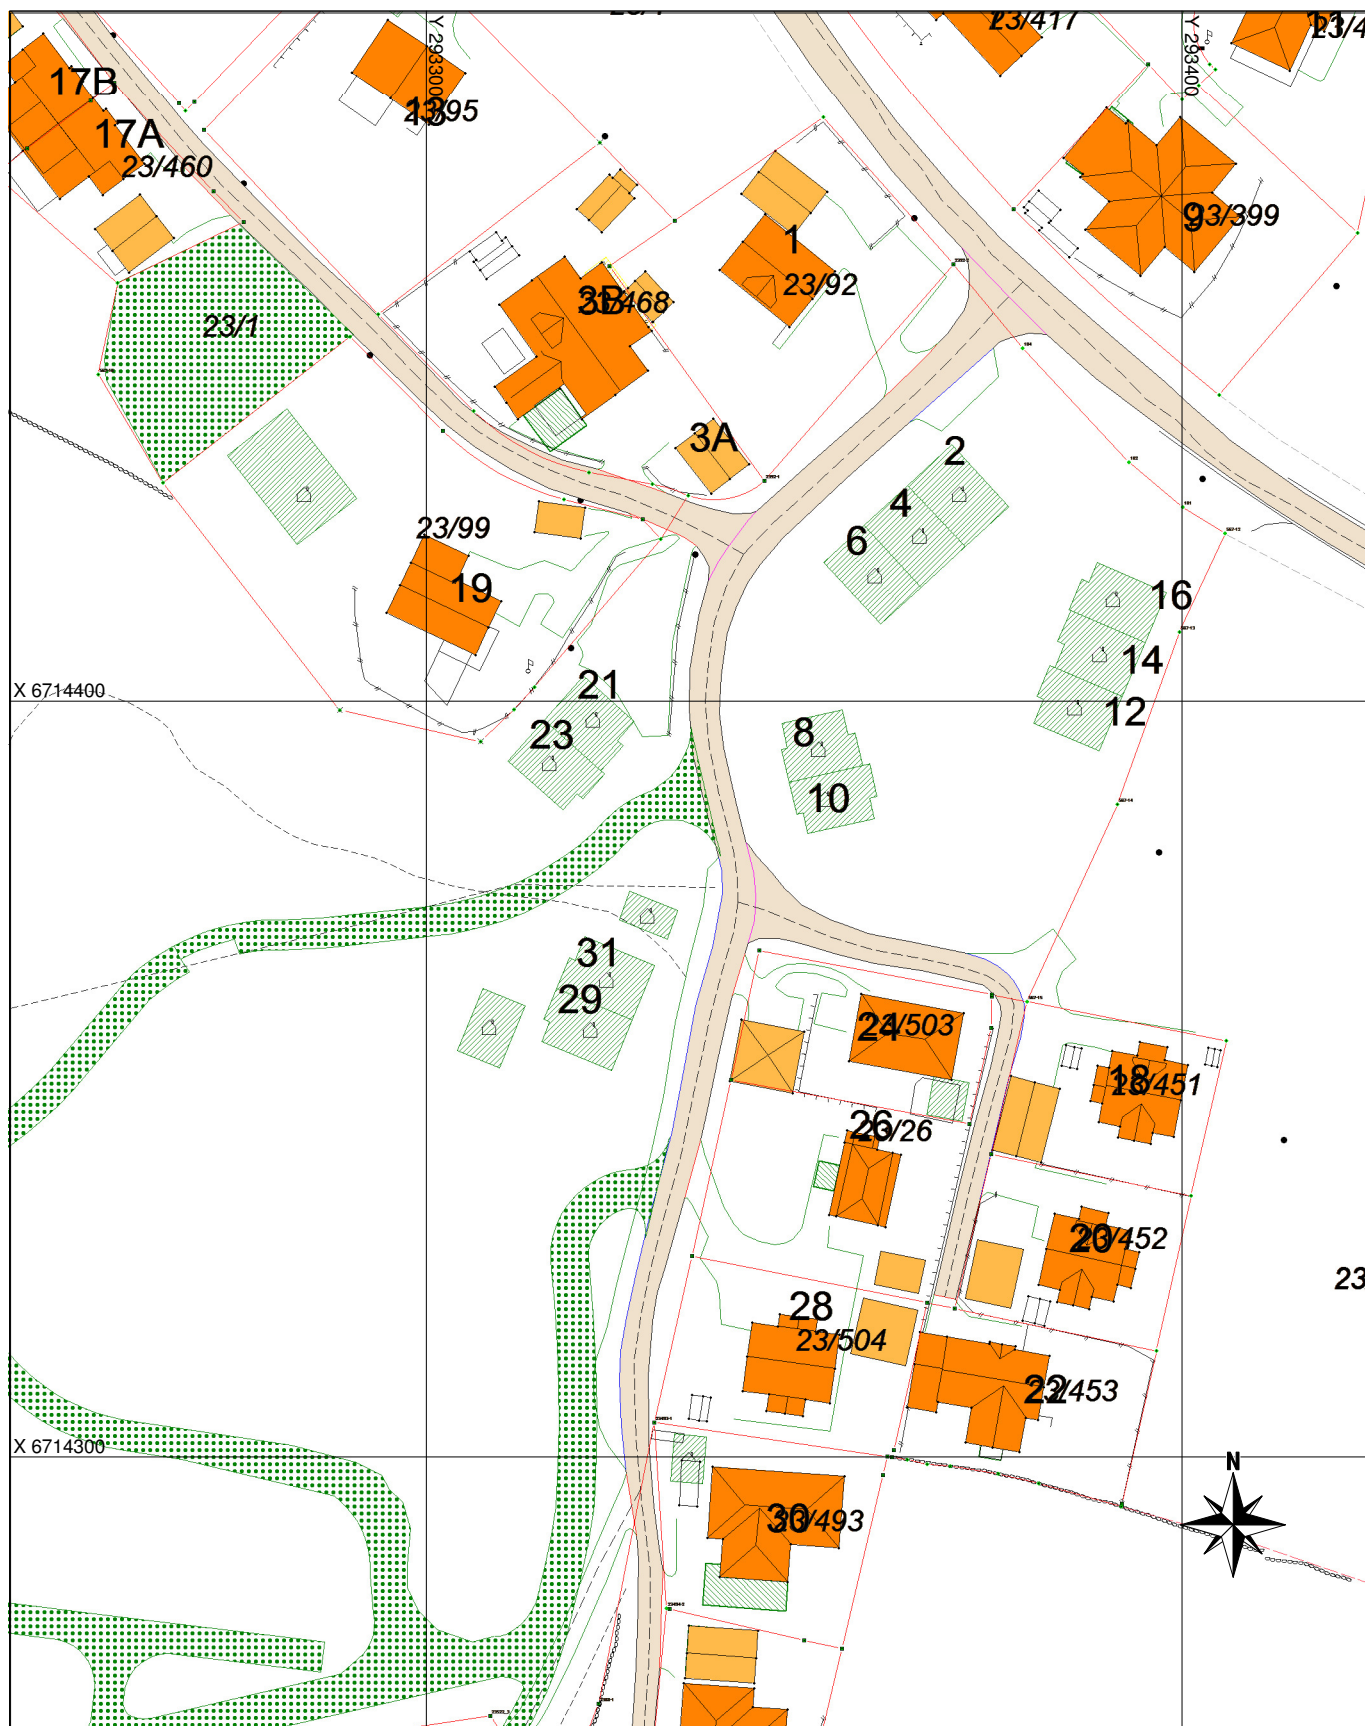

Adressekart for Elvavegen 2-16, 21-23, 29-31 18.07.2016

Målestokk 1:1000

Tegnforklaring

Adressevegavgrensning

Godkj. Nybygg

Bolighus

Andre bygg