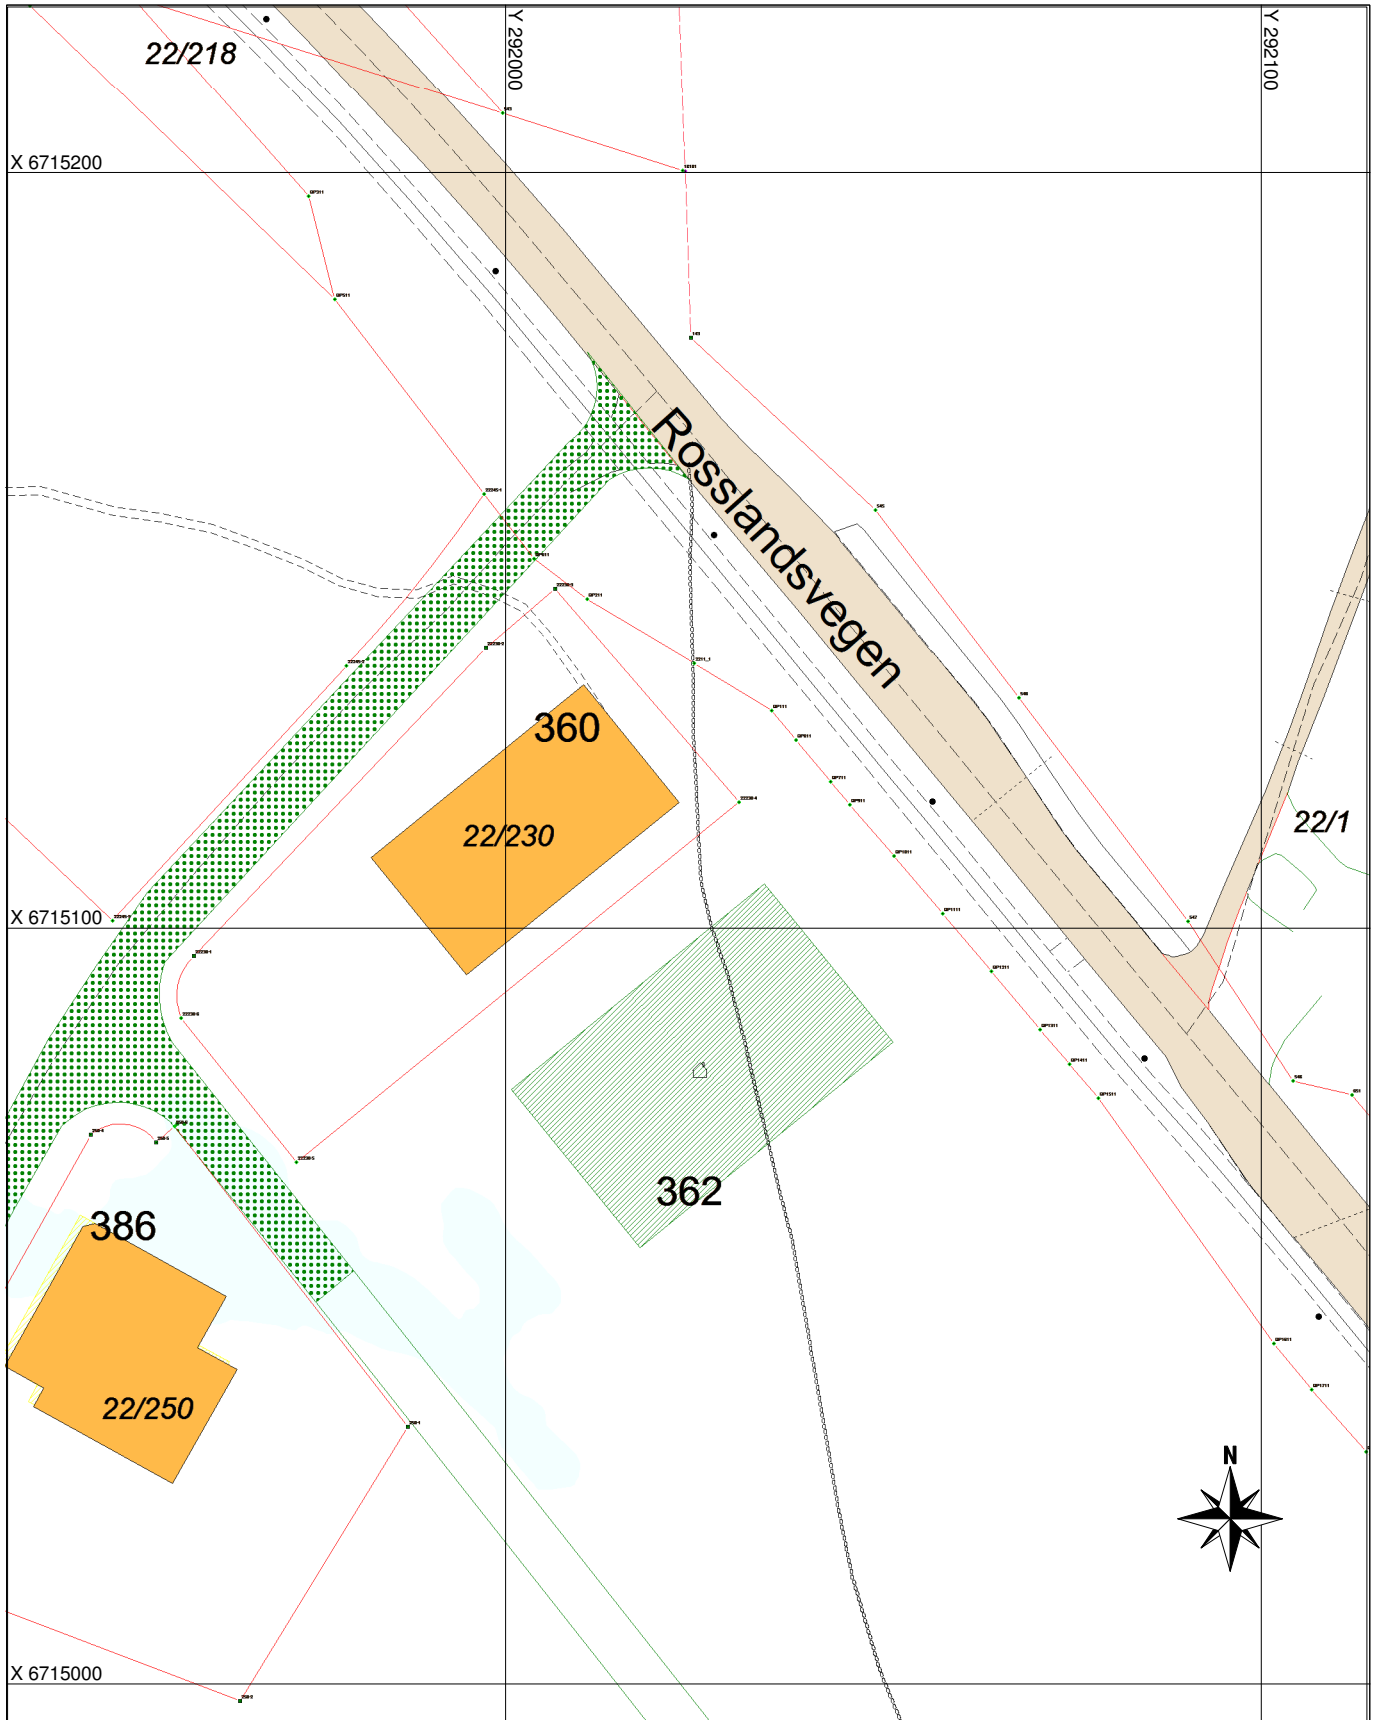

Adressekart for Rosslandsvegen 362

Dato 18.07.2016

Målestokk 1:1000

Tegnforklaring

Adressevegavgrensning

Godkj. Nybygg

Bolighus

Andre bygg