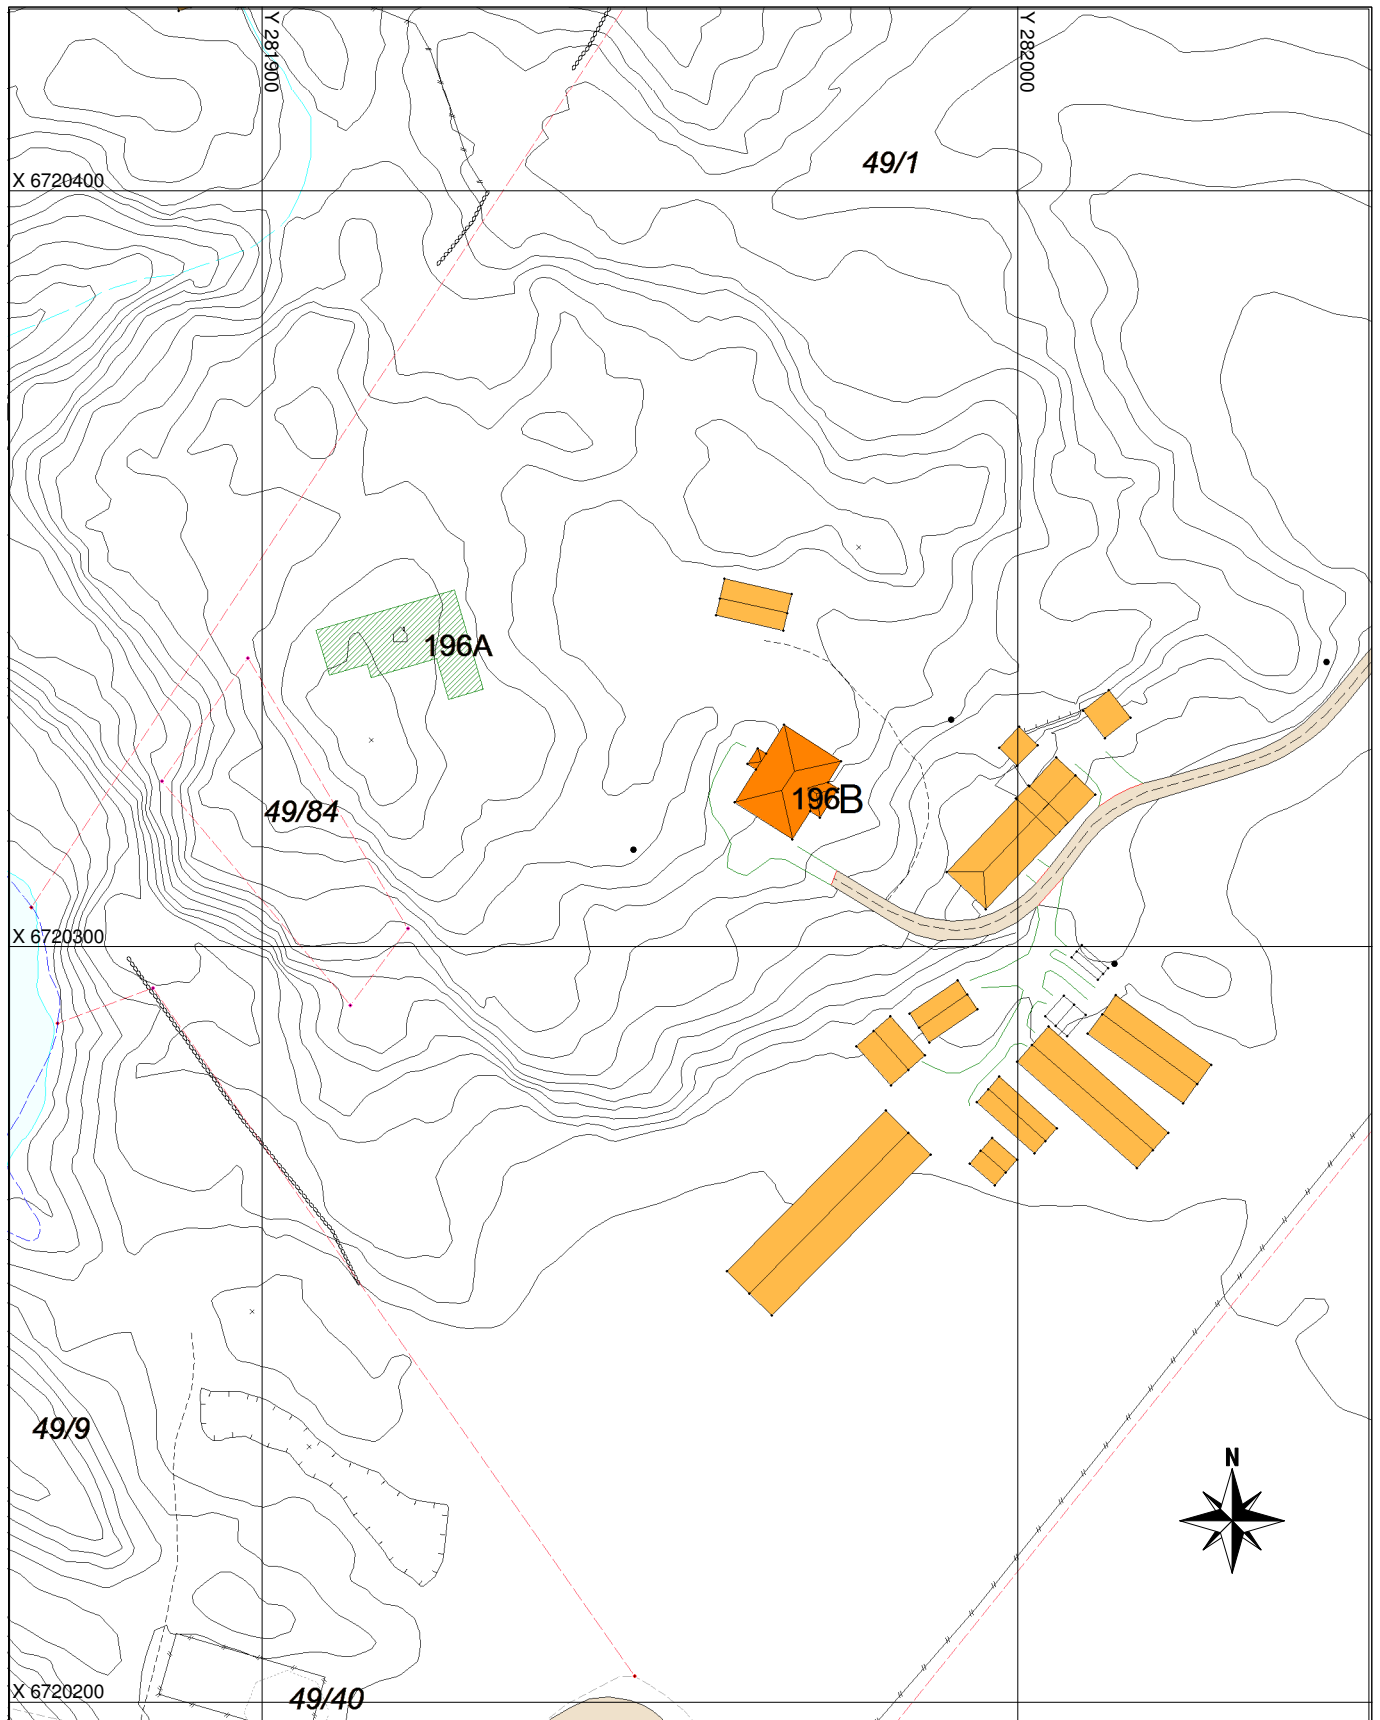

# Adressekart for levegen 196A, 196B

Dato 18.07.2016

Målestokk 1:1000

## Tegnforklaring

\*\*\* Adressevegavgrensning

▨ Godkj. Nybygg

■ Bolighus

■ Andre bygg