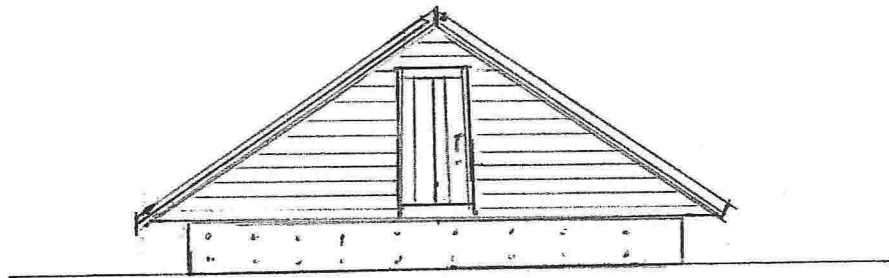

Garasje		
Tarle Bjørndal		
G.nr.	B.nr.	Mål
5	163	1:50

Garasje Turle Bjørndal		
G.nr.	B.nr.	Mål
5	163	1:50

Fasade mot nord-vest

Fasade mot sør-vest

Garasje Tare Bjørnå	
G. nr. 5	B. nr. 163
Fasader	Mål 1:100

Fasade mot sør-øst

Fasade mot nord-øst

Garasje Torle Bjørndal	
G.nr.	B.nr.
5	163
Fasader	Mål 1:100