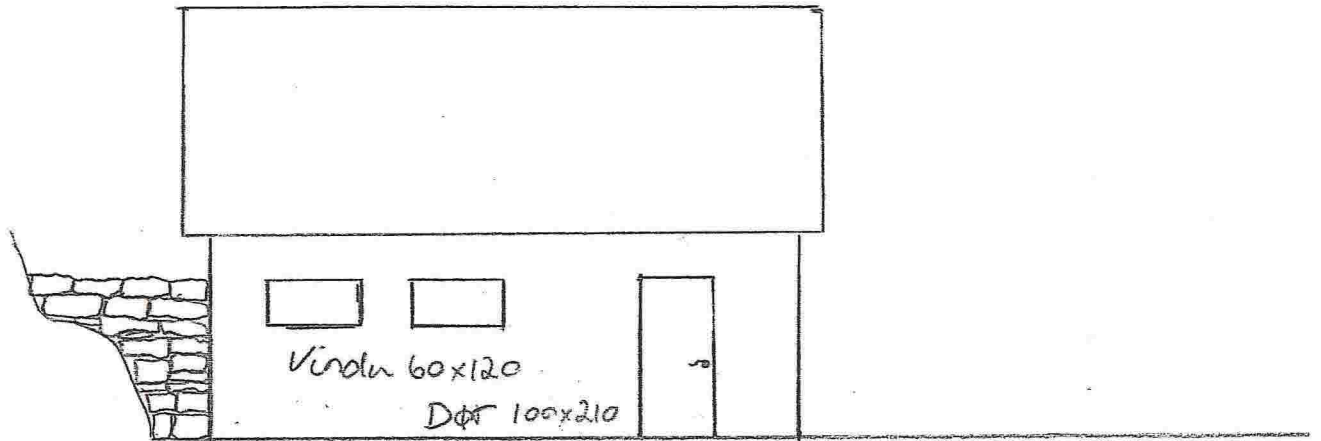

Garasje		
Tarle Bjørndal		
G.nr.	B.nr.	Mål
5	163	1:50

Garasje Turle Bjørndal		
G.nr.	B.nr.	Mål
5	163	1:50

Fasade mot nord-vest

Fasade mot sør-vest

Garasje Tare Bjørnå	
G. nr. 5	B. nr. 163
Fasader	Mål 1:100