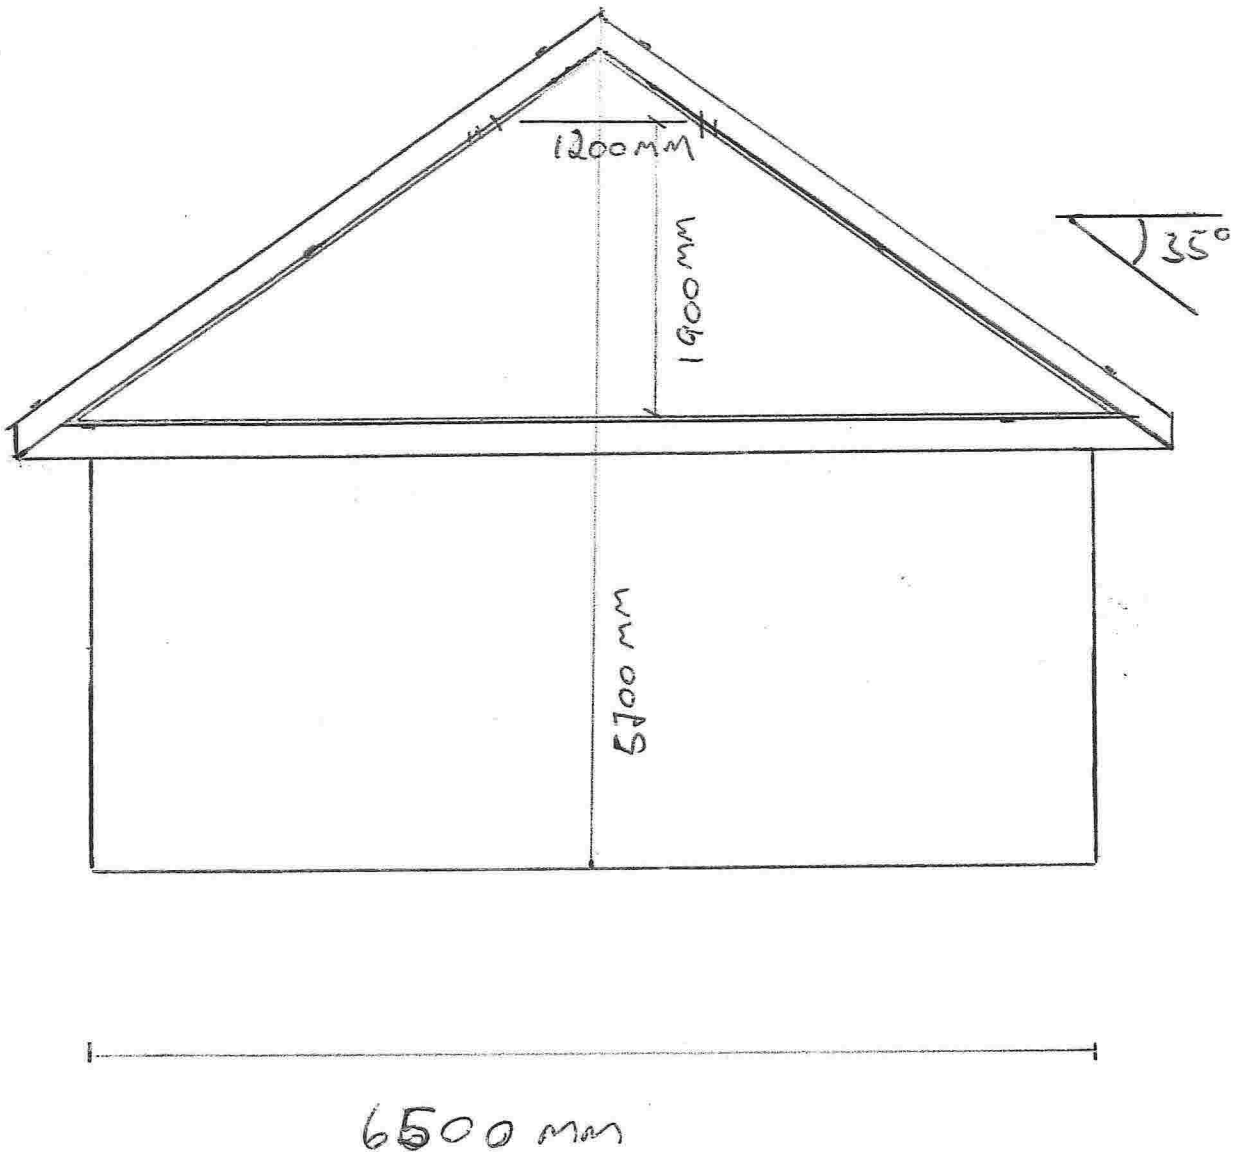

Garasje		
Tarle Bjørndal		
G.nr.	B.nr.	Mål
5	163	1:50

Garasje Turle Bjørndal		
G.nr.	B.nr.	Mål
5	163	1:50

Fasade mot nord-vest

Fasade mot sør-vest

Garasje Tare Bjørnå	
G. nr. 5	B. nr. 163
Fasader	Mål 1:100

Fasade mot sør-øst

Fasade mot nord-øst

Garasje Torle Bjørndal	
G.nr.	B.nr.
5	163
Fasader	Mål 1:100