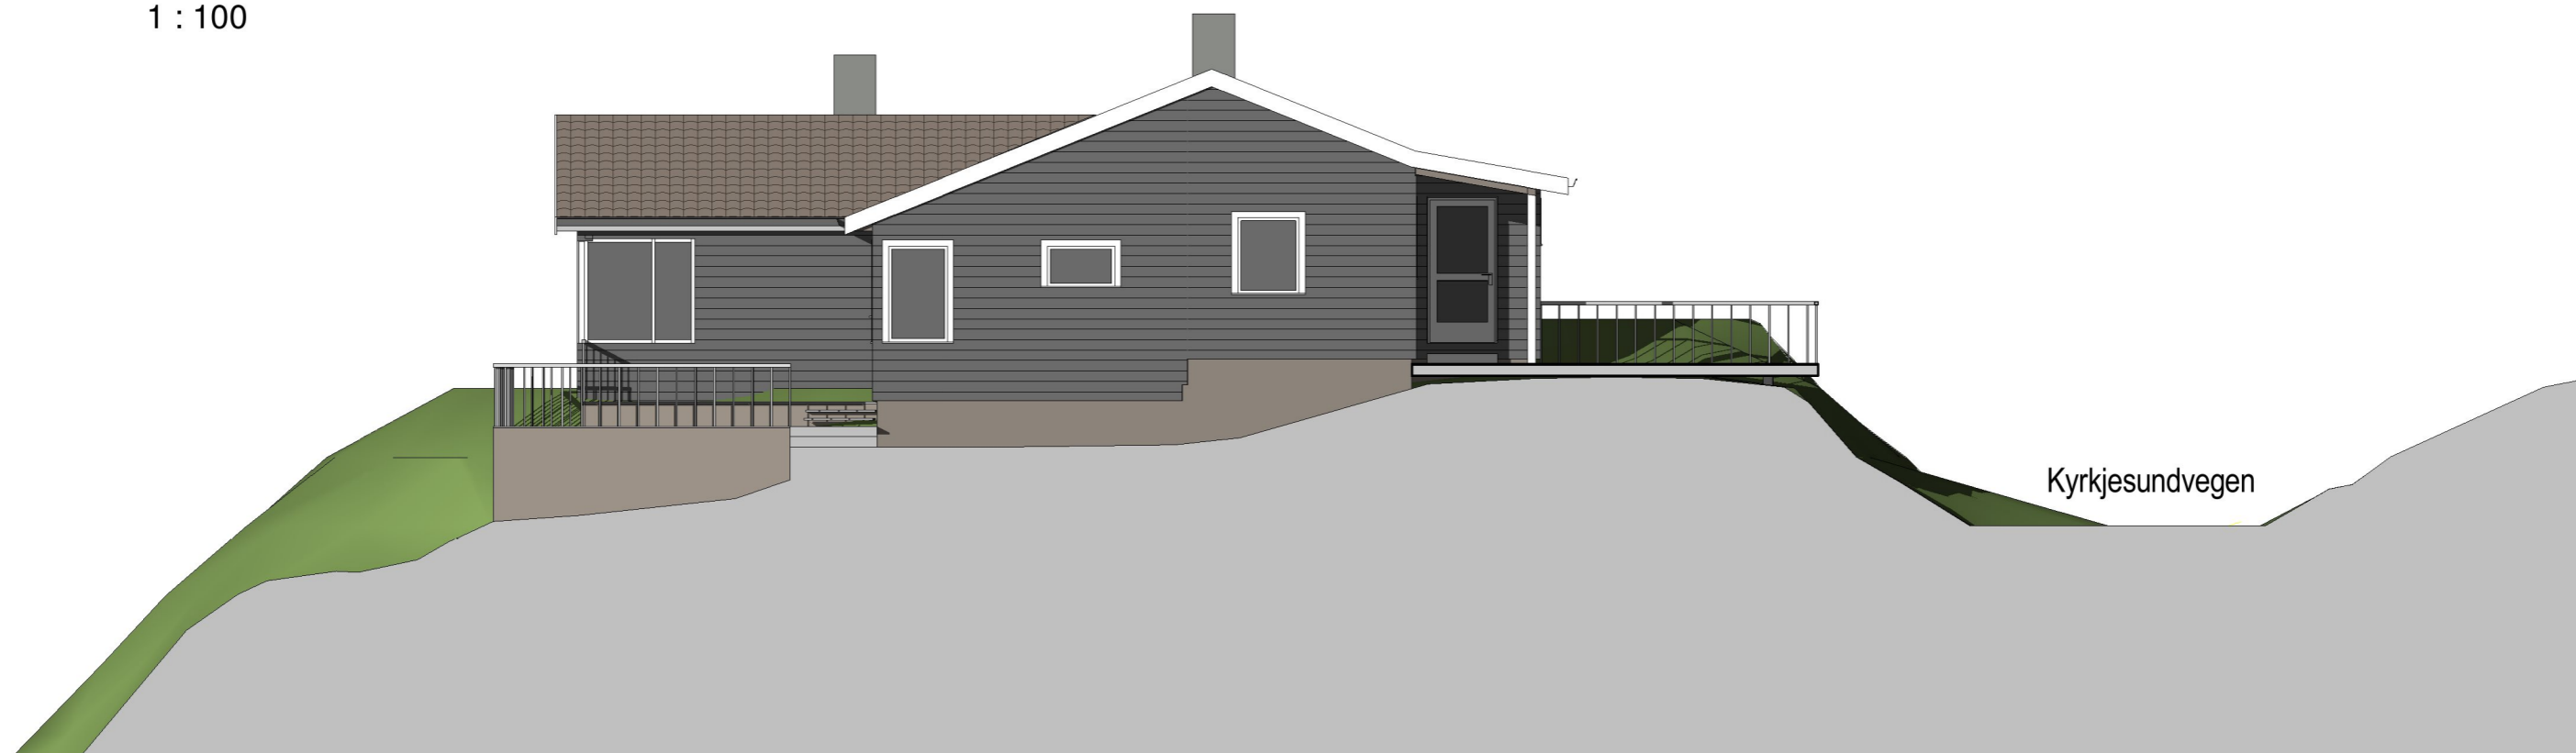

Sør
1 : 100

Vest
1 : 100

HYTTE, tilbygg Gnr 38 Bnr 34, Kyrkjesundvegen 73 Meland kommune P.nr 1905	Fasader sør og vest SØKNAD, tilbygg Vibeke Herland og Gert Henriksen Bjørgelien 75, 5141 Fyllingsdalen	Mål 1 : 100 / A3
		Tegn.nr A320
Arkitekt Mette Kyed Thorson Sivilarkitekt MNAL Medlem av Arkitektbedriftene Kvalen 16, N-5955 Lindås Tlf +47 901 48 834 mktho@online.no		Rev D
		Dato 6.7.2016