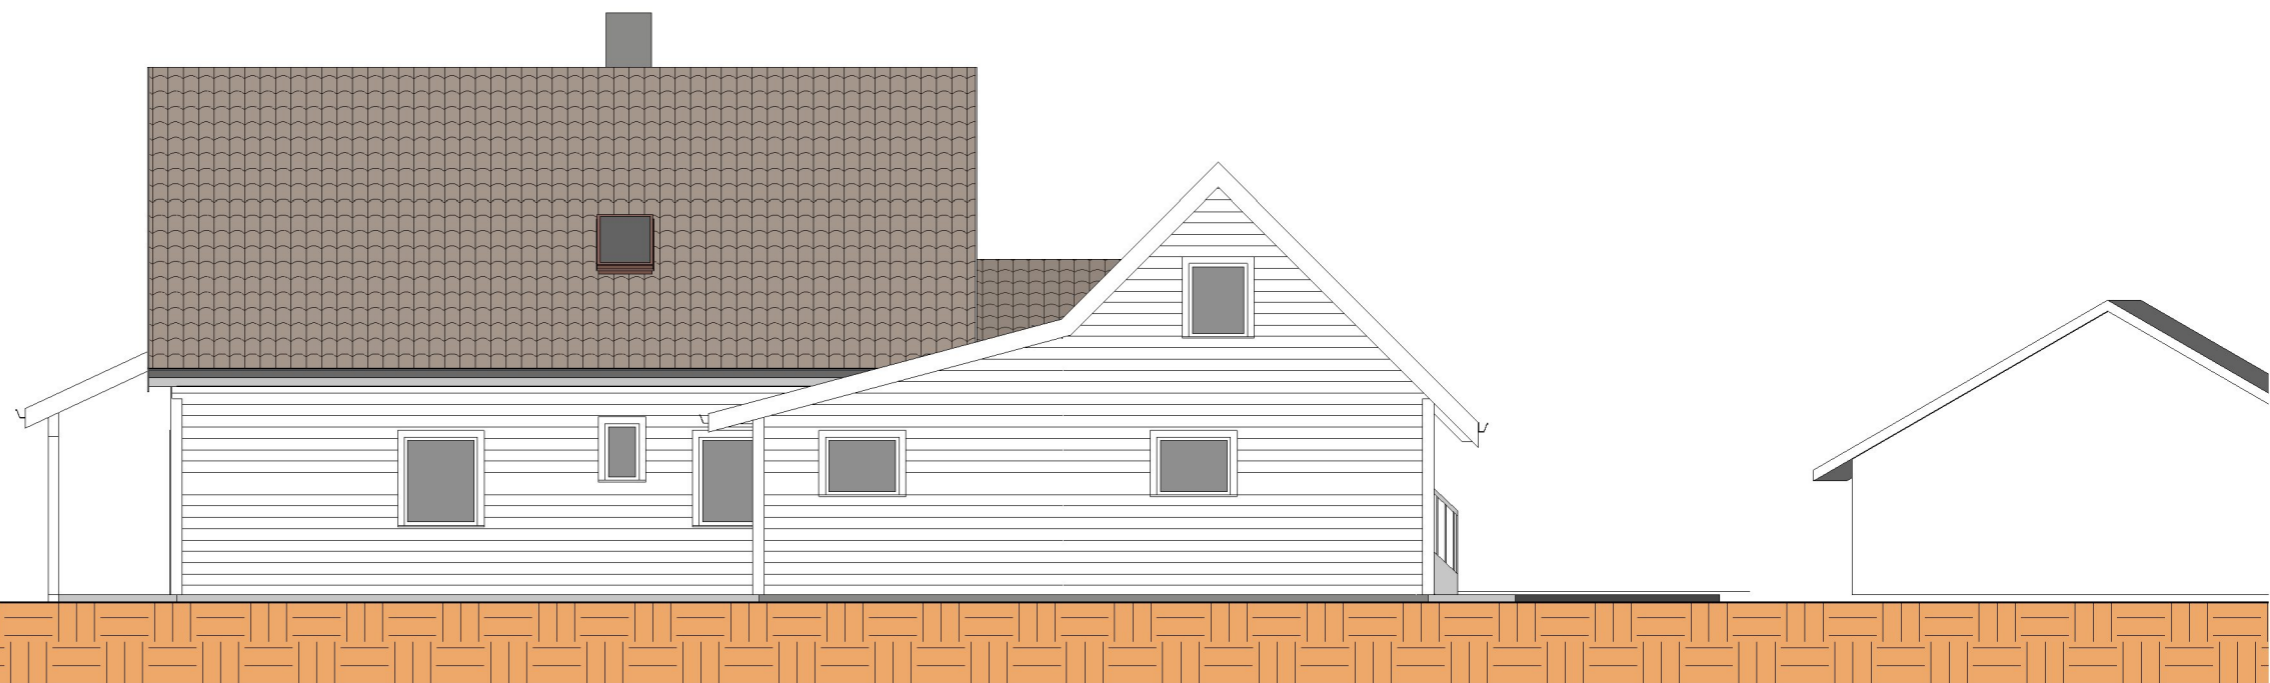

Nord  
1 : 100

Vest  
1 : 100

**ENEBOLIG**

Gnr 23, Bnr 446, Frekhaug  
Meland kommune  
P. nr 1617

**Arkitekt Mette Kyed Thorson**

**Fasader, nord og vest**

ENDRINGER ETTER BRANNSKADE  
Anita Viketun og Jens Olav Bertelsen  
Holtermansvegen 18, 5918 Frekhaug