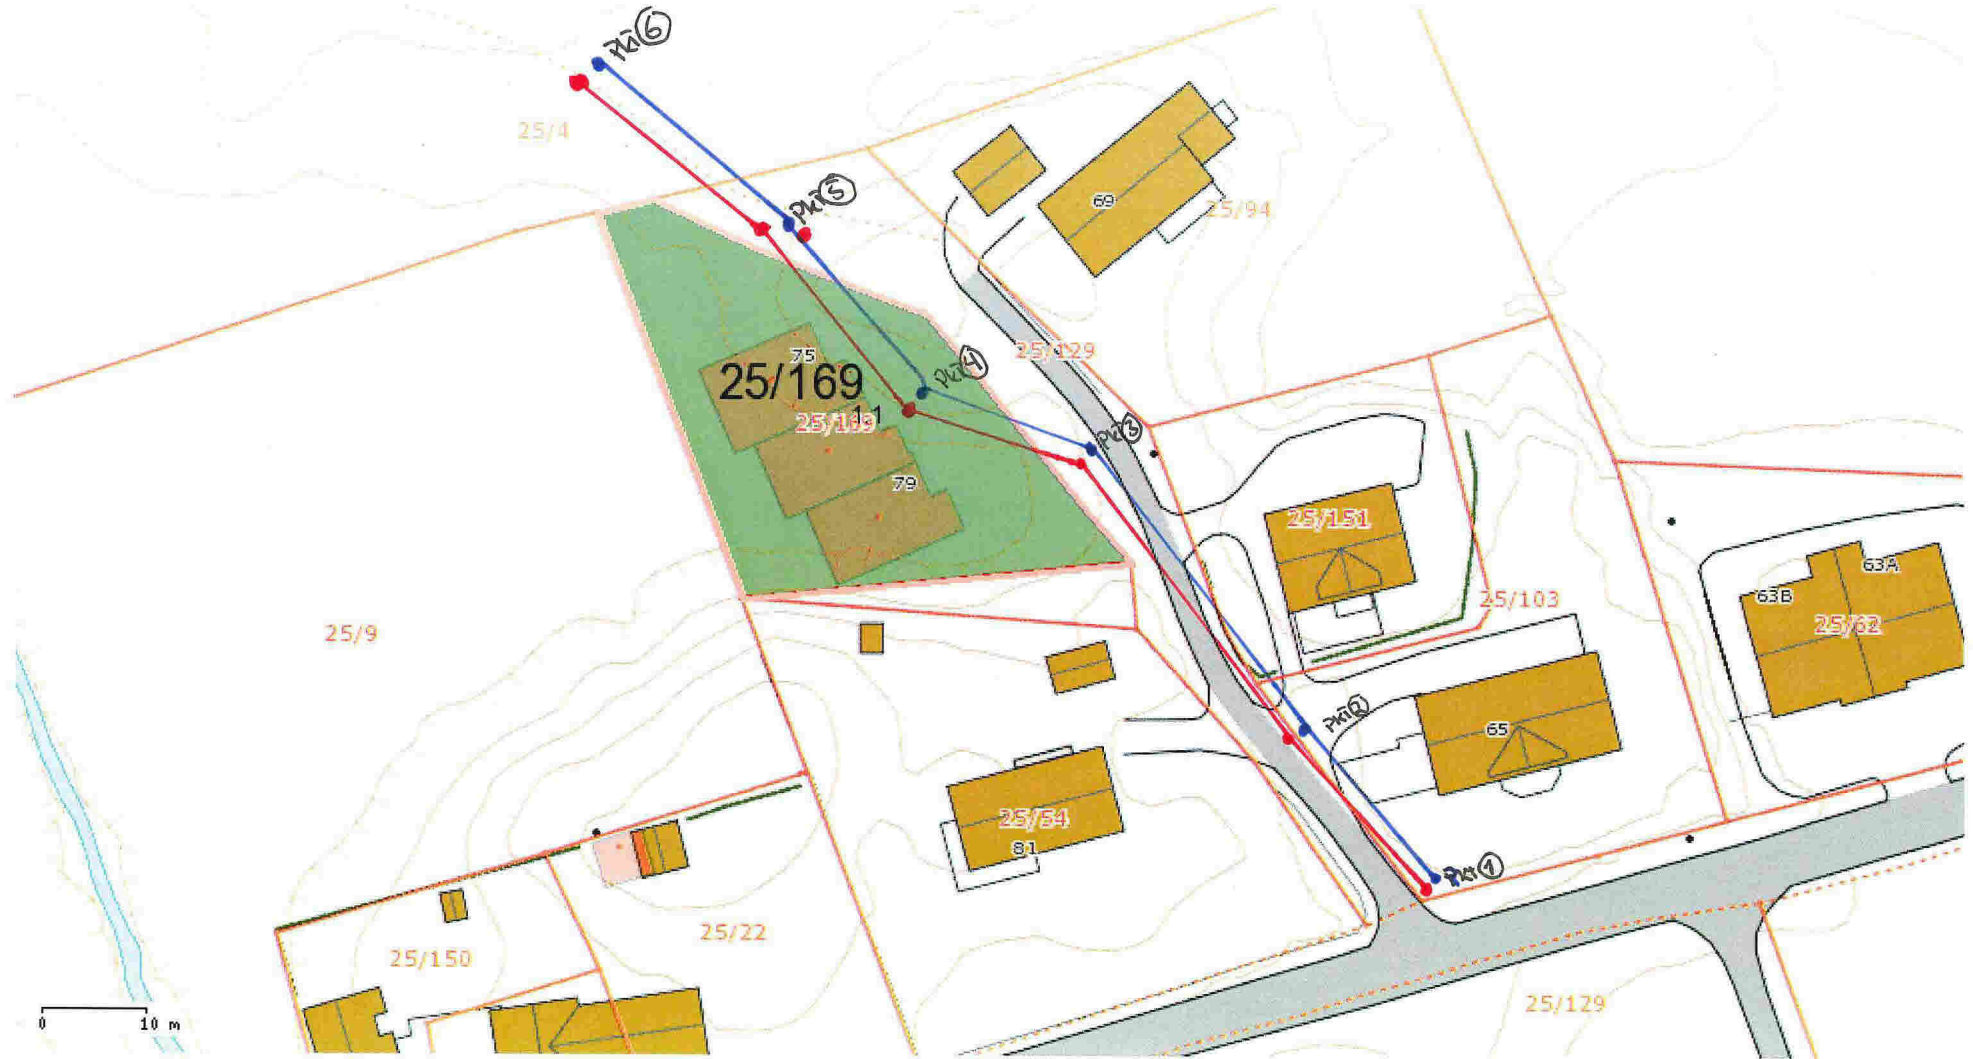

Målestokk = 1:548
UTM :32N 6716416 Ø 293345

[Nytt søk](#)

Eiendom: 1256 - 25/169/0

Handwritten signature and initials in blue ink.