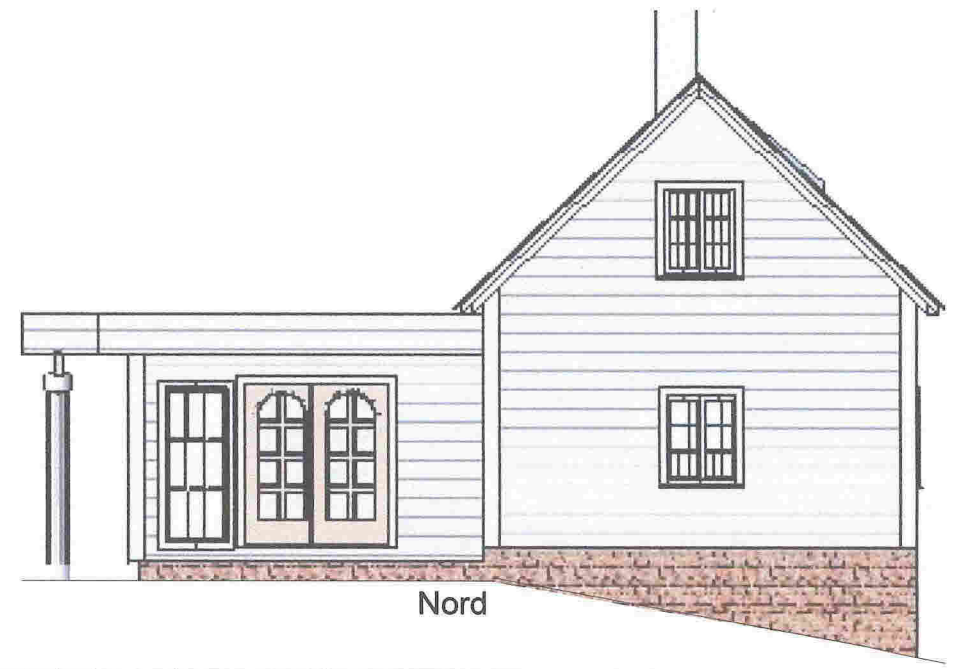

B

B

Øst

Syd

Eksisterende Våningshus på
 Gaustad i Meland Kommune
 Gnr. 39 Bnr.2
 Tegn.S.Thunold 02.08.2016

1

2

3

E.1

A

Øst

B

C

Nord

1

2