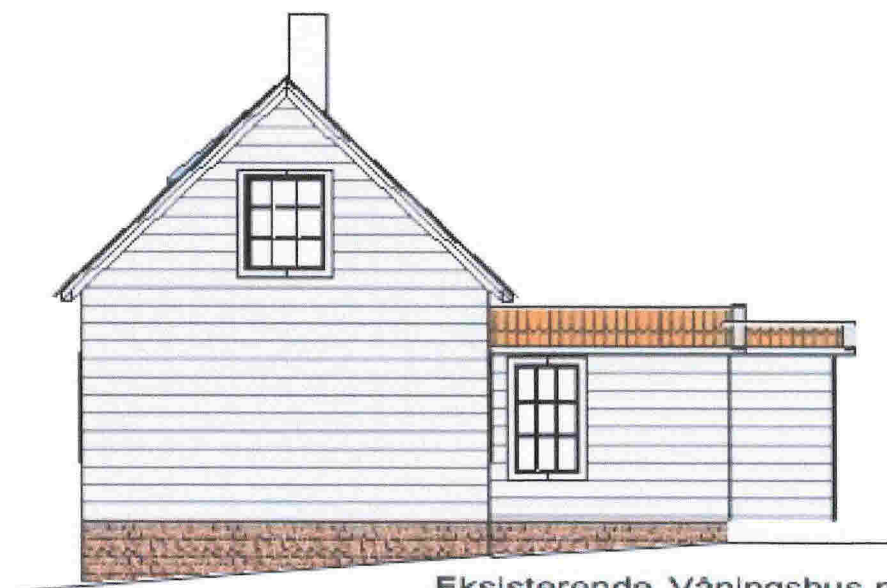

1

2

3

4

A

A

Vest

Nord

B

B

Øst

Syd

Eksisterende Våningshus på
 Gaustad i Meland Kommune
 Gnr. 39 Bnr.2
 Tegn.S.Thunold 02.08.2016

1

2

3