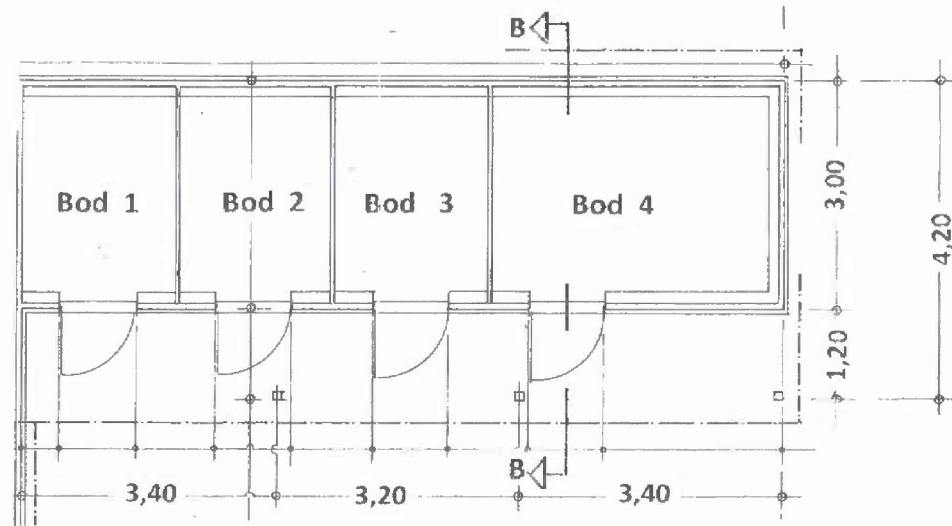

Snitt A-A

		Tiltakshaver: Jarle Bastesen		
		Kundenr: 817270	Konstr/tegnet: Lone	
BYA= 49,6	BRA= 46,8	Ordrenr/tilbudsnr: 120861	Takvinkel: 36°	Dato: 27.09.16
Gnr:	Bnr:	Målestokk: 1:100	Modell: Hushovd	Tegningsnr: pr-11512
Tegningen er IglandGarasjen AS's eiendom. Kan bare brukes til byggemelding ved kjøp av garasje fra IglandGarasjen AS og må ikke overdras til andre. Eventuelle erstatningssøksmål kan ellers fremføres.				Tlf :37 25 70 70 E-post: post@garasjer.no

BOD
BYA = 30
BRA = 27,4
1:100

Fasade mot SYD - VEST

Fasade mot SYD - ØST

Garasje + bod

1:100