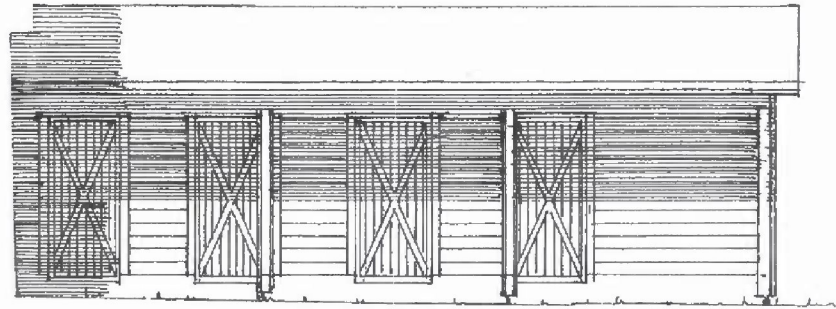

Snitt A-A

		Tiltakshaver: Jarle Bastesen		
		Kundenr: 817270	Konstr/tegnet: Lone	
BYA= 49,6	BRA= 46,8	Ordrenr/tilbudsnr: 120861	Takvinkel: 36°	Dato: 27.09.16
Gnr:	Bnr:	Målestokk: 1:100	Modell: Hushovd	Tegningsnr: pr-11512
Tegningen er IglandGarasjen AS's eiendom. Kan bare brukes til byggemelding ved kjøp av garasje fra IglandGarasjen AS og må ikke overdras til andre. Eventuelle erstatningssøksmål kan ellers fremføres.				Tlf :37 25 70 70 E-post: post@garasjer.no

BOD
BYA = 30
BRA = 27,4
1:100

Fasade mot SYD - VEST

Fasade mot SYD - ØST

Garasje + bod

1:100