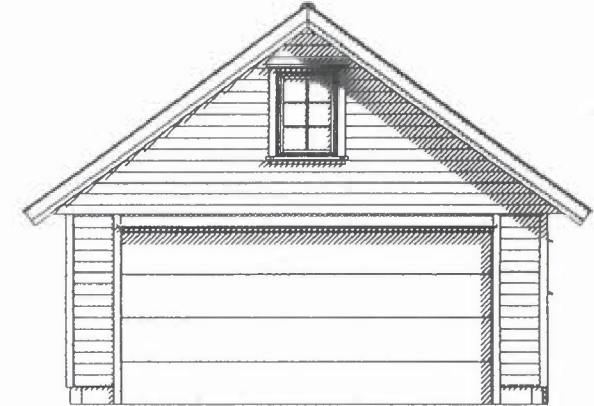

Snitt A-A

		Tiltakshaver: Jarle Bastesen		
		Kundenr: 817270	Konstr/tegnet: Lone	
BYA= 49,6	BRA= 46,8	Ordrenr/tilbudsnr: 120861	Takvinkel: 36°	Dato: 27.09.16
Gnr:	Bnr:	Målestokk: 1:100	Modell: Hushovd	Tegningsnr: pr-11512
Tegningen er IglandGarasjen AS's eiendom. Kan bare brukes til byggemelding ved kjøp av garasje fra IglandGarasjen AS og må ikke overdras til andre. Eventuelle erstatningssøksmål kan ellers fremføres.				Tlf :37 25 70 70 E-post: post@garasjer.no

BOD
BYA = 30
BRA = 27,4
1:100

Fasade mot SYD - VEST

Fasade mot SYD - ØST

Garasje + bod

1:100