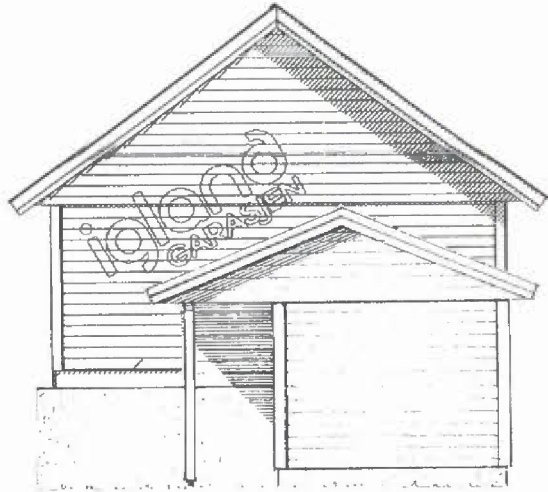

Snitt A-A

		Tiltakshaver: Jarle Bastesen		
		Kundenr: 817270	Konstr/tegnet: Lone	
BYA= 49,6	BRA= 46,8	Ordrenr/tilbudsnr: 120861	Takvinkel: 36°	Dato: 27.09.16
Gnr:	Bnr:	Målestokk: 1:100	Modell: Hushovd	Tegningsnr: pr-11512
Tegningen er IglandGarasjen AS's eiendom. Kan bare brukes til byggemelding ved kjøp av garasje fra IglandGarasjen AS og må ikke overdras til andre. Eventuelle erstatningssøksmål kan ellers fremføres.				Tlf :37 25 70 70 E-post: post@garasjer.no

BOD
BYA = 30
BRA = 27,4
1:100

Fasade mot SYD - VEST

Fasade mot SYD - ØST

Garasje + bod

1:100