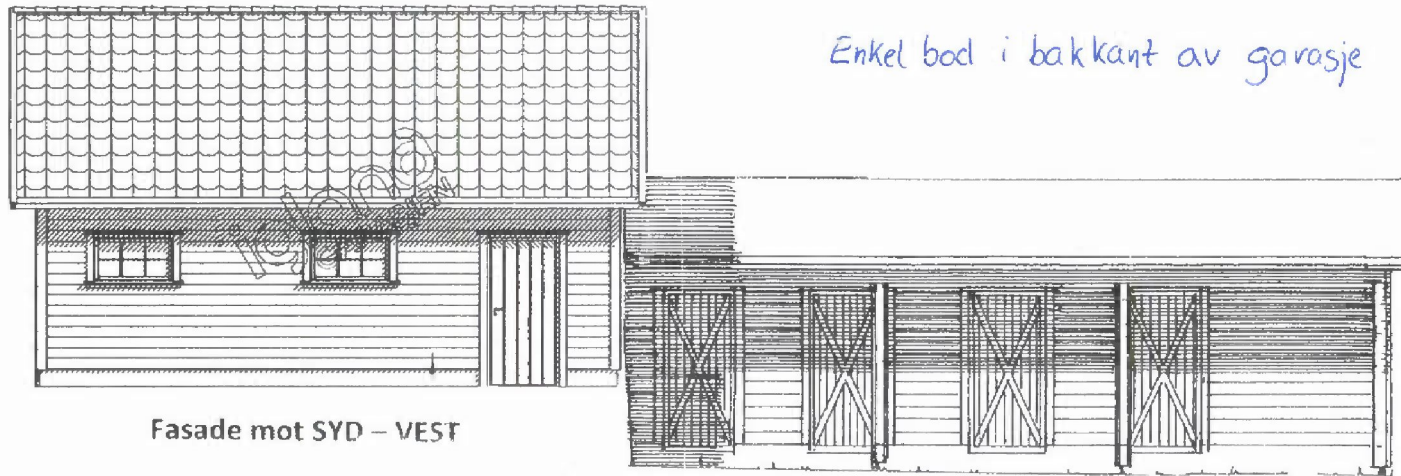

Snitt A-A

		Tiltakshaver: Jarle Bastesen		
		Kundenr: 817270	Konstr/tegnet: Lone	
BYA= 49,6	BRA= 46,8	Ordrenr/tilbudsnr: 120861	Takvinkel: 36°	Dato: 27.09.16
Gnr:	Bnr:	Målestokk: 1:100	Modell: Hushovd	Tegningsnr: pr-11512
Tegningen er IglandGarasjen AS's eiendom. Kan bare brukes til byggemelding ved kjøp av garasje fra IglandGarasjen AS og må ikke overdras til andre. Eventuelle erstatningssøksmål kan ellers fremføres.				Tlf :37 25 70 70 E-post: post@garasjer.no

BOD
BYA = 30
BRA = 27,4
1:100

Fasade mot SYD - VEST

Fasade mot SYD - ØST

Garasje + bod

1:100