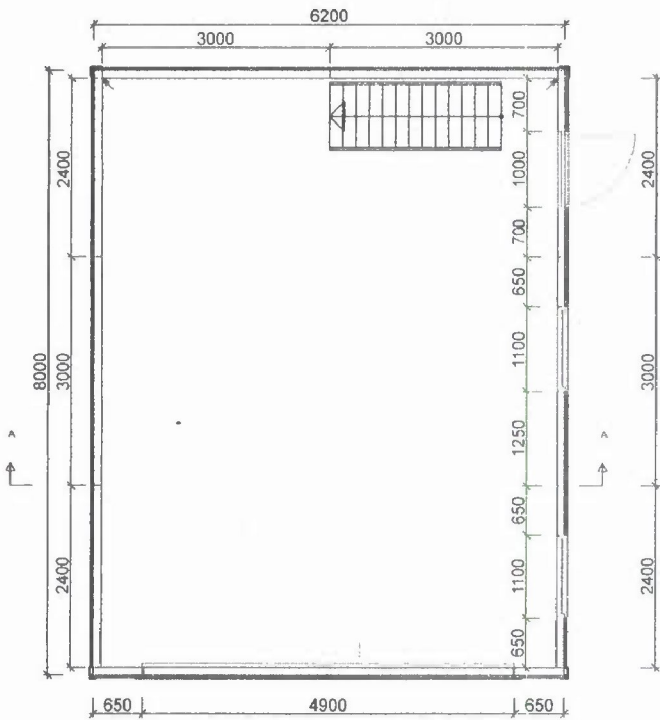

Snitt A-A

		Tiltakshaver: Jarle Bastesen		
		Kundenr: 817270	Konstr/tegnet: Lone	
BYA= 49,6	BRA= 46,8	Ordrenr/tilbudsnr: 120861	Takvinkel: 36°	Dato: 27.09.16
Gnr:	Bnr:	Målestokk: 1:100	Modell: Hushovd	Tegningsnr: pr-11512
Tegningen er IglandGarasjen AS's eiendom. Kan bare brukes til byggemelding ved kjøp av garasje fra IglandGarasjen AS og må ikke overdras til andre. Eventuelle erstatningssøksmål kan ellers fremføres.				Tlf :37 25 70 70 E-post: post@garasjer.no

BOD
BYA = 30
BRA = 27,4
1:100

Fasade mot SYD - VEST

Fasade mot SYD - ØST

Garasje + bod

1:100