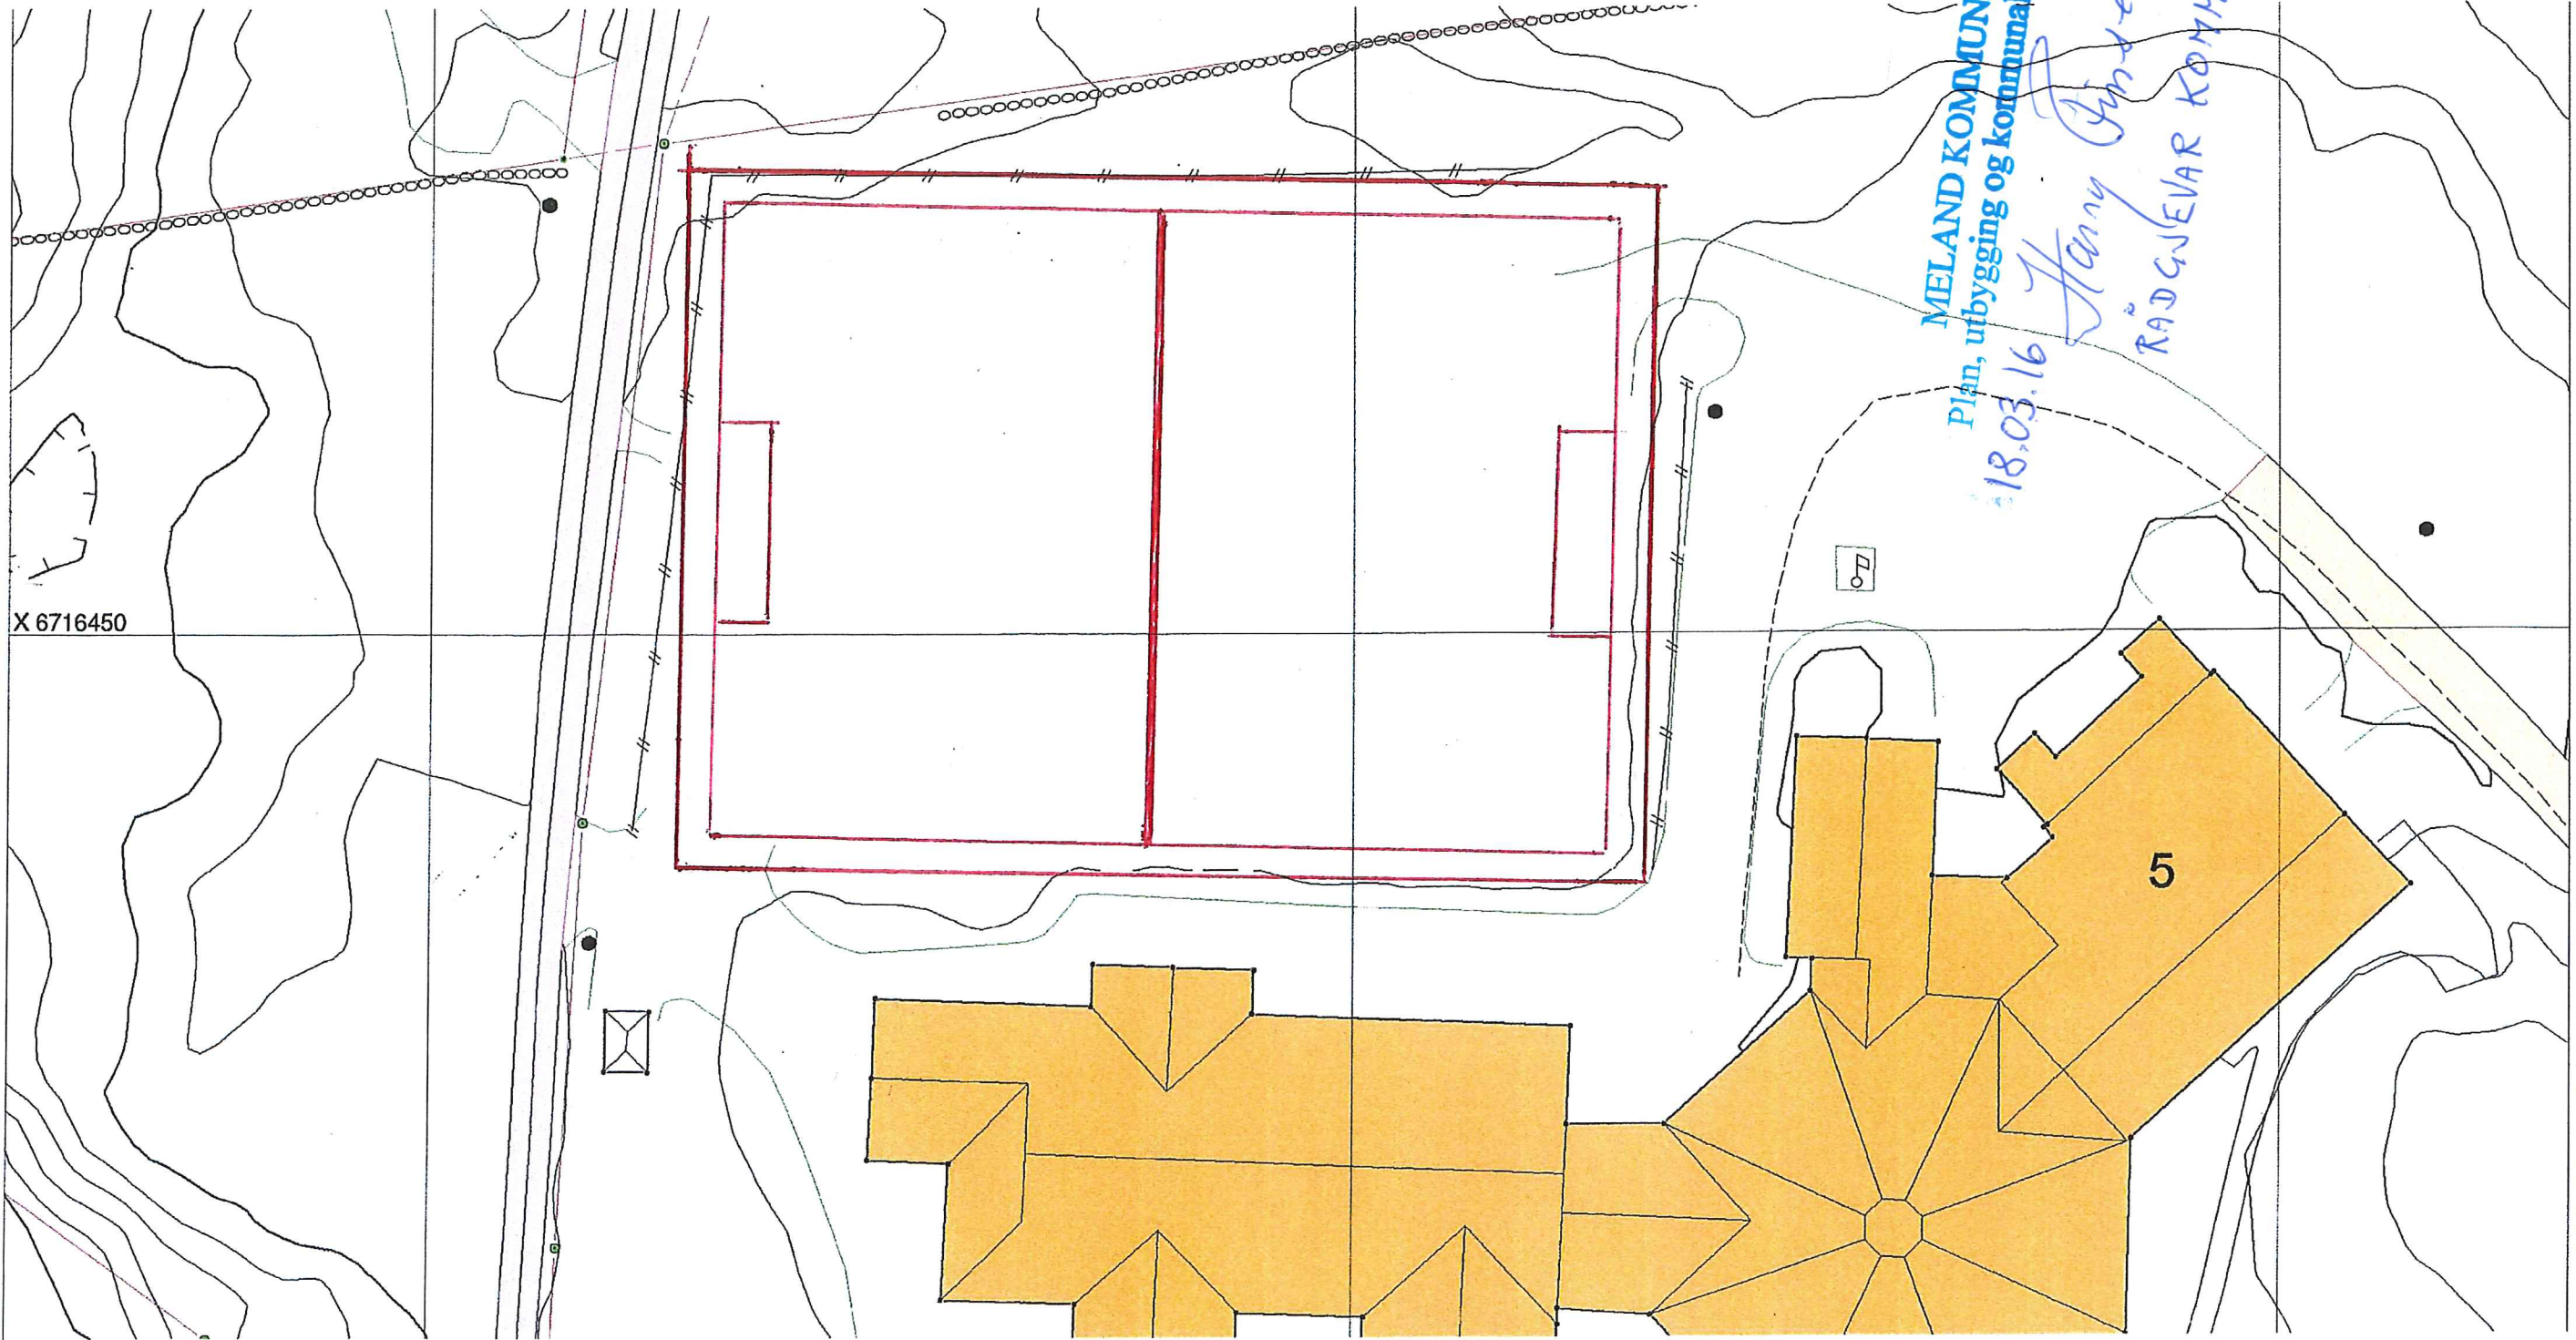

X 6716450

MELAND KOMMUNE

Plan, utbygging og kommunalteknikk

18.03.16

Henny Finde

RÅDGJEVAR KOMMUNALTEKN.

5