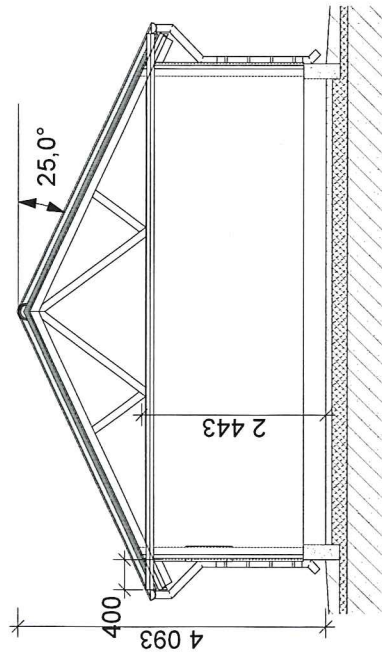

**Plan 1 etasje**

**1:100**

**Fasade 1**

**1:100**

BRA  
43,4 m<sup>2</sup>  
BYA  
47,5 m<sup>2</sup>

**Fasade 3**

**1:100**

**Fasade 2**

**1:100**

**Snitt**

**1:100**

**Fasade 4**

**1:100**

Byggemeldingstegning

HEIMDALL 6600x7200  
Målestokk: 1:100

Fasade SørVest

Fasade NordØst

Byggemeldingstegning

**Montér**<sup>®</sup>

HEIMDALL 6600x7200  
Målestokk:  
1: 200

Fasade SørØst

Fasade NordVest

Byggemeldingstegning

**Montér**

HEIMDALL 6600x7200

Målestokk:  
1: 200