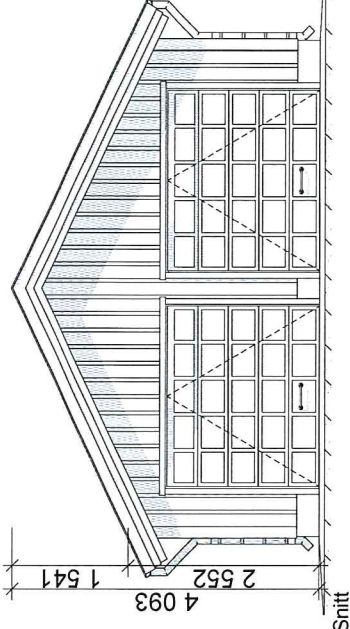

**Plan 1 etasje**

**1:100**

**Fasade 1**

**1:100**

BRA  
43,4 m<sup>2</sup>  
BYA  
47,5 m<sup>2</sup>

**Fasade 3**

**1:100**

**Fasade 2**

**1:100**

**Snitt**

**1:100**

**Fasade 4**

**1:100**

Byggemeldingstegning

HEIMDALL 6600x7200  
Målestokk: 1:100

Fasade SørVest

Fasade NordØst

Byggemeldingstegning

**Montér**<sup>®</sup>

HEIMDALL 6600x7200  
Målestokk:  
1: 200

Fasade SørØst

Fasade NordVest

Byggemeldingstegning

**Montér**

HEIMDALL 6600x7200

Målestokk:  
1: 200