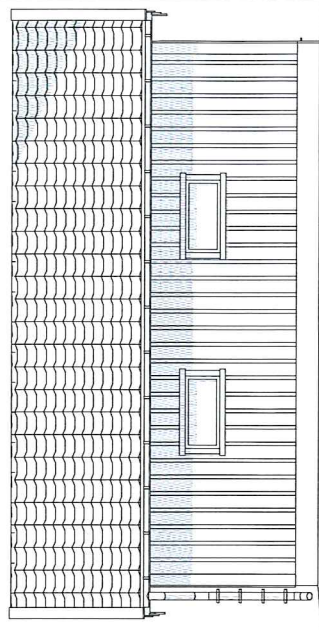

**Plan 1 etasje**

**1:100**

**Fasade 1**

**1:100**

BRA  
43,4 m<sup>2</sup>  
BYA  
47,5 m<sup>2</sup>

**Fasade 3**

**1:100**

**Fasade 2**

**1:100**

**Snitt**

**1:100**

**Fasade 4**

**1:100**

Byggemeldingstegning

HEIMDALL 6600x7200  
Målestokk: 1:100

Fasade SørVest

Fasade NordØst

Byggemeldingstegning

**Montér**<sup>®</sup>

HEIMDALL 6600x7200  
Målestokk:  
1: 200

Fasade SørØst

Fasade NordVest

Byggemeldingstegning

**Montér**

HEIMDALL 6600x7200

Målestokk:  
1: 200