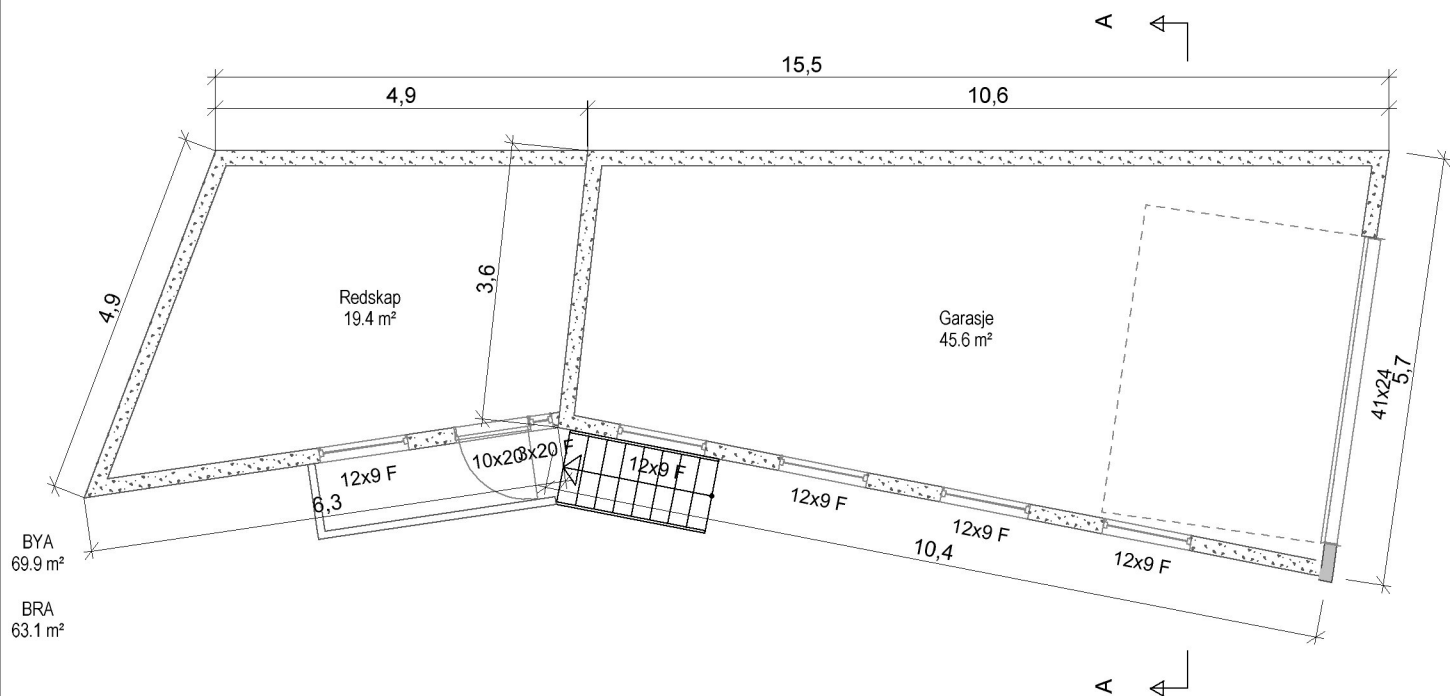

PLAN

SNITT A-A