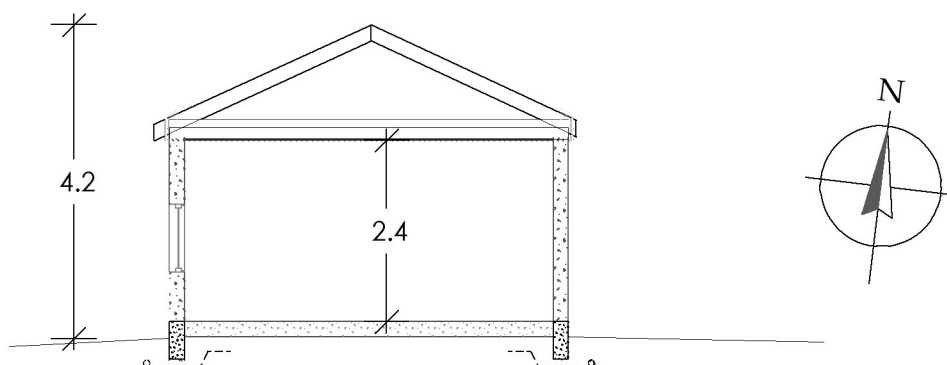

GARASJE

DATA DESIGN SYSTEM
A MEMBERSHIP COMPANY

DDS-CAD

© Tegningen er beskyttet i.h.t. lov om opphavsrett.

Tiltakshaver: **Mariana & Ovidiu Damian Ruja**

Byggeplass: _____

Kommune: **Meland**

Gnr: 27 Bnr: 179 Mål: 1 : 100

Plan og snitt

Dato: 03.01.2017

Tegn:

Prosjekt nr.:

Tegn.nr: 501

Ovi Garasje