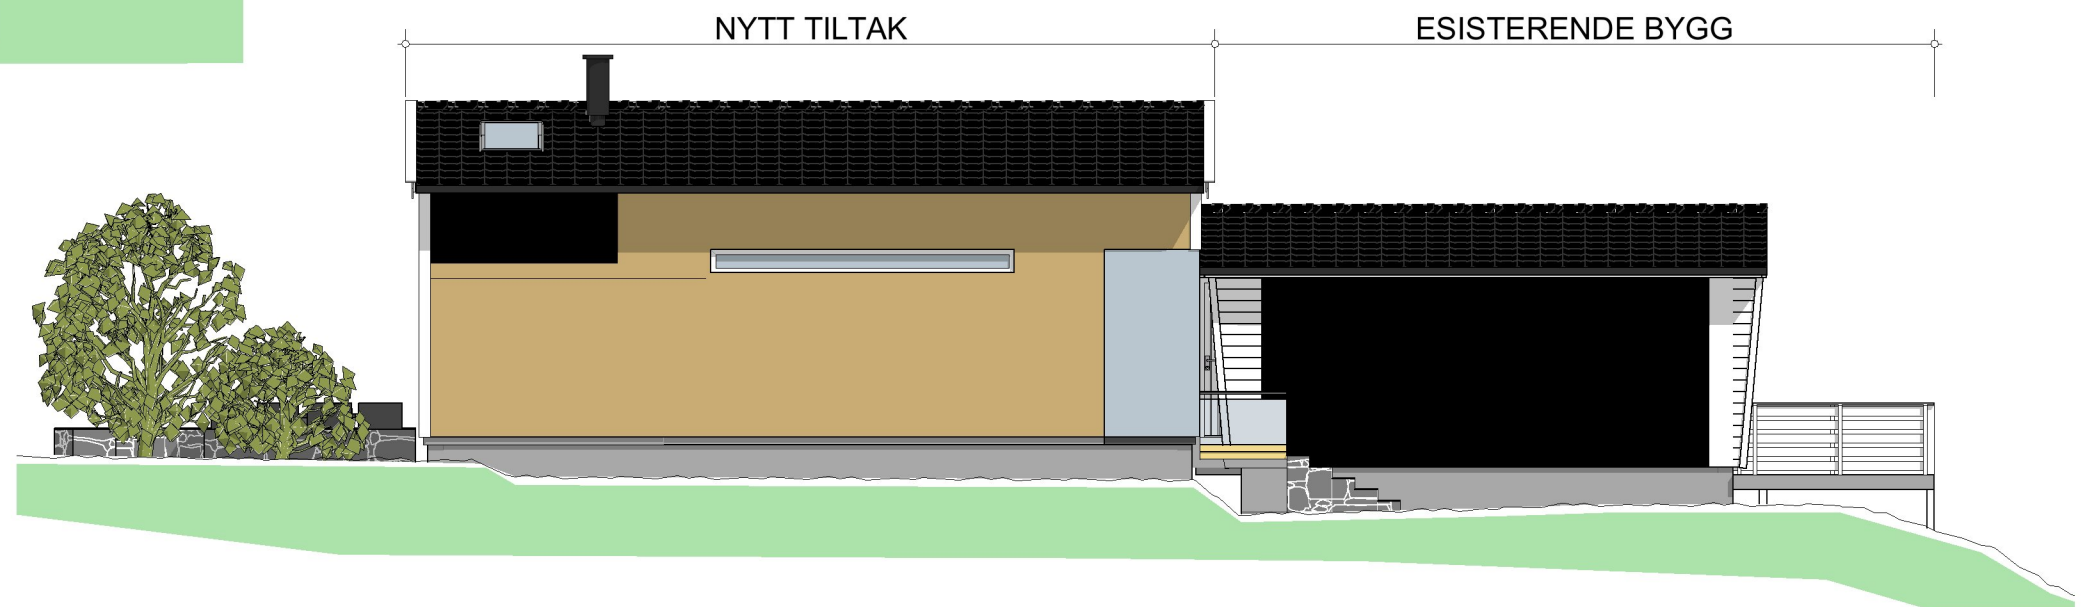

1:100 Fasade øst

1:100 Fasade sør

1:100 Fasade nord

1:100 Fasade vest

2017.01.24 Endret lengde på nybygg, hevet gulvnivå  
 2016.12.22 Fjernet utkraget balkong  
 2016.11.28 Div endringer  
 2016.11.24 Div endringer

Fase: BYGGEMELDING 22.12.2016

Wernersholmveien 31

HELGE FURNES SAMUELSEN  
 Vinterhage Fløksand

INNHold

Fasader

Filnavn : 2016012 Vinterhage Floksand.pln

PROSJEKT NR. 2016012	MÅLESTOKK 1:100	2016.10.27	AV HFS
-------------------------	--------------------	------------	-----------

TEGNING NR.			
BYGG	ETASJE	FAG	SYSTEM
			TYPE
			LØPENR.
<b>A 200</b>			<b>41 001</b>

A3