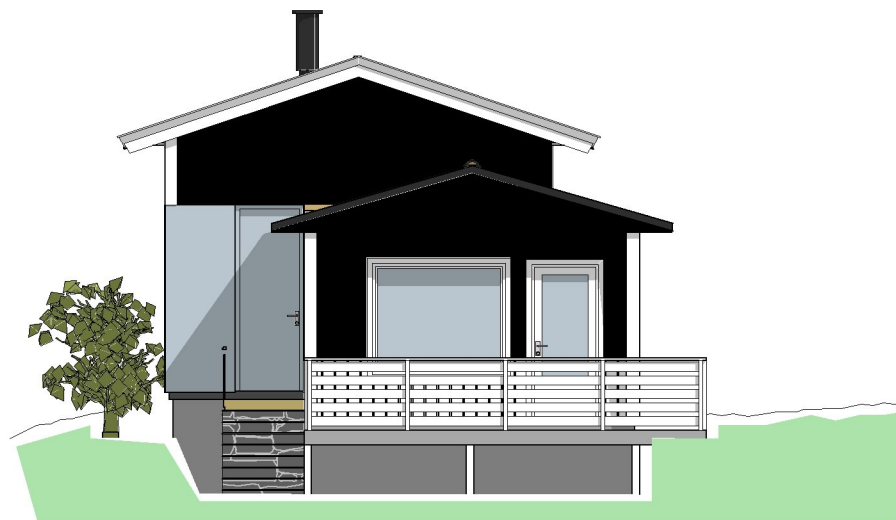

1:100 Fasade øst

1:100 Fasade sør

1:100 Fasade nord

1:100 Fasade vest

2017.01.24 Endret lengde på nybygg, hevet gulvnivå  
 2016.12.22 Fjernet utkraget balkong  
 2016.11.28 Div endringer  
 2016.11.24 Div endringer

Fase: BYGGEMELDING 22.12.2016

Wernersholmveien 31

HELGE FURNES SAMUELSEN  
 Vinterhage Fløksand

INNHold

Fasader

Filnavn : 2016012 Vinterhage Floksand.pln

PROSJEKT NR. 2016012	MÅLESTOKK 1:100	2016.10.27	AV HFS
-------------------------	--------------------	------------	-----------