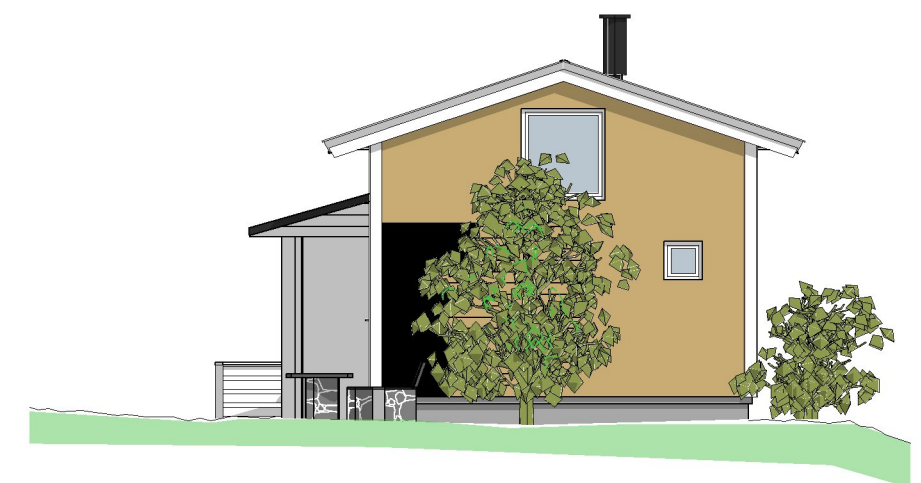

1:100 Fasade øst

1:100 Fasade sør

1:100 Fasade nord

1:100 Fasade vest

2017.01.24 Endret lengde på nybygg, hevet gulvnivå  
 2016.12.22 Fjernet utkraget balkong  
 2016.11.28 Div endringer  
 2016.11.24 Div endringer

Fase: BYGGEMELDING 22.12.2016

Wernersholmveien 31

HELGE FURNES SAMUELSEN  
 Vinterhage Fløksand

INNHold

Fasader

Filnavn : 2016012 Vinterhage Floksand.pln

PROSJEKT NR. 2016012	MÅLESTOKK 1:100	2016.10.27	AV HFS
-------------------------	--------------------	------------	-----------