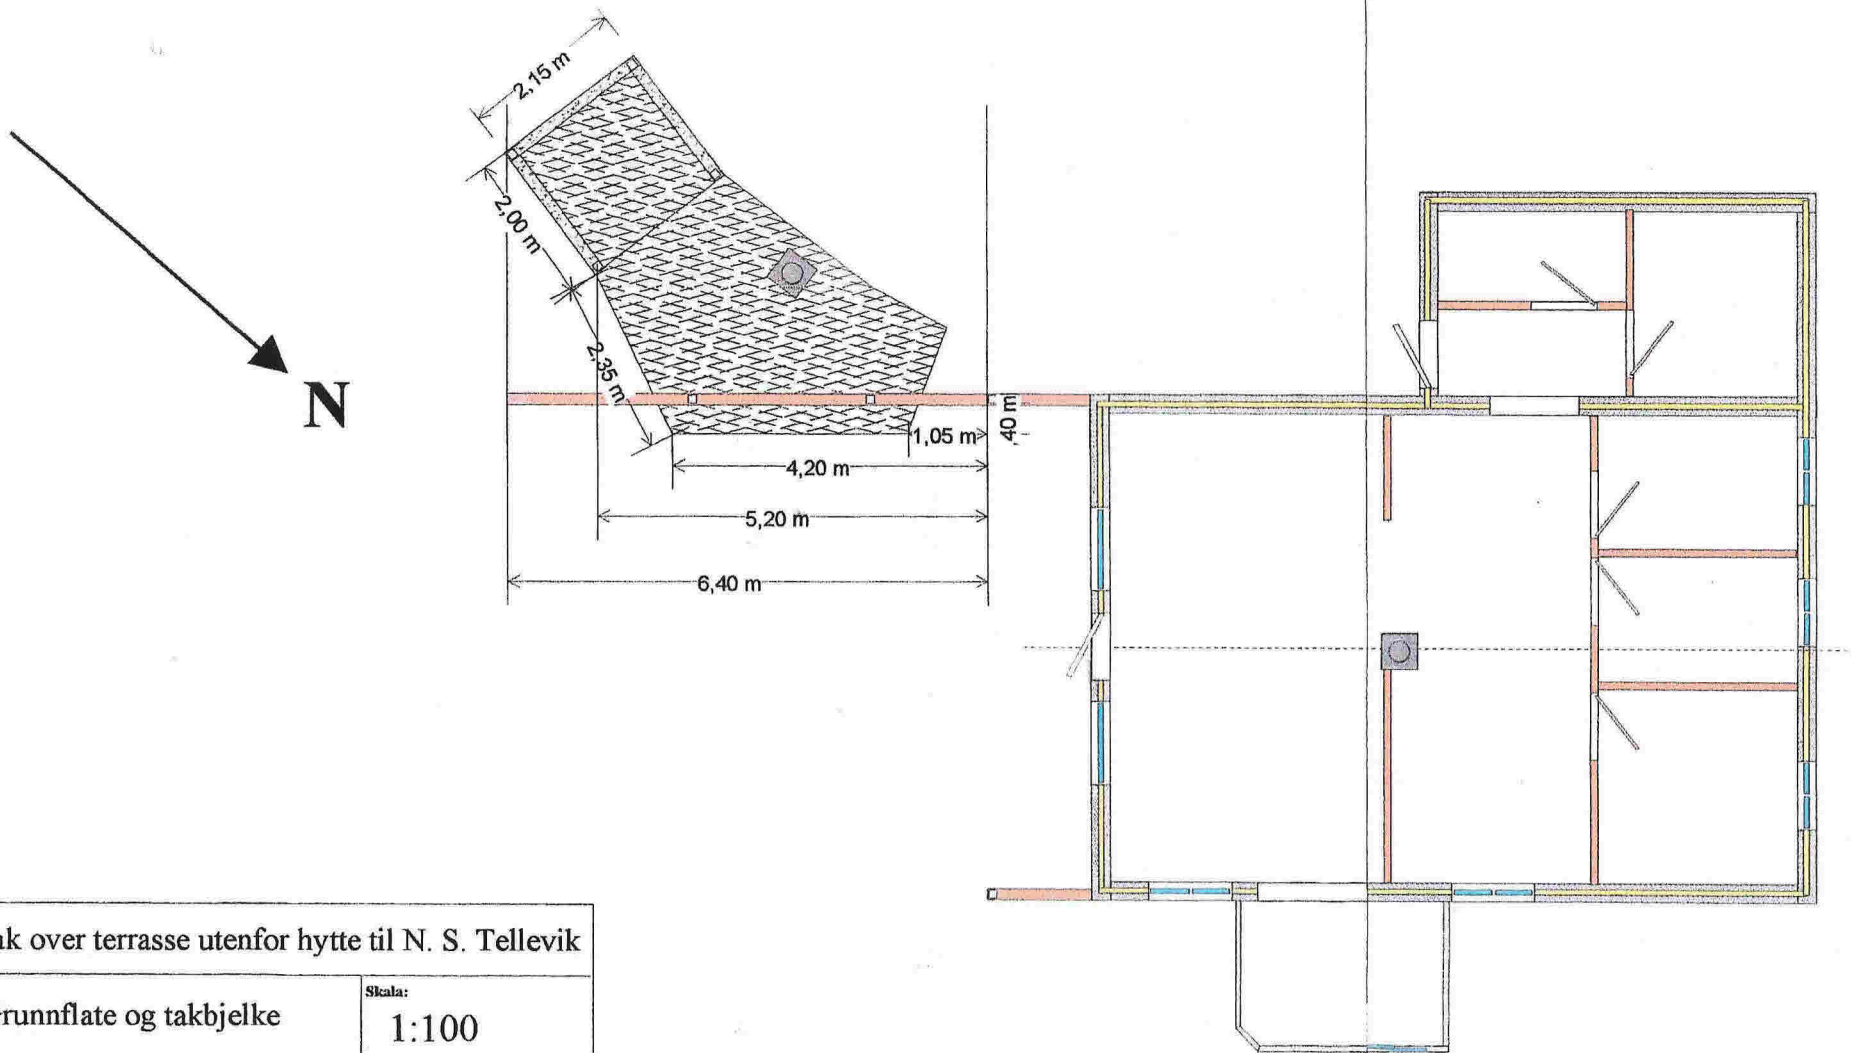

Sett fra nordøst

Sett fra sørøst

Tak over terrasse utenfor hytte til N. S. Tellevik

Fasader

Skala:

1:100

Date:

09.05.2014

Revisjon nr:

2

| | |
|--|-------------------|
| Tak over terrasse utenfor hytte til N. S. Tellevik | |
| Grunnflate og takbjelke | Skala: 1:100 |
| Date: 09.05.2014 | Revisjon nr: 2 |

Tak over terrasse utenfor hytte til N. S. Tellevik

| | |
|---------------------|-------------------|
| Takflate | Skala: 1:100 |
| Dato: 09.05.2014 | Revisjon nr: 2 |