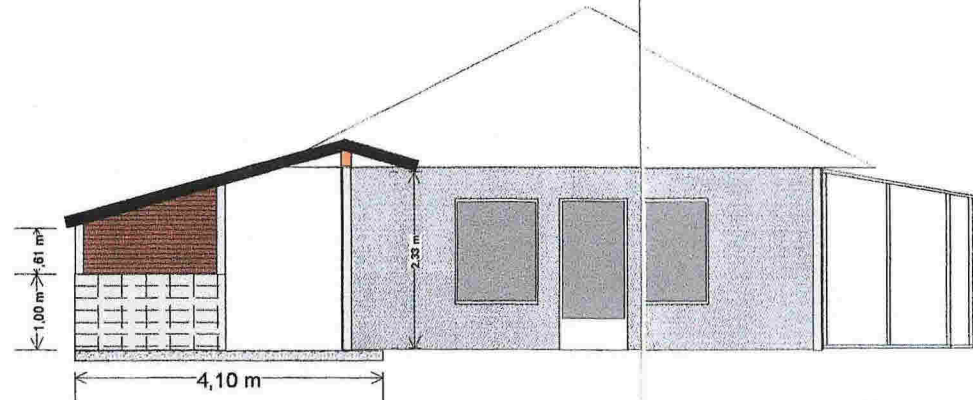

Sett fra nordøst

Sett fra sørøst

Tak over terrasse utenfor hytte til N. S. Tellevik

Fasader

Skala:

1:100

Date:

09.05.2014

Revisjon nr:

2

| | |
|--|-------------------|
| Tak over terrasse utenfor hytte til N. S. Tellevik | |
| Grunnflate og takbjelke | Skala: 1:100 |
| Date: 09.05.2014 | Revisjon nr: 2 |

Tak over terrasse utenfor hytte til N. S. Tellevik

| | |
|---------------------|-------------------|
| Takflate | Skala: 1:100 |
| Dato: 09.05.2014 | Revisjon nr: 2 |