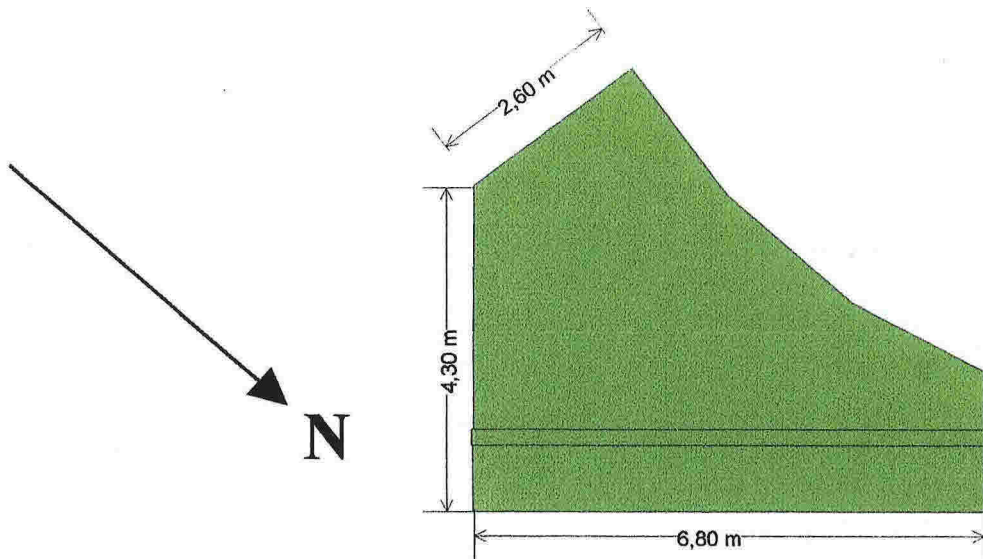

Sett fra nordøst

Sett fra sørøst

Tak over terrasse utenfor hytte til N. S. Tellevik

Fasader

Skala:

1:100

Date:

09.05.2014

Revisjon nr:

2

| | |
|--|-------------------|
| Tak over terrasse utenfor hytte til N. S. Tellevik | |
| Grunnflate og takbjelke | Skala: 1:100 |
| Date: 09.05.2014 | Revisjon nr: 2 |

Tak over terrasse utenfor hytte til N. S. Tellevik

| | |
|---------------------|-------------------|
| Takflate | Skala: 1:100 |
| Dato: 09.05.2014 | Revisjon nr: 2 |