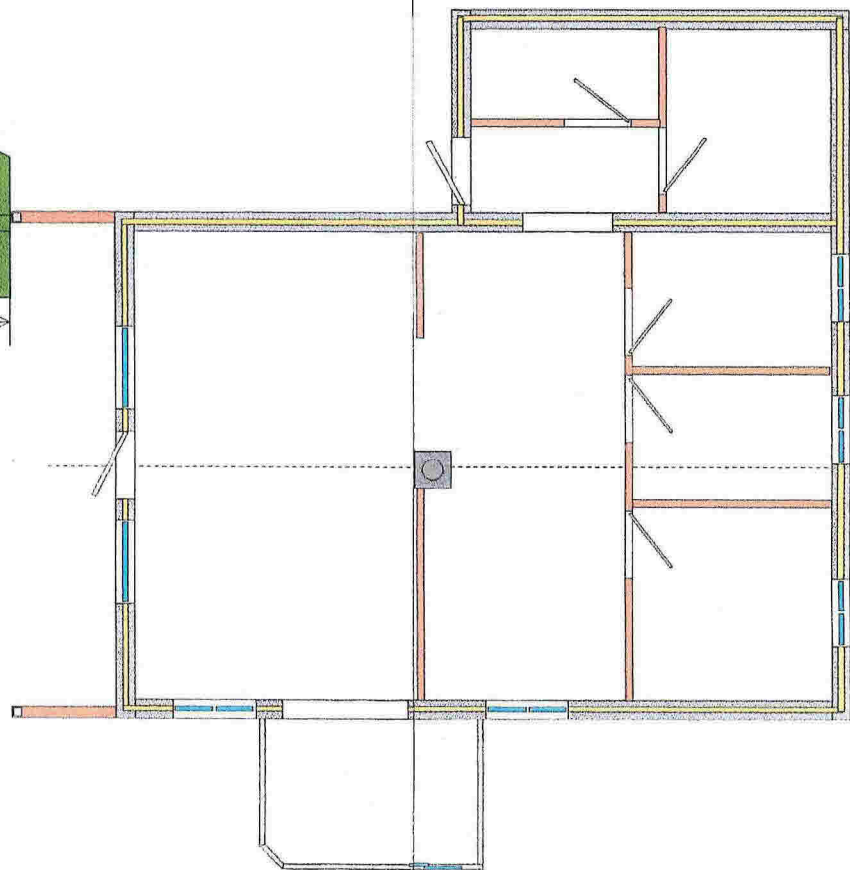

Sett fra nordøst

Sett fra sørøst

Tak over terrasse utenfor hytte til N. S. Tellevik

Fasader

Skala:

1:100

Date:

09.05.2014

Revisjon nr:

2

| | |
|--|-------------------|
| Tak over terrasse utenfor hytte til N. S. Tellevik | |
| Grunnflate og takbjelke | Skala: 1:100 |
| Date: 09.05.2014 | Revisjon nr: 2 |

Tak over terrasse utenfor hytte til N. S. Tellevik

| | |
|---------------------|-------------------|
| Takflate | Skala: 1:100 |
| Dato: 09.05.2014 | Revisjon nr: 2 |