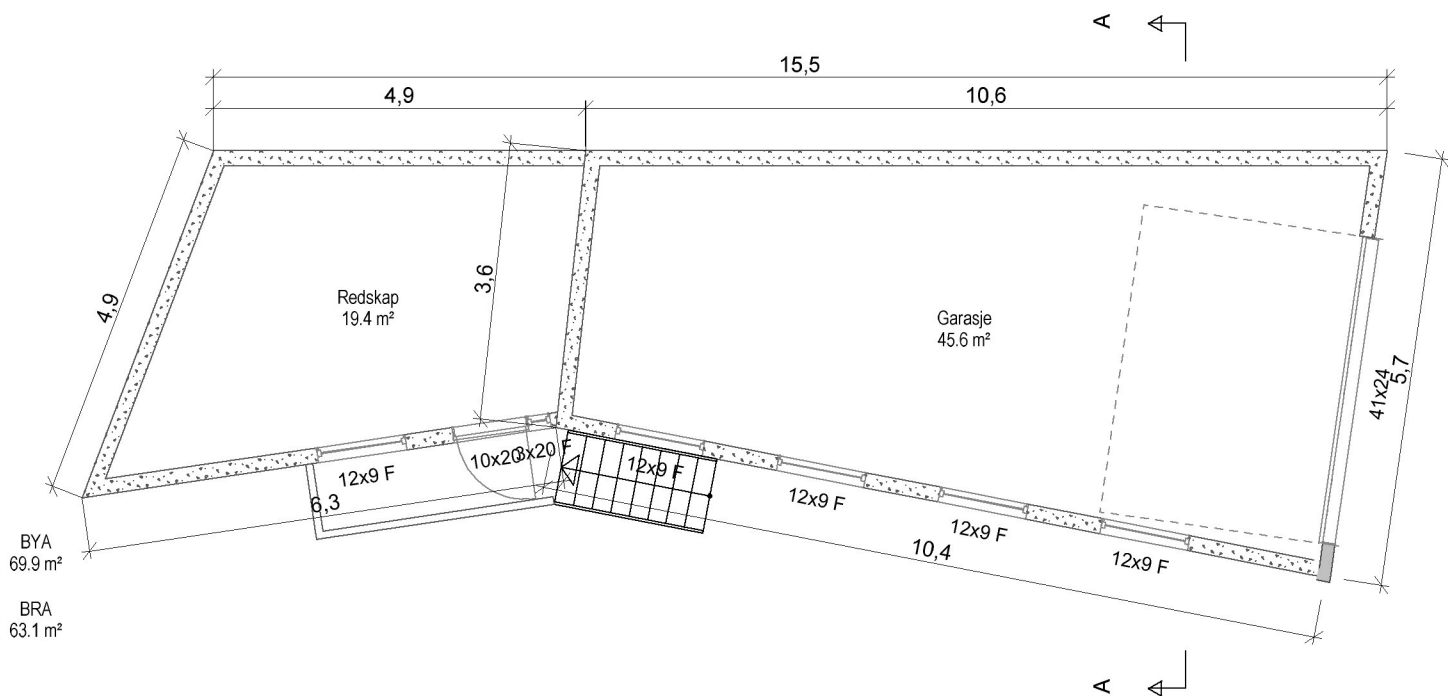

PLAN

SNITT A-A