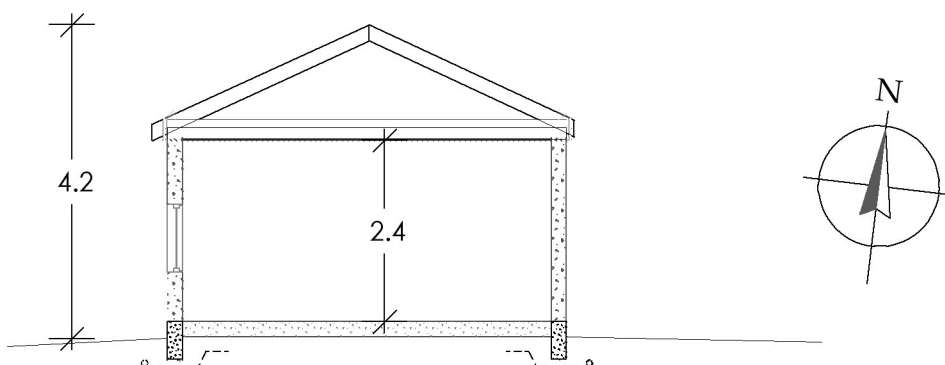

GARASJE

DATA DESIGN SYSTEM
A MEMBERSHIP COMPANY

DDS-CAD

© Tegningen er beskyttet i.h.t. lov om opphavsrett.

Tiltakshaver: **Mariana & Ovidiu Damian Ruja**

Byggeplass: _____

Kommune: **Meland**

Gnr: 27 Bnr: 179 Mål: 1 : 100

Plan og snitt

Dato: 03.01.2017

Tegn:

Prosjekt nr.:

Tegn.nr: 501

Ovi Garasje