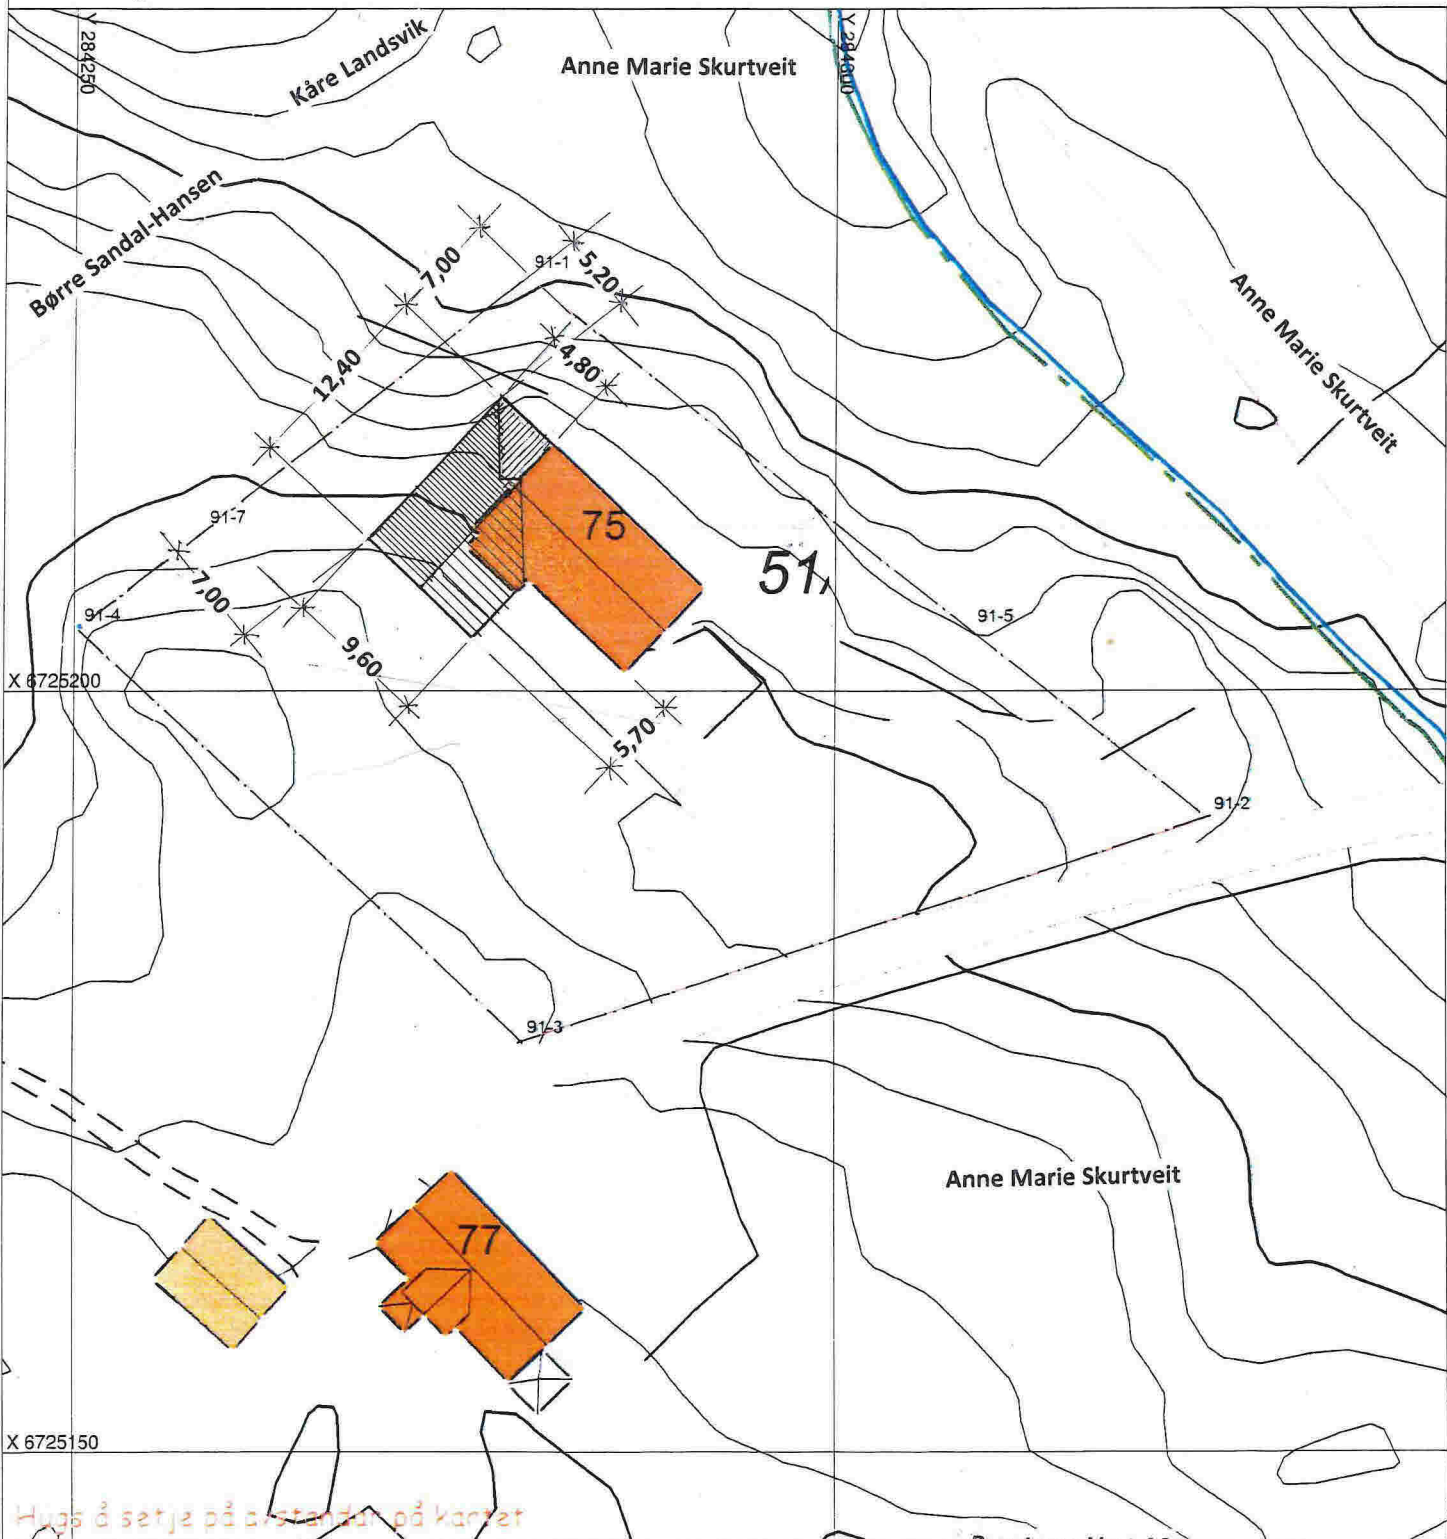

SITUASJONSKART

Gnr/Bnr: 51/ 91
Adresse: Landsvik 75
Eigar/søkar: Anne Marie Skurtveit

Kvalitet : FKB-B

Gjeldande plan : Kommuneplan

Planformål : LNF

Vår referanse: Amg

Sign.

Målestokk: 1:500
Dato: 24.01.2017

MELAND
KOMMUNE

— Gjerde
- - - Usikker eigedomsgrense
- · - Målt eigedomsgrense

 Bolighus
 Andre bygg

Hugs å setje på avstanden på kartet

SITUASJONSPLAN

 Tiltak

Byggteam Vest AS

David Rehn

Underskrift Situasjonsplan

Dato 02.02.2017