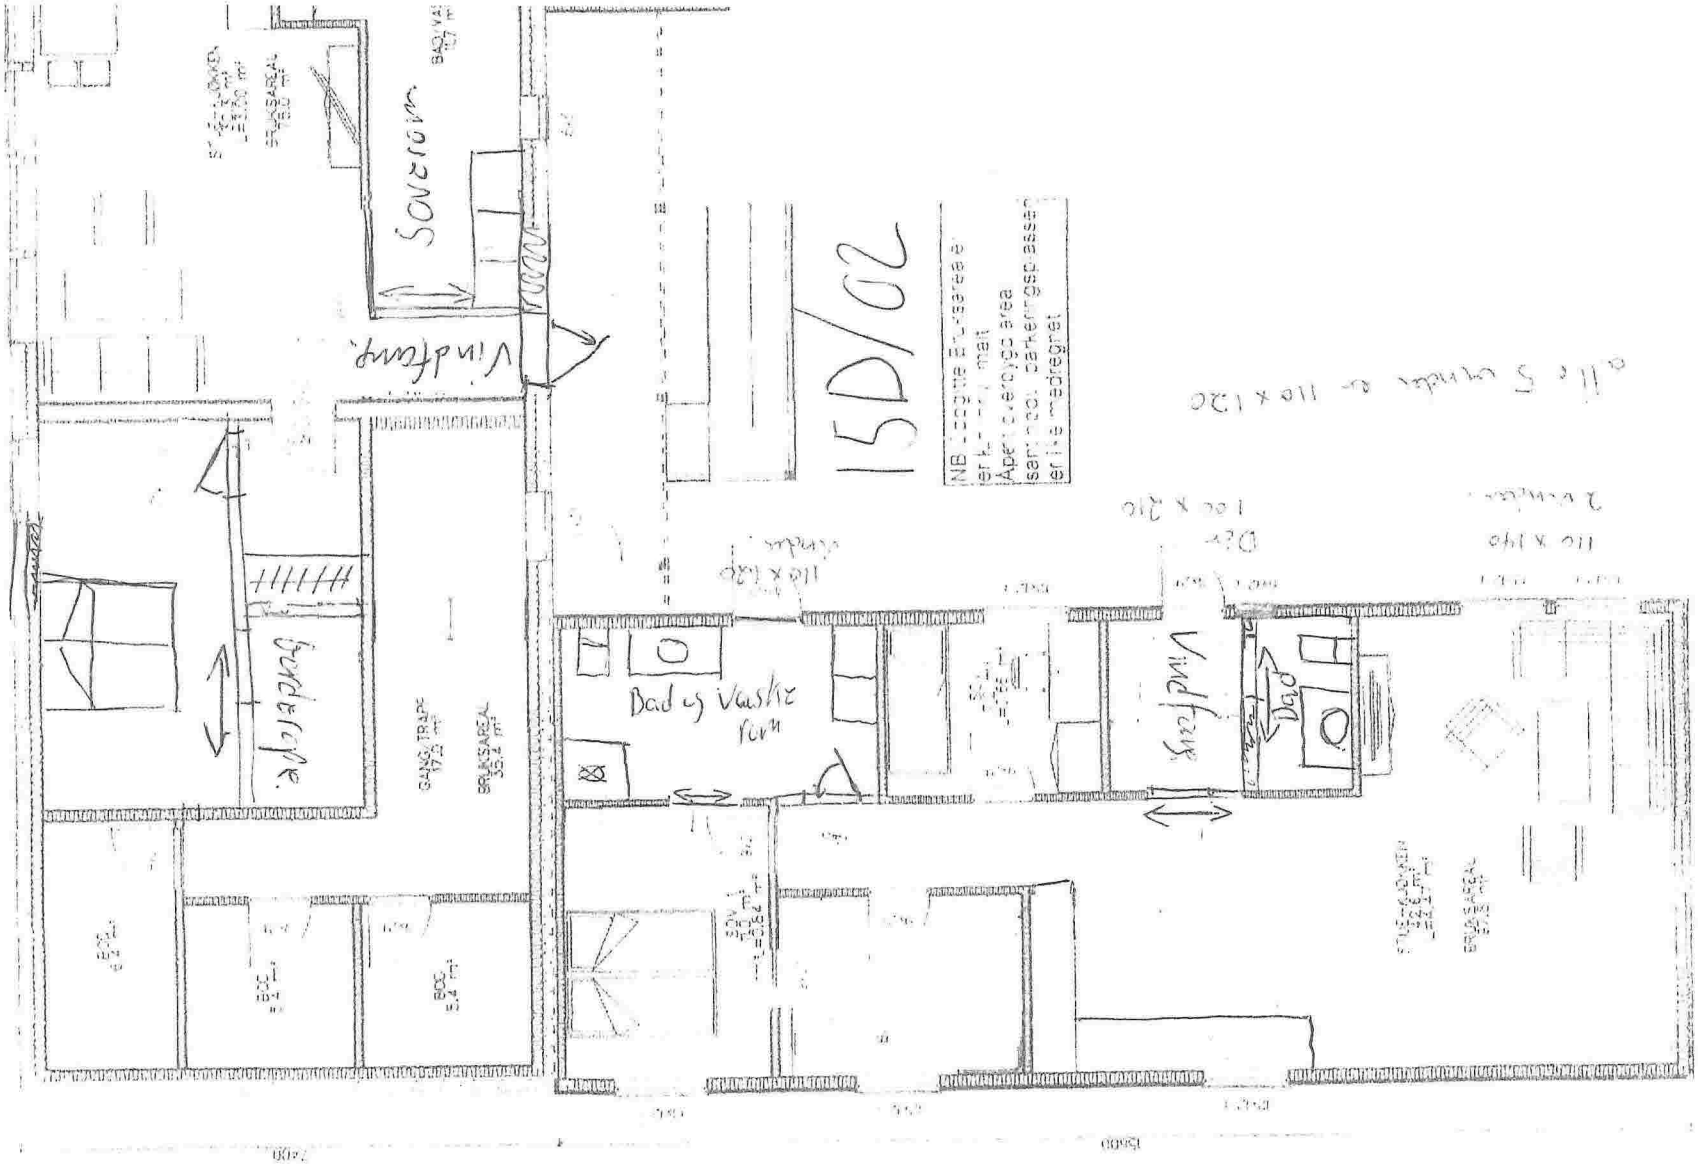

15D/02

NB: Lægge bruserese
i k... med
i det beregns area
som cool parket gips
er i s medregnet

alle 5 vindter 110 x 120

110 x 140
2 vindter

100 x 210
Dør

Bad og Vaskerom
110 x 130

Vindter
Dør

SOVEROM
BALKON

Vindter

bunderope

GANG/TRAP
17,5 m²
BRUKSAREAL
35,4 m²

BDR
8,4 m²

BDR
8,4 m²

BDR
8,4 m²

BDR
8,4 m²

BALKON
12,4 m²
BRUKSAREAL
12,4 m²

1580

1580